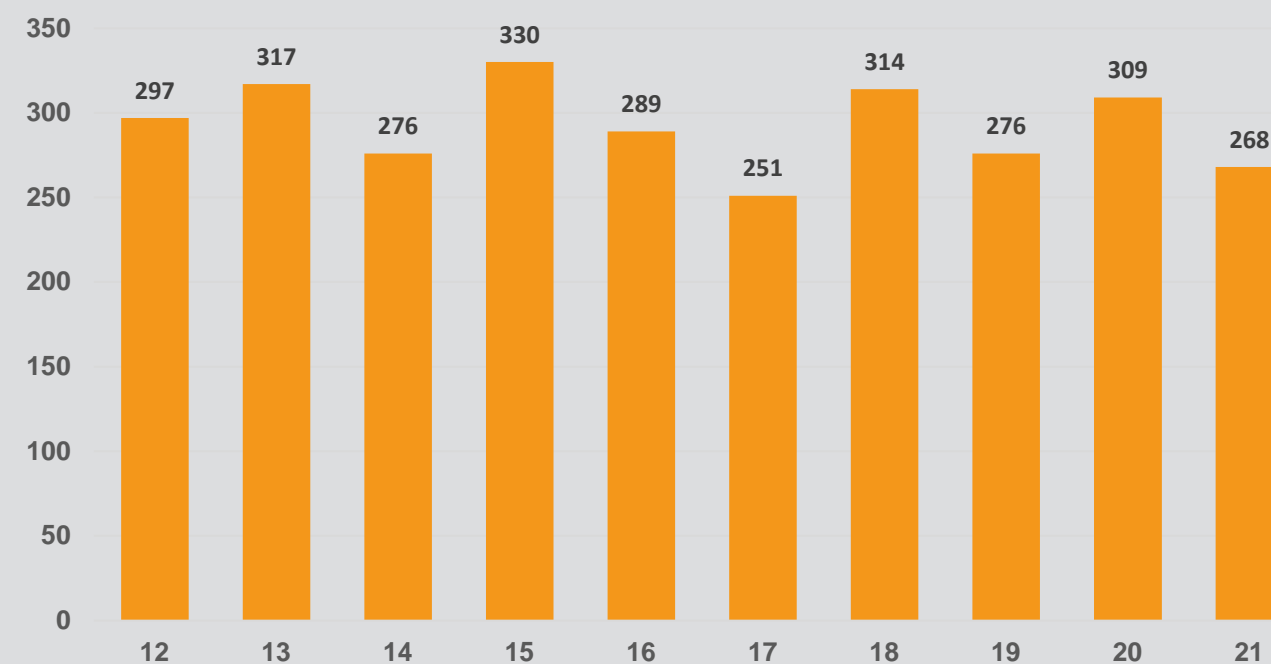

Aufzug blockiert - Ascensori bloccati

AUFZUG BLOCKIERT - ASCENSORI BLOCCATI