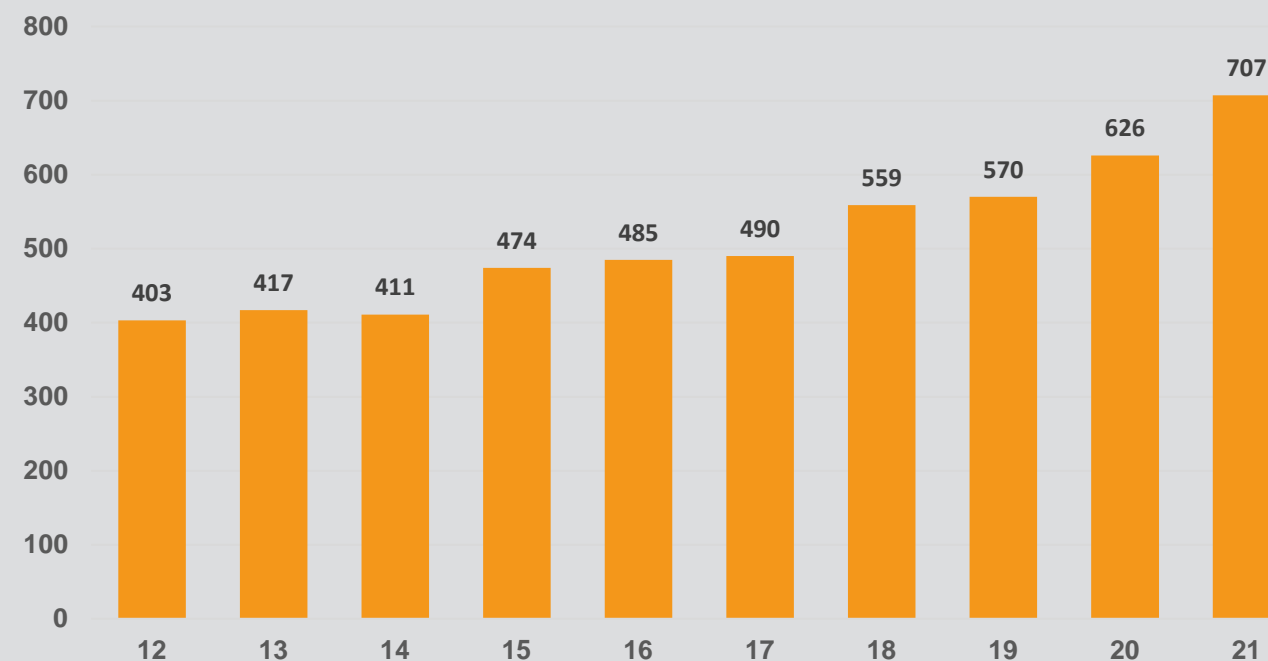

Tür öffnen - Aperture porta

GASVERLÜSTE - FUGHE DI GAS