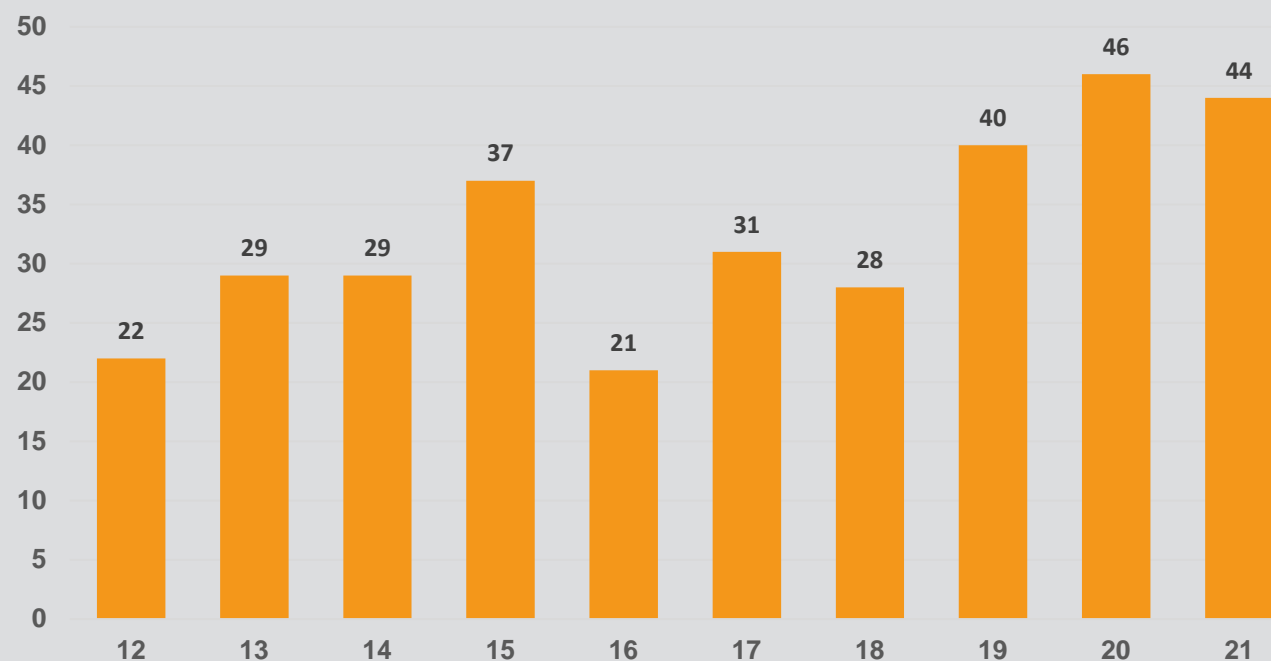

Kran-Rüsteinsätze - Autogru-Carro attrezzi

KRAN- RÜSTEINSÄTZE - AUTOGRU - CARRO ATTREZZI