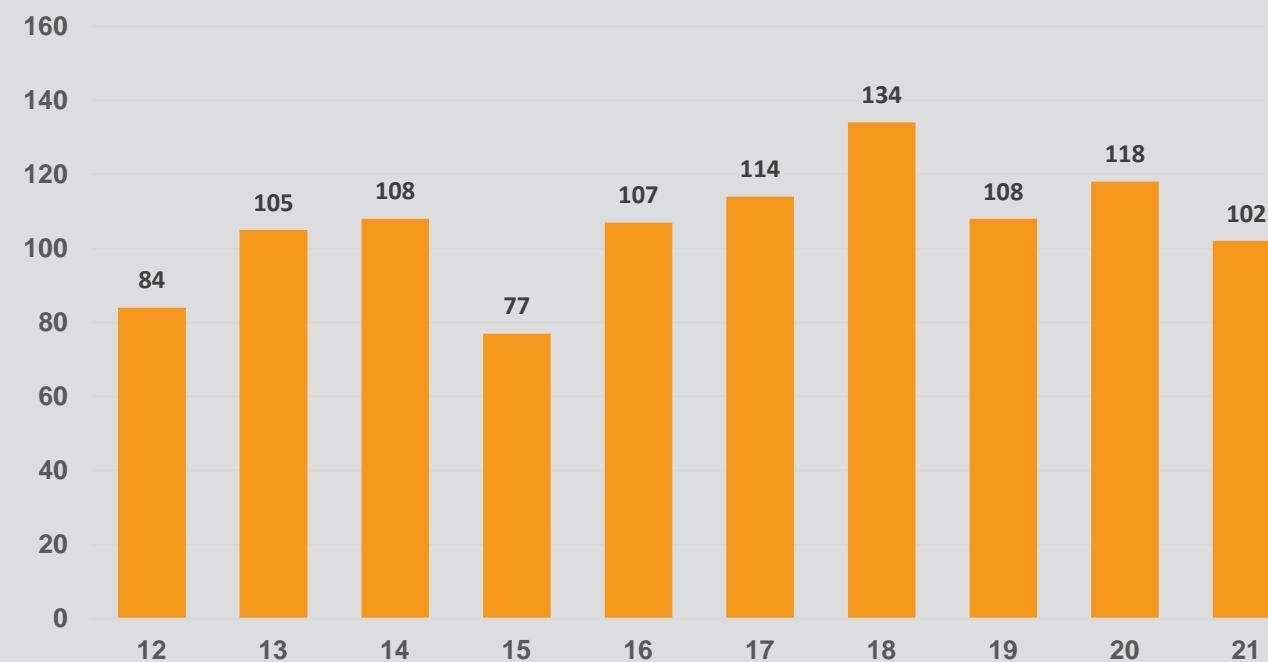

Gasverluste - Fughe di gas

GASVERLÜSTE - FUGHE DI GAS