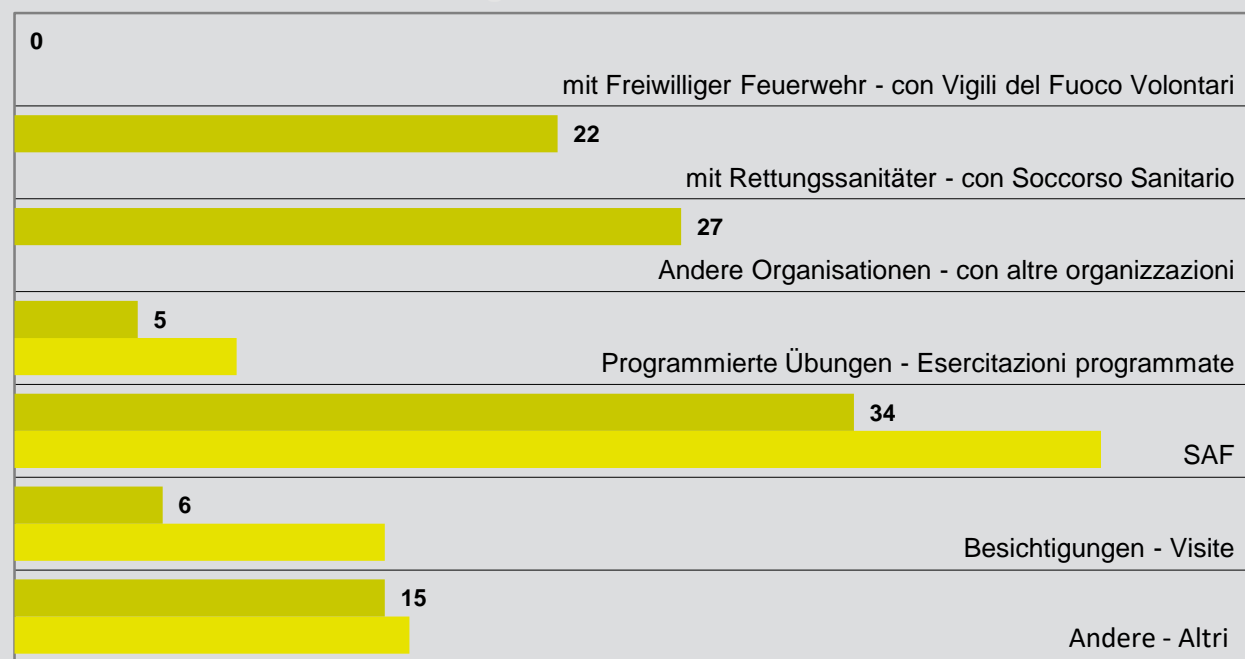

Kran/Rüsteinsätze - Autogru/Carro attrezzi

Kran/Rüsteinsätze - Autogru/Carro attrezzi ■ 2021 ■ 2020

Wasserrettung - Soccorso acqua

Wasserrettung - Soccorso acqua ■ 2021 ■ 2020

Zentrale Alarmierungen - Centrale allertamenti

Aufgaben der Einsatzzentrale - Interventi della centrale

Übungen - Esercitazioni

Übungen - Esercitazioni ■ 2021 ■ 2020

Besuche - Visite

Besucheranzahl - Nr. di visitatori ■ Anfragen - Richieste

Trinkwassertransport
Trasporto acqua potabile