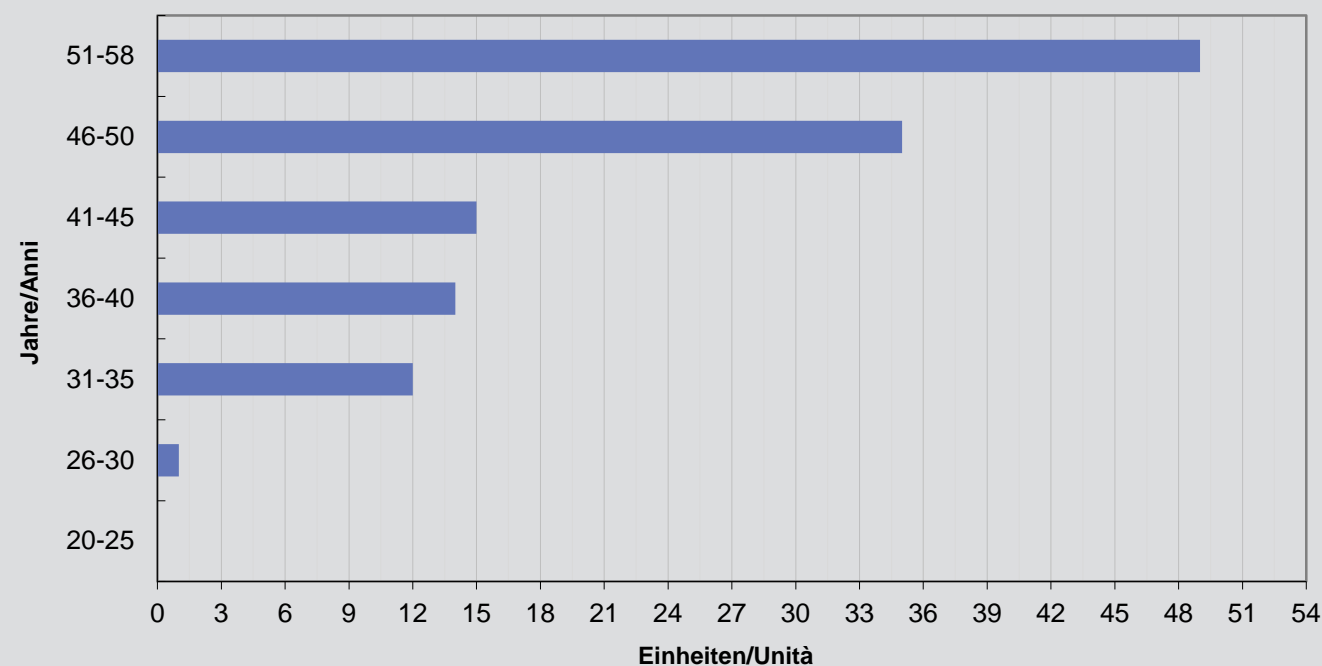

Altersdurchschnitt des Personals der BF-Bozen
Età media del personale del Corpo Perm. te di Bolzano

Altersdurchschnitt des Personals: 47,31 Jahre
Età media del personale: 47,31 anni