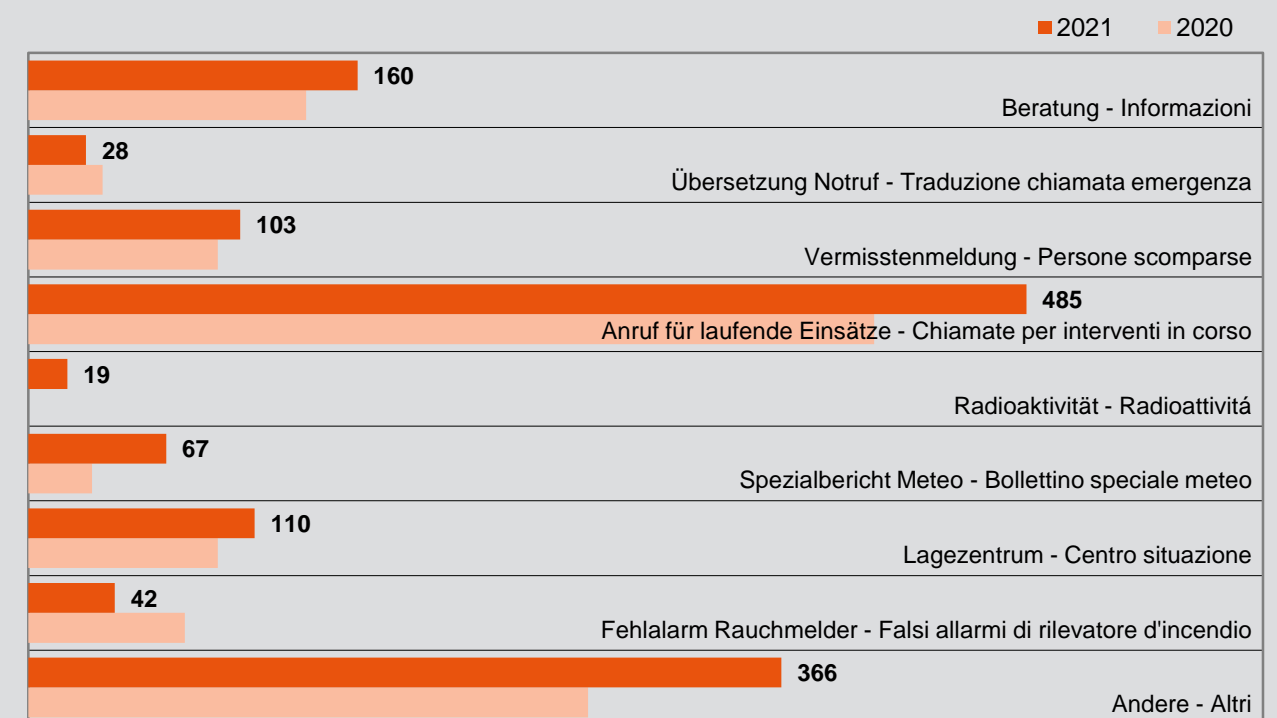

Tierrettung - Soccorso animali 2021 2020

Umwelt - Inquinamento

Umwelt - Inquinamenti 2021 2020

Unfälle - Incidenti

Unfälle - Incidenti ■ 2021 ■ 2020

Naturereignisse - Eventi naturali

Naturereignisse - Eventi naturali ■ 2021 ■ 2020

Kran/Rüsteinsätze - Autogru/Carro attrezzi

Kran/Rüsteinsätze - Autogru/Carro attrezzi ■ 2021 ■ 2020

Wasserrettung - Soccorso acqua

Wasserrettung - Soccorso acqua ■ 2021 ■ 2020

Zentrale Alarmierungen - Centrale allertamenti

Aufgaben der Einsatzzentrale - Interventi della centrale

Übungen - Esercitazioni

Übungen - Esercitazioni ■ 2021 ■ 2020

Besuche - Visite

Besucheranzahl - Nr. di visitatori ■ Anfragen - Richieste

Trinkwassertransport
Trasporto acqua potabile