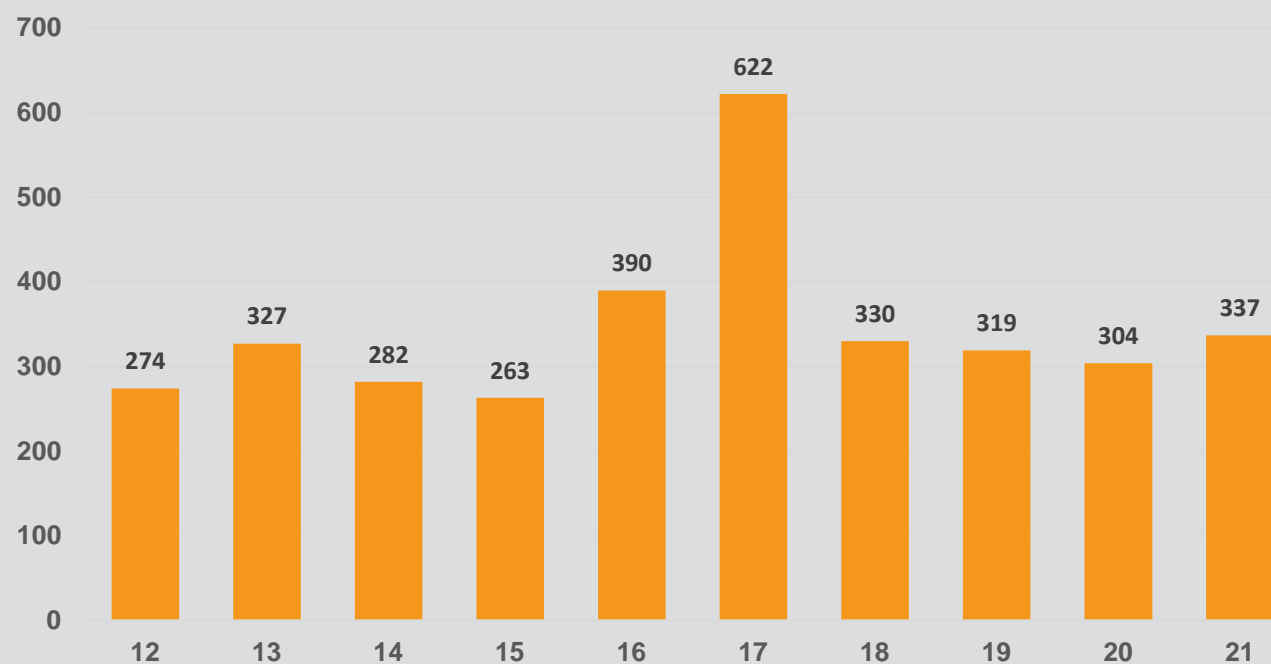

Überschwemmungen/Rohrbrüche - Allagamenti

ÜBERSCHWEMMUNGEN / ROHRBRÜCHE - ALLAGAMENTI