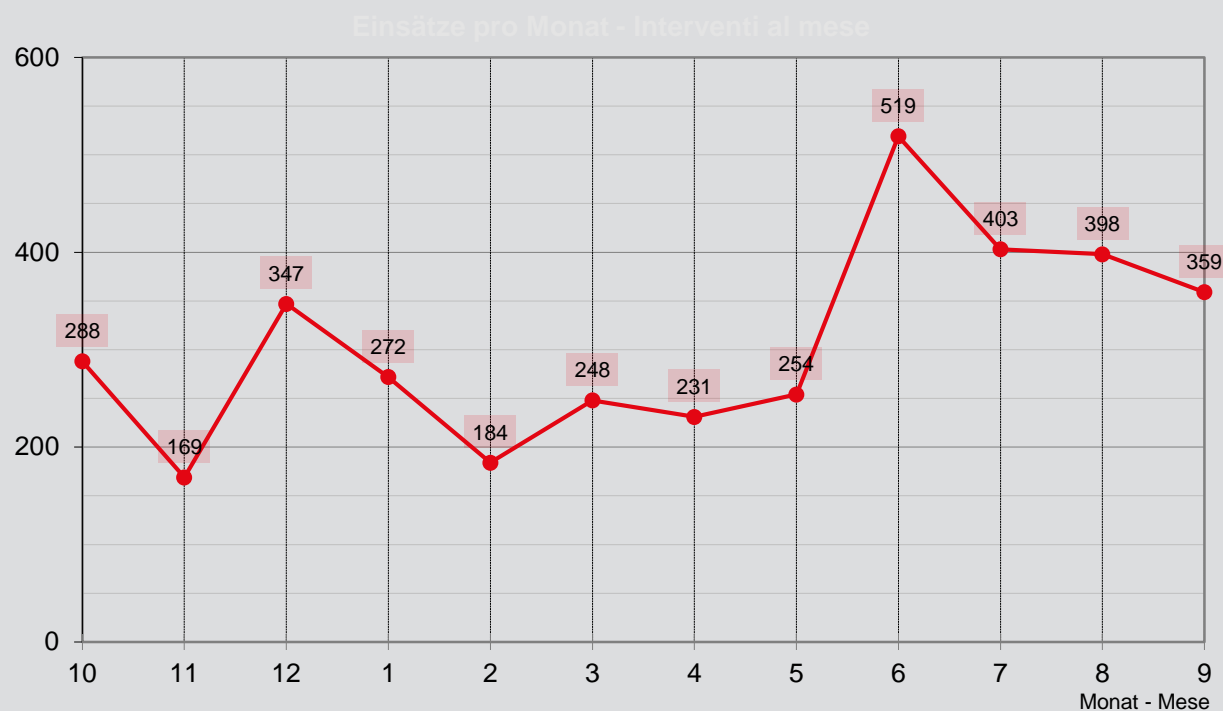

Einsätze insgesamt 1981 - 2021 - Interventi totali 1981 - 2021

Brände 1981 - 2021 - Incendi 1981 - 2021

Einsatzstatistik

Einsätze vom
1. Oktober 2020 bis 30. September 2021

Statistica d'intervento

Interventi dal
1° ottobre 2020 al 30 settembre 2021

Geografische Verteilung der Einsätze
Distribuzione geografica degli interventi effettuati

Einsätze pro Monat - Interventi al mese

Folgende Einsatzarten sind nicht in dieser Grafik enthalten: Flughafendienste, Brandsicherheitswachen, weitergegebene Einsätze, Übungen.