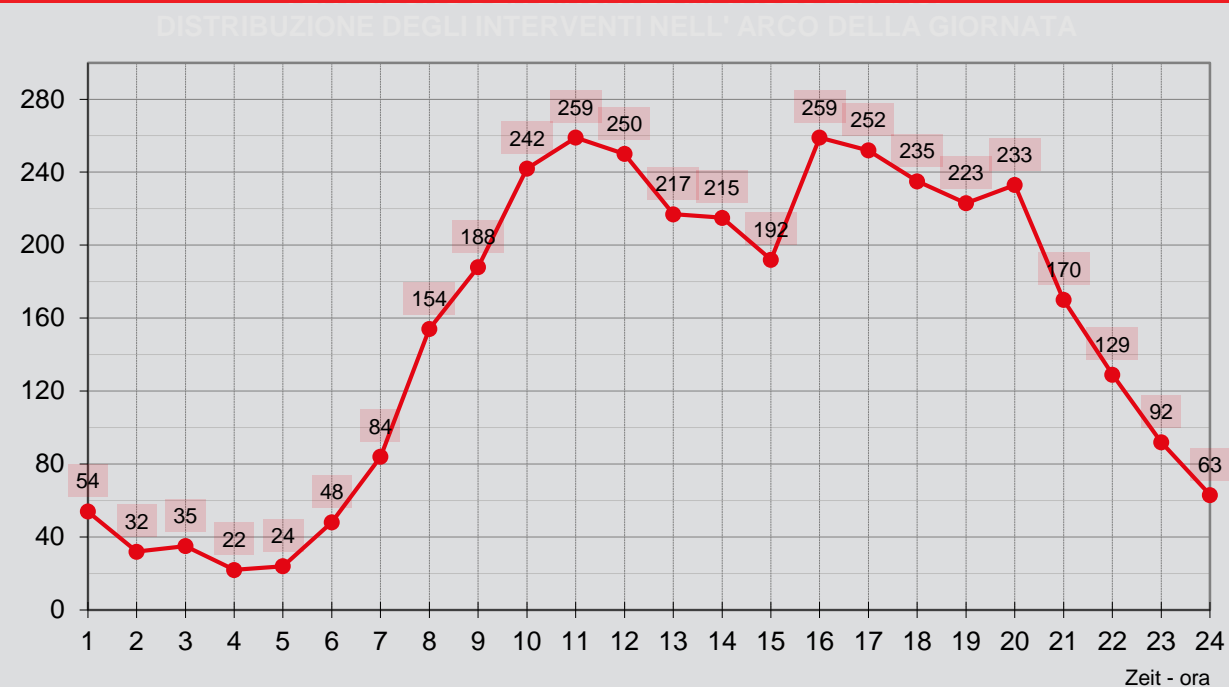

Verteilung der Einsätze im Tagesverlauf
Distribuzione degli interventi nell'arco della giornata

Folgende Einsatzarten sind nicht in dieser Grafik enthalten: Flughafendienste, Brandsicherheitswachen, weitergegebene Einsätze, Übungen.

In questo grafico non sono conteggiati i seguenti tipi d' intervento : servizi antincendi aeroportuali, servizi di vigilanza, allertamenti demandati, esercitazioni.