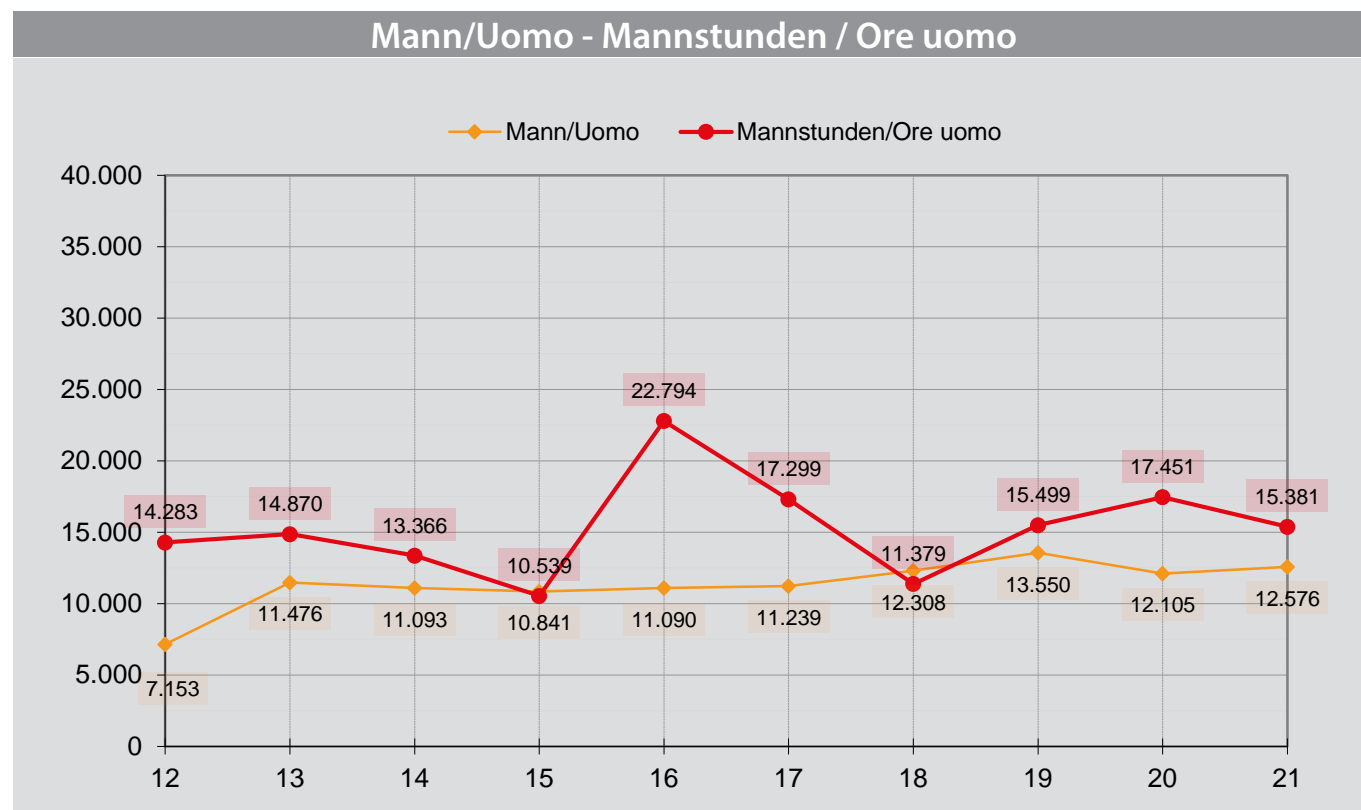

Einsatzstatistik

Einsätze vom Jahre
2012 bis 2021

Statistica d'intervento

Interventi effettuati dal
2012 al 2021

Einsätze insgesamt
Interventi totali

Brandereinsätze
Interventi incendi

Mann/Uomo - Mannstunden / Ore uomo