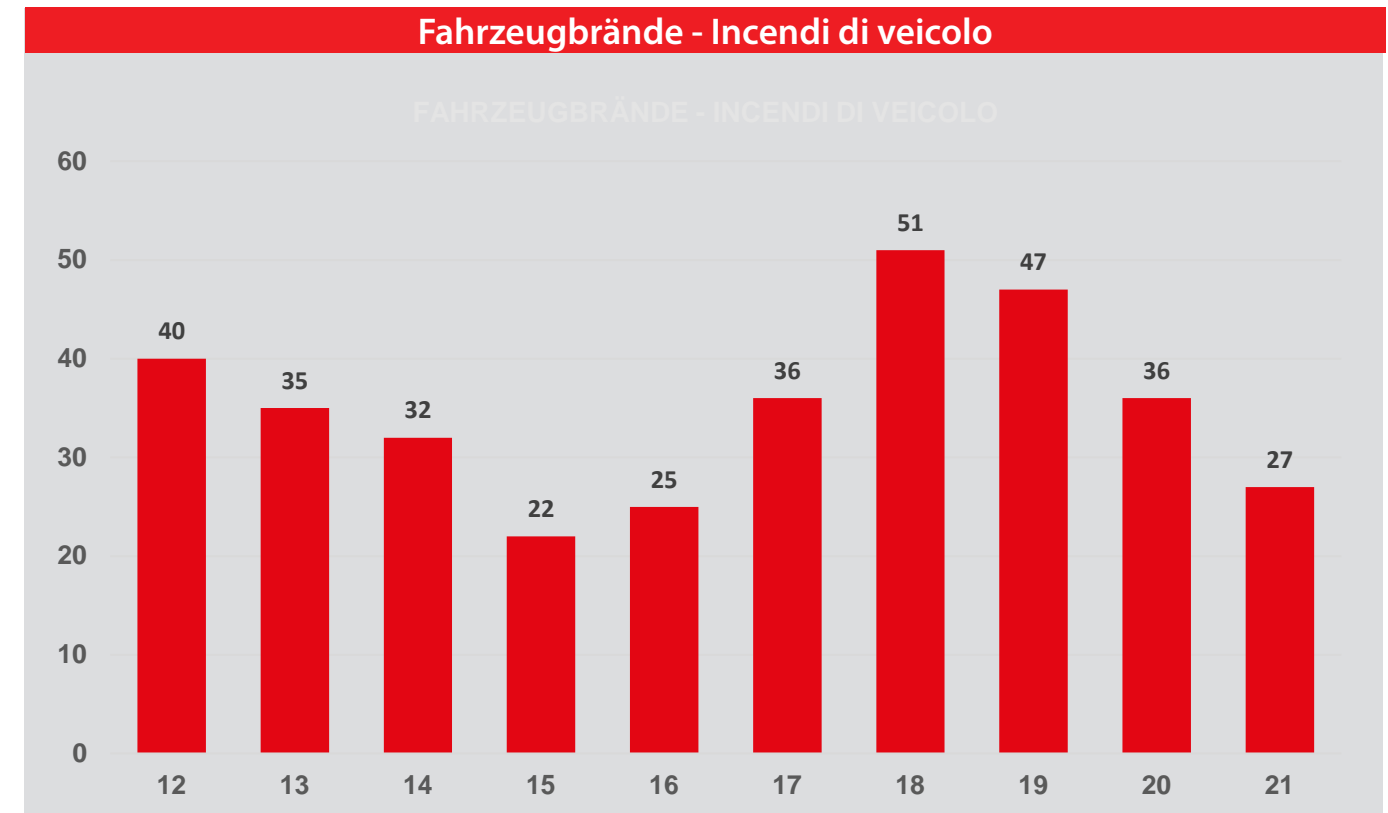

Einsatzstatistik

Einsätze vom Jahre
2012 bis 2021

Statistica d'intervento

Interventi effettuati dal
2012 al 2021

Einsätze insgesamt
Interventi totali

Brandereinsätze
Interventi incendi

Mann/Uomo - Mannstunden / Ore uomo