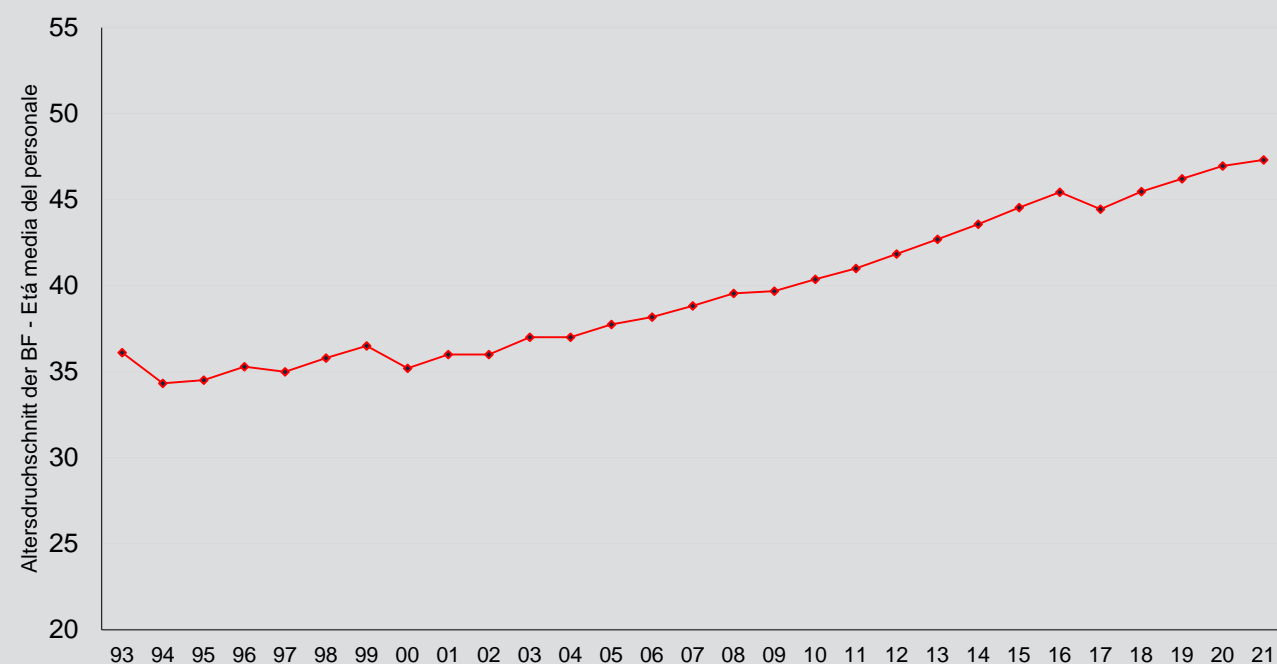

Altersdurchschnitt des Personals der BF-Bozen
Età media del personale del Corpo Perm. te di Bolzano

Bearbeitet und gestaltet von: Gruppe Video und Fotodokumentation der Berufsfeuerwehr Bozen
Elaborato da: Gruppo video e fotodocumentazione del Corpo Permanente Vigili del Fuoco Bolzano

Dr.-Ing. Florian Alber
Prantl Günther
Schullian Rufin
Lanziner Judith
Christine Antholzer

Berufsfeuerwehr Bozen
Drususallee 116
39100 Bozen
Tel. 0471 557777
E-Mail: bf-bz@bfbz.it
Internet: www.bfbz.it

Corpo Permanente dei Vigili Fuoco di Bolzano
V.le. Druso 116
39100 Bolzano
Tel. 0471 557777
E-Mail: cpvuf-bz@provincia.bz.it
Internet: www.vvfbz.it