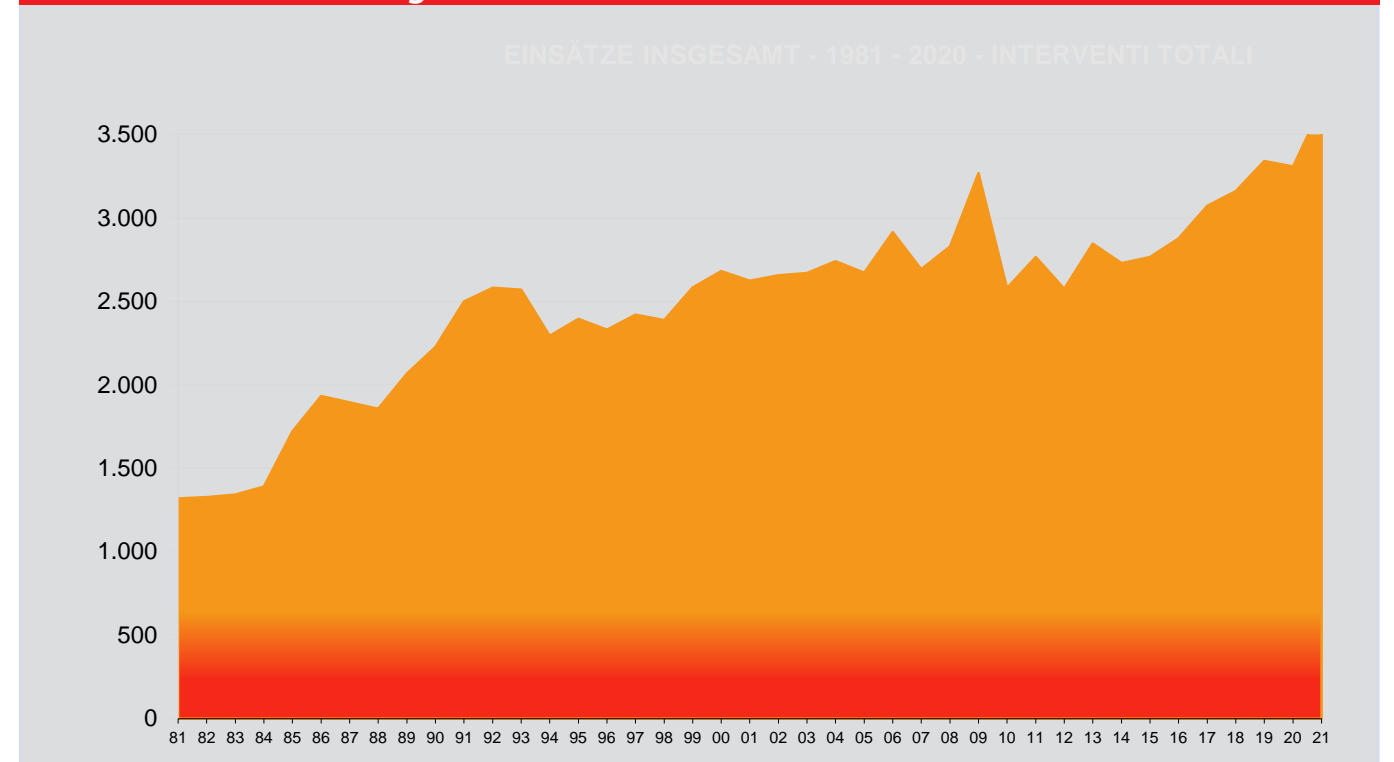

Einsätze insgesamt 1981 - 2021 - Interventi totali 1981 - 2021

Brände 1981 - 2021 - Incendi 1981 - 2021

Einsatzstatistik

Einsätze vom
1. Oktober 2020 bis 30. September 2021

Statistica d'intervento

Interventi dal
1° ottobre 2020 al 30 settembre 2021