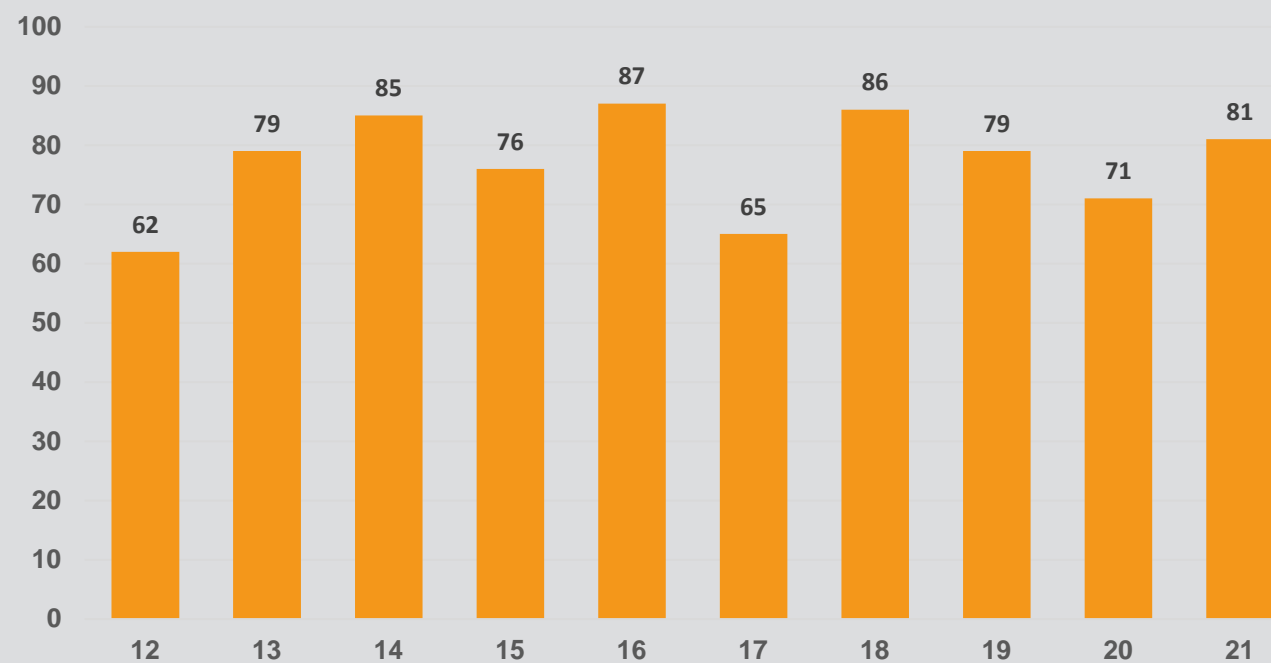

Umweltschutz - Antinquinamento

UMWELTSCHUTZ - ANTINQUINAMENTI