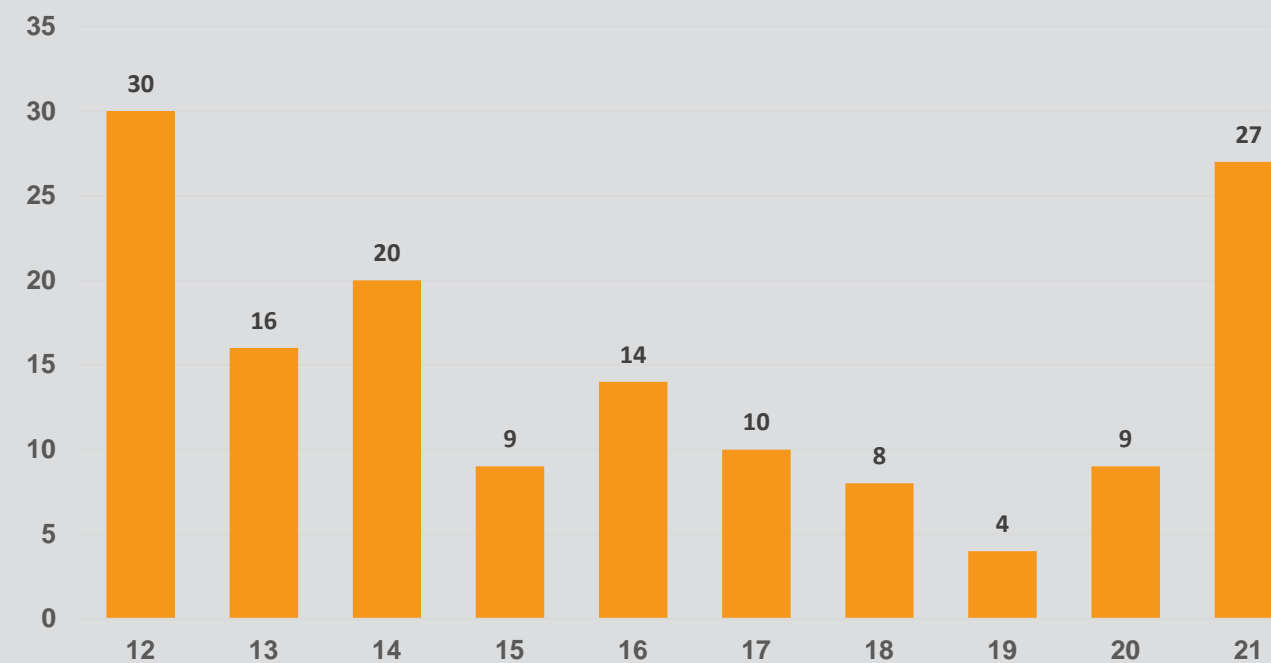

Personensuche - Ricerca persone

PERSONENSUCHE - RICERCA PERSONE