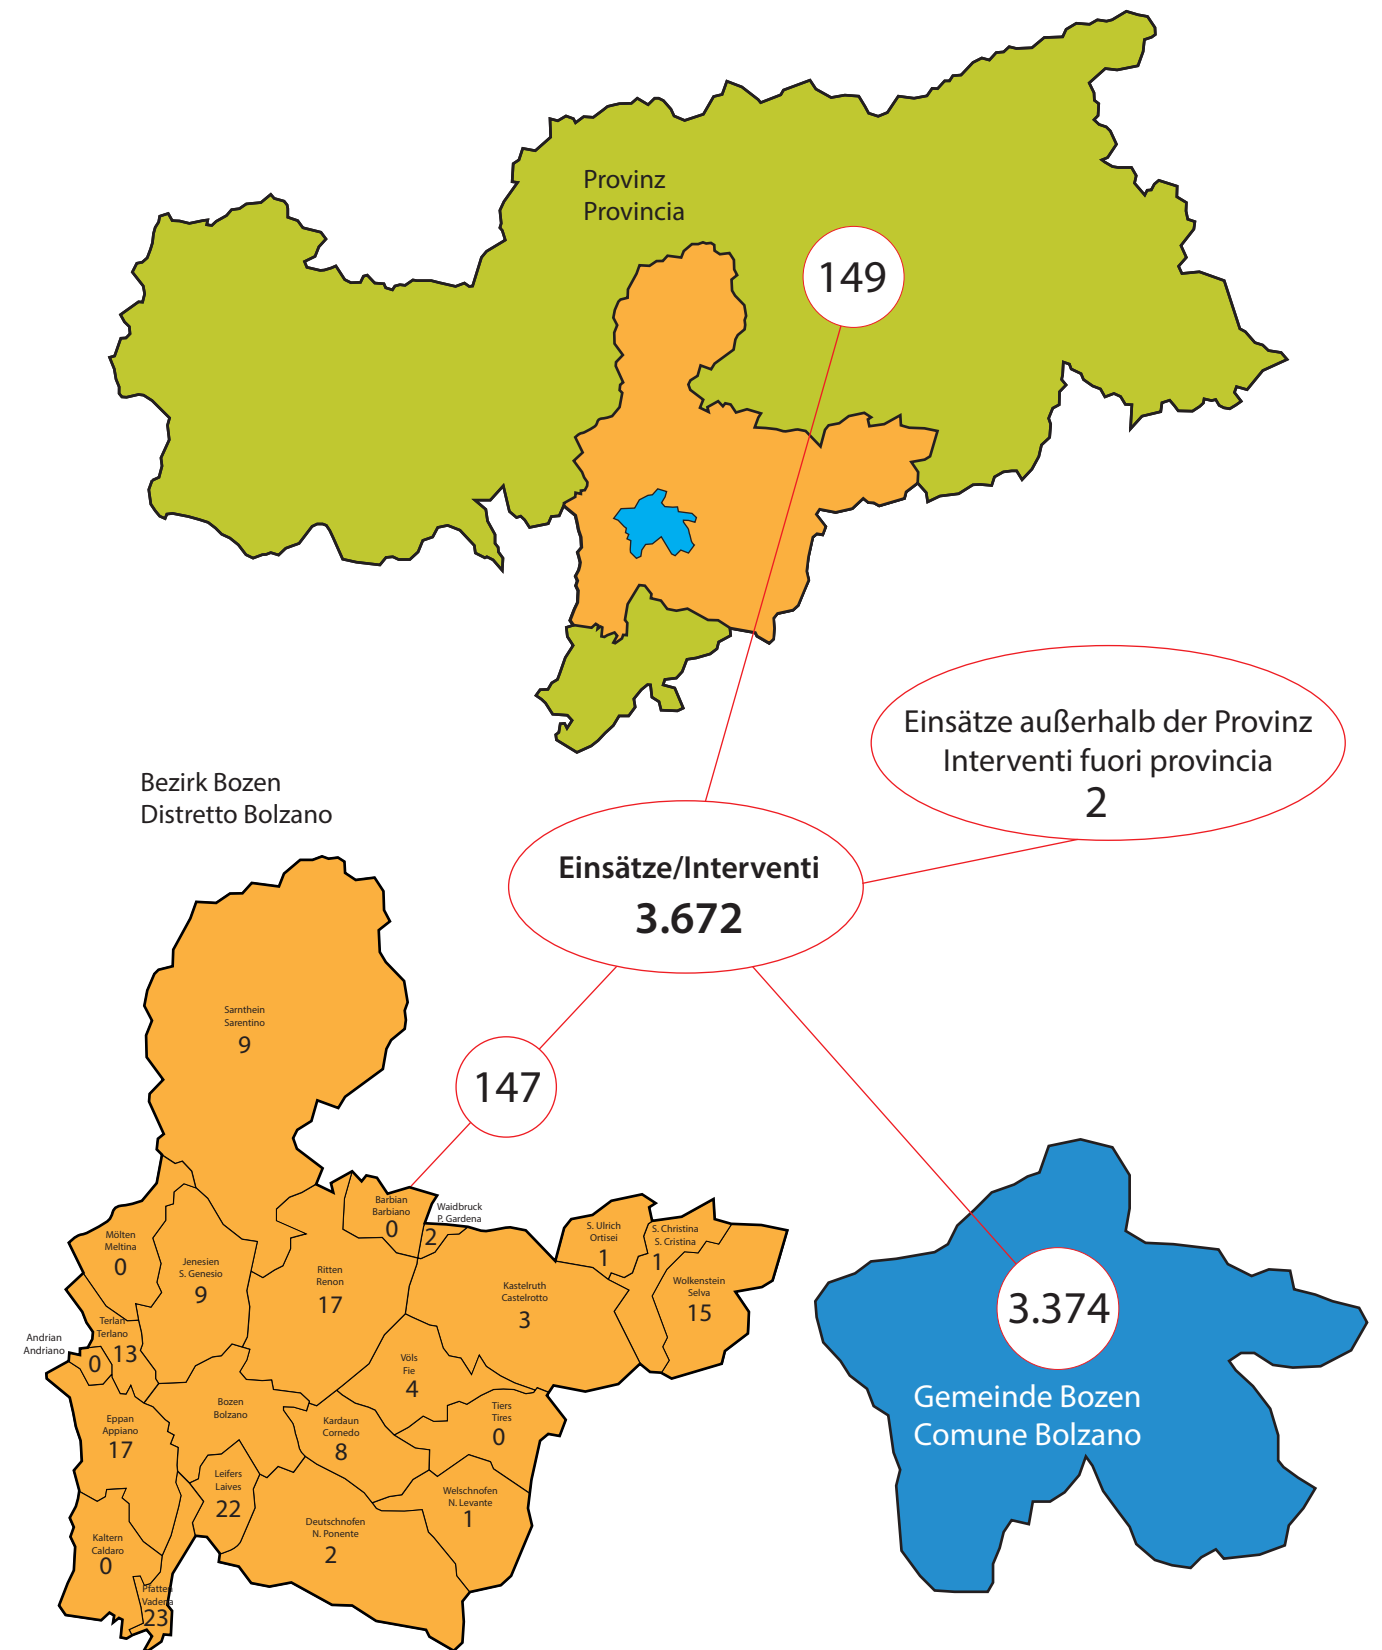

Geografische Verteilung der Einsätze
Distribuzione geografica degli interventi effettuati