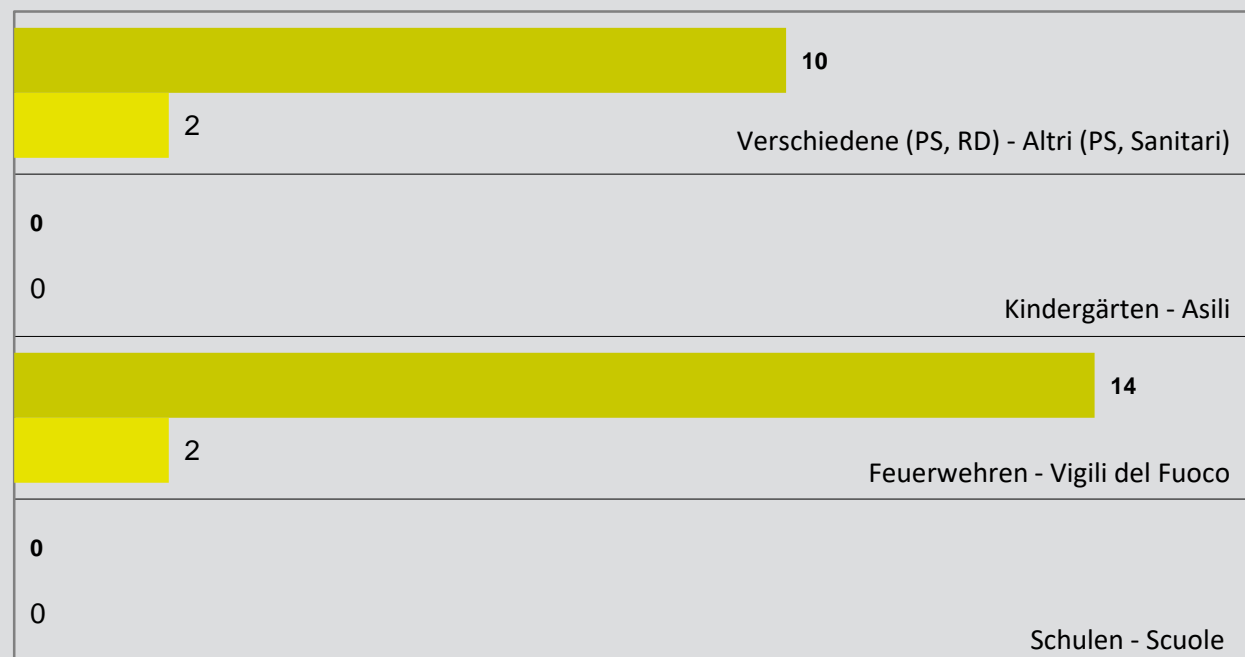

Aufgaben der Einsatzzentrale - Interventi della centrale

Übungen - Esercitazioni

Übungen - Esercitazioni ■ 2021 ■ 2020

Besuche - Visite

Besucheranzahl - Nr. di visitatori ■ Anfragen - Richieste

Trinkwassertransport
Trasporto acqua potabile