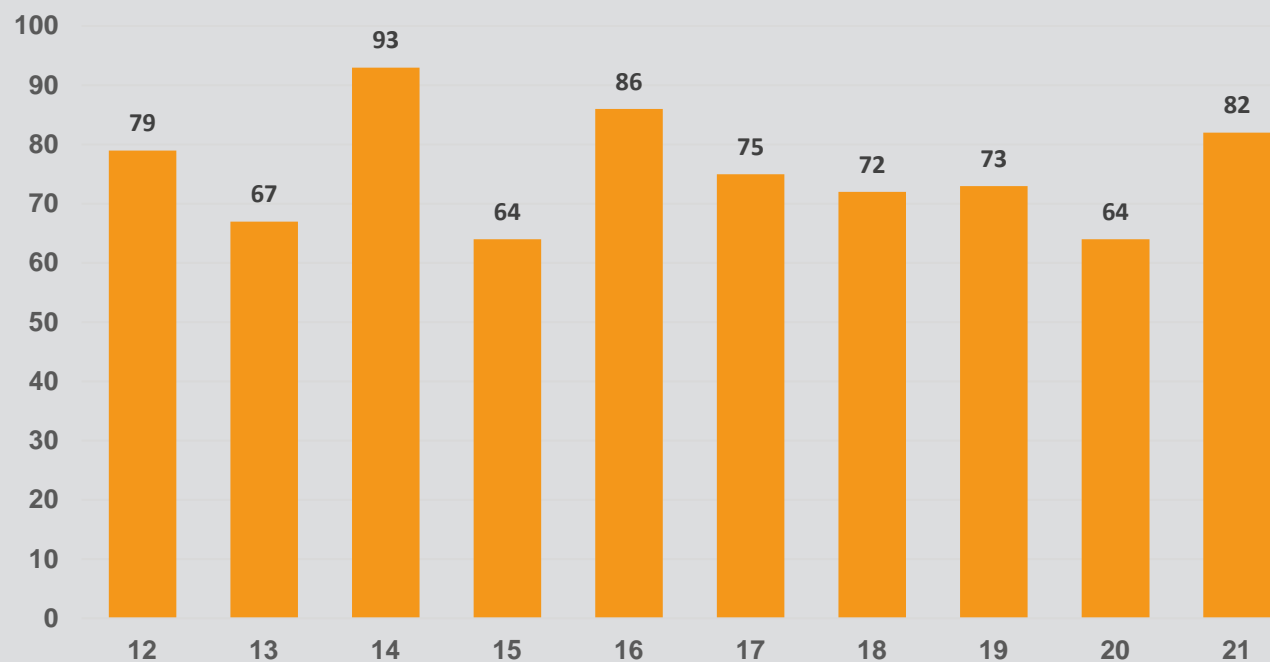

Verkehrsunfälle - Incidenti stradali

VERKEHRSUNFÄLLE - INCIDENTI STRADALI