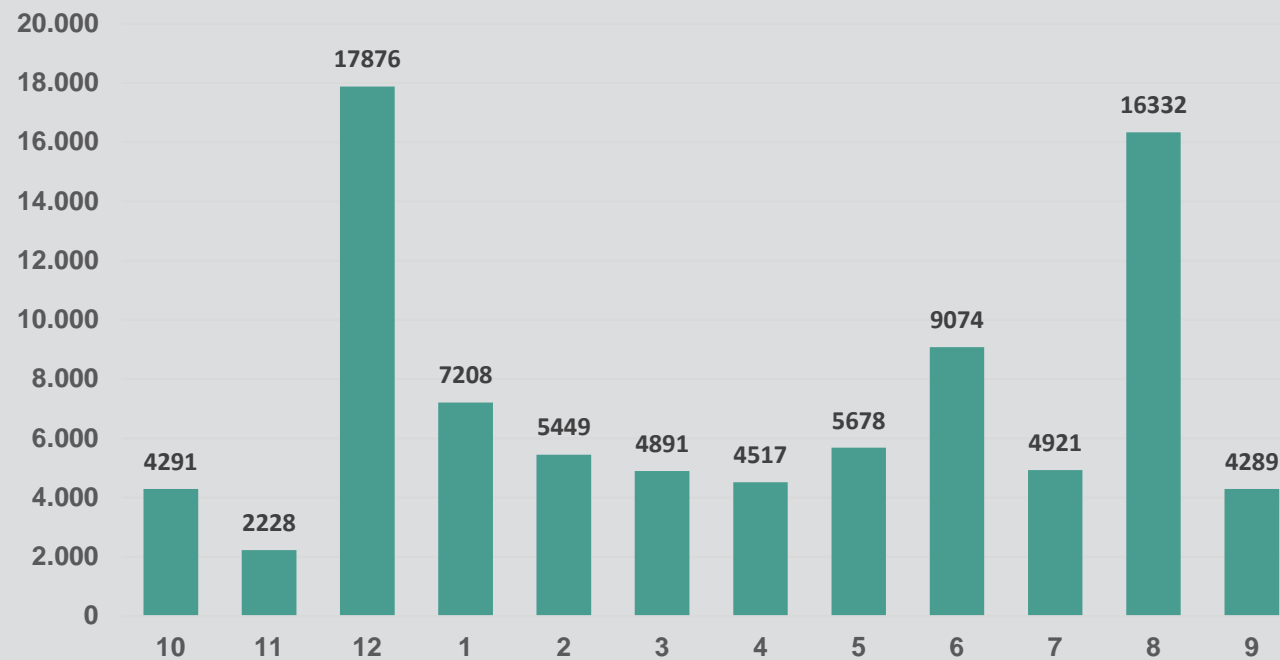

Gefahrene Kilometer pro Monat - Chilometri percorsi al mese

GEFAHRENE KILOMETER PRO MONAT - CHILOMETRI AL MESE