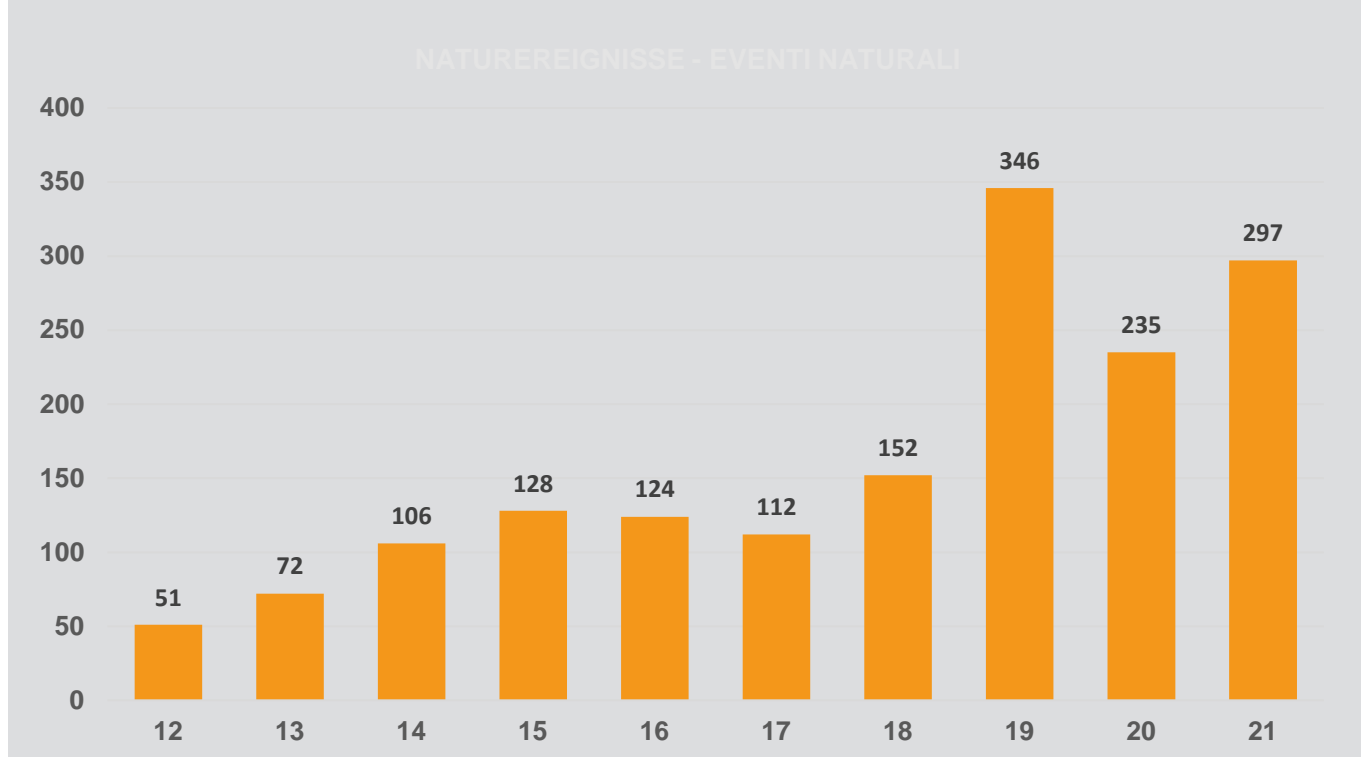

Naturereignisse - Eventi naturali