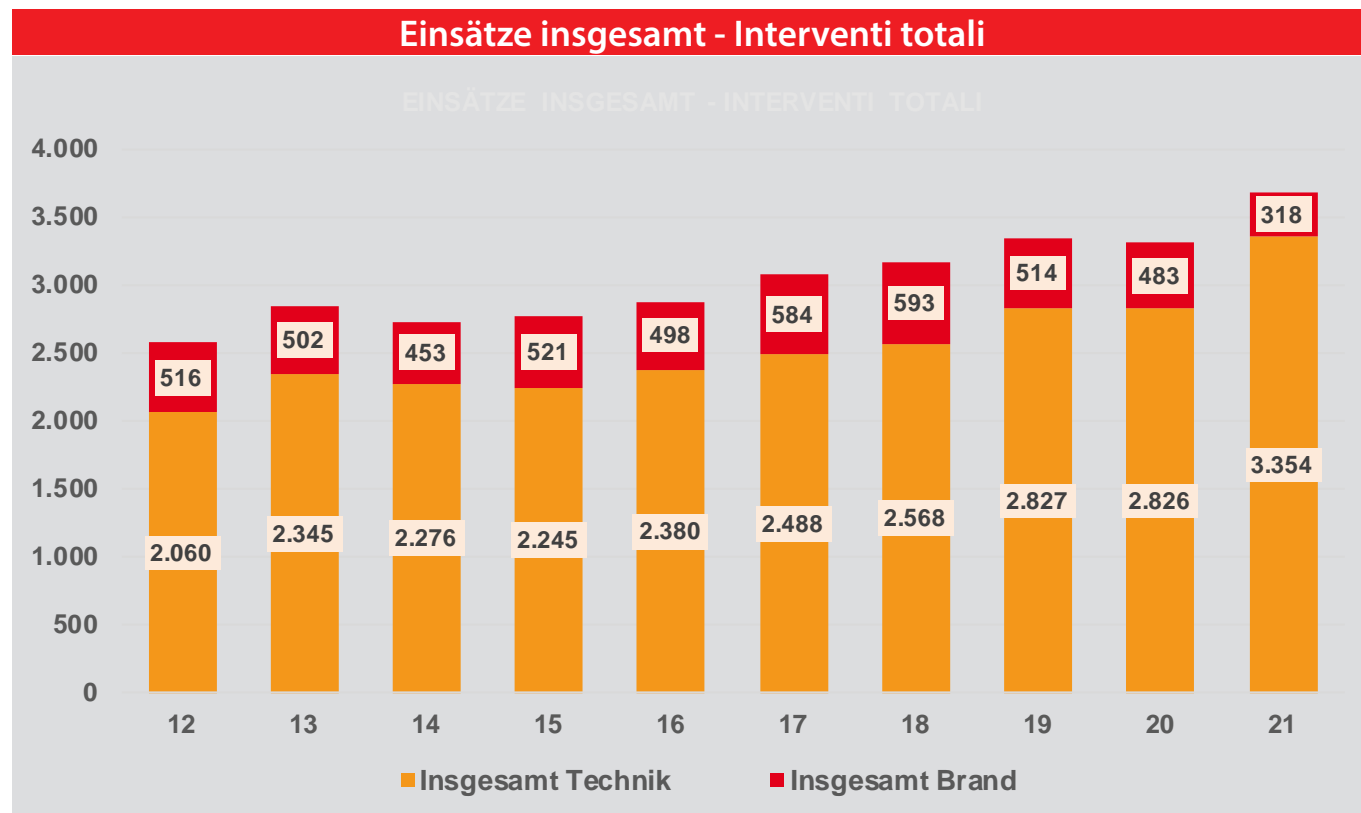

Einsatzstatistik

Einsätze vom Jahre
2012 bis 2021

Statistica d'intervento

Interventi effettuati dal
2012 al 2021

Einsätze insgesamt
Interventi totali

Brandereinsätze
Interventi incendi

Mann/Uomo - Mannstunden / Ore uomo