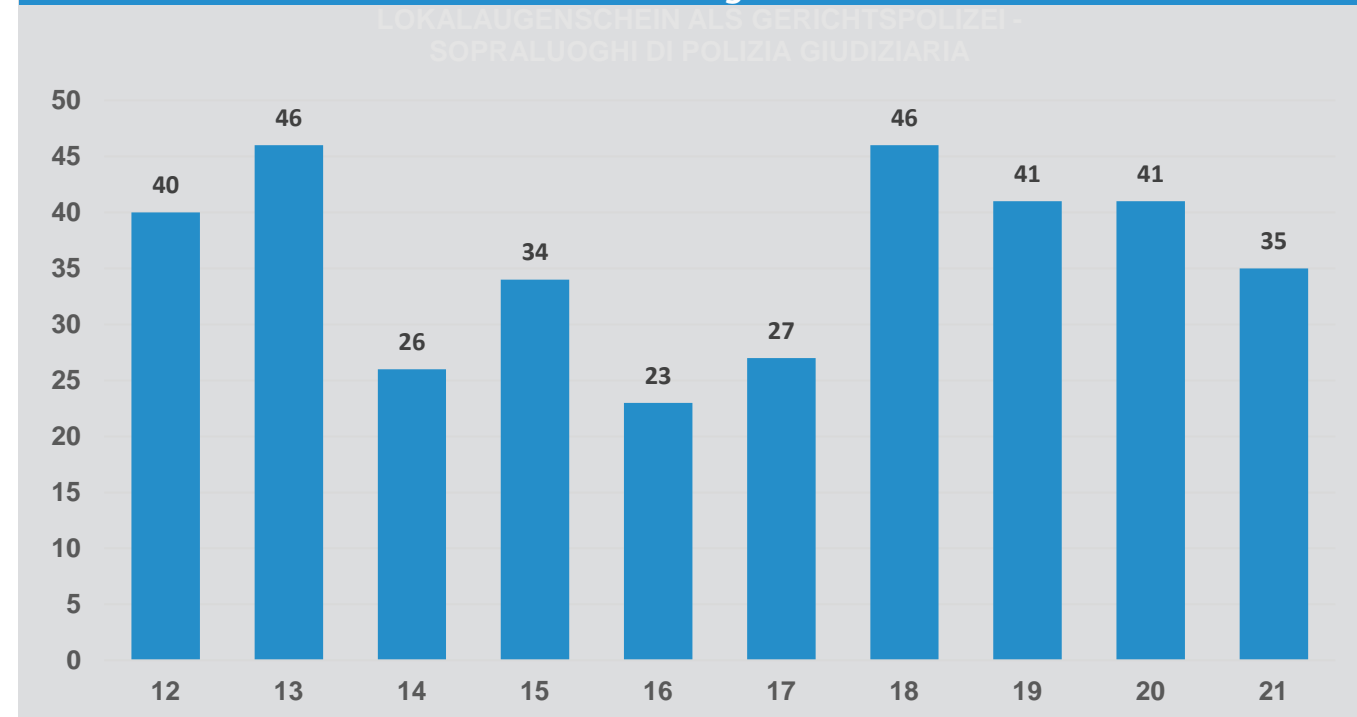

Einsätze insgesamt 1981 - 2021 - Interventi totali 1981 - 2021

Brände 1981 - 2021 - Incendi 1981 - 2021

Einsatzstatistik

Einsätze vom
1. Oktober 2020 bis 30. September 2021

Statistica d'intervento

Interventi dal
1° ottobre 2020 al 30 settembre 2021