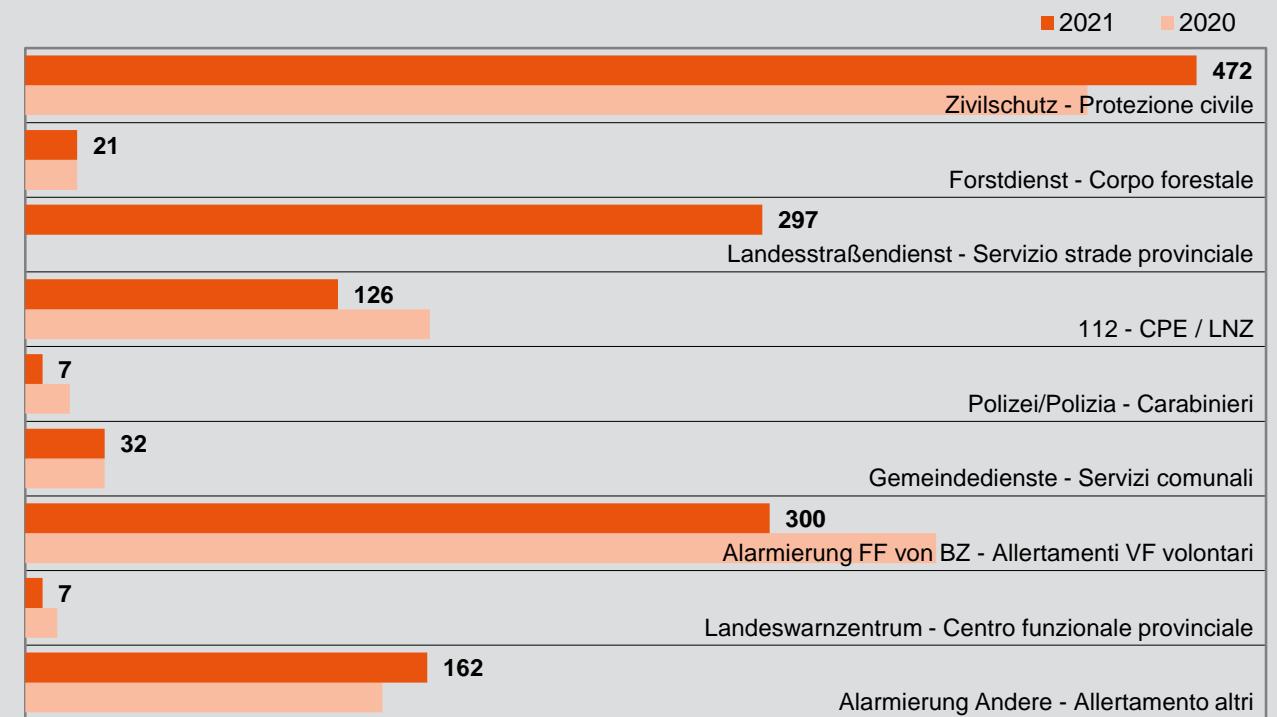

Kran/Rüsteinsätze - Autogru/Carro attrezzi

Kran/Rüsteinsätze - Autogru/Carro attrezzi ■ 2021 ■ 2020

Wasserrettung - Soccorso acqua

Wasserrettung - Soccorso acqua ■ 2021 ■ 2020

Zentrale Alarmierungen - Centrale allertamenti

Aufgaben der Einsatzzentrale - Interventi della centrale

Übungen - Esercitazioni

Übungen - Esercitazioni ■ 2021 ■ 2020

Besuche - Visite

Besucheranzahl - Nr. di visitatori ■ Anfragen - Richieste

Trinkwassertransport
Trasporto acqua potabile