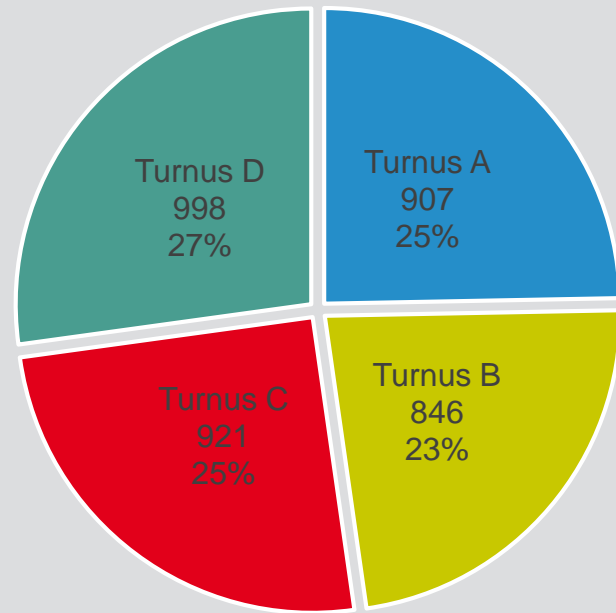

Einsätze auf Turnusse aufgeteilt - Interventi divisi per turno

INTERVENTI DIVISI PER TURNO