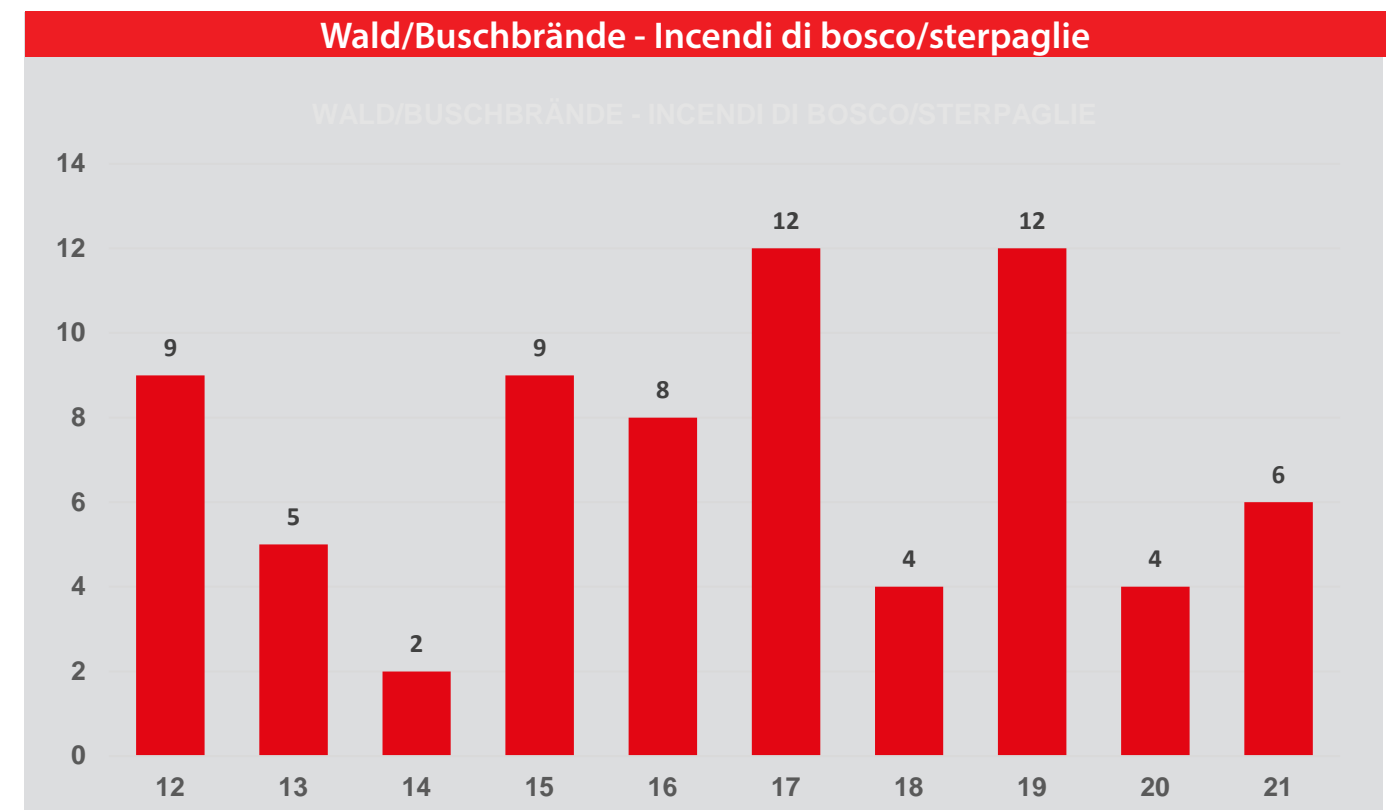

Wald/Buschbrände - Incendi di bosco/sterpaglie