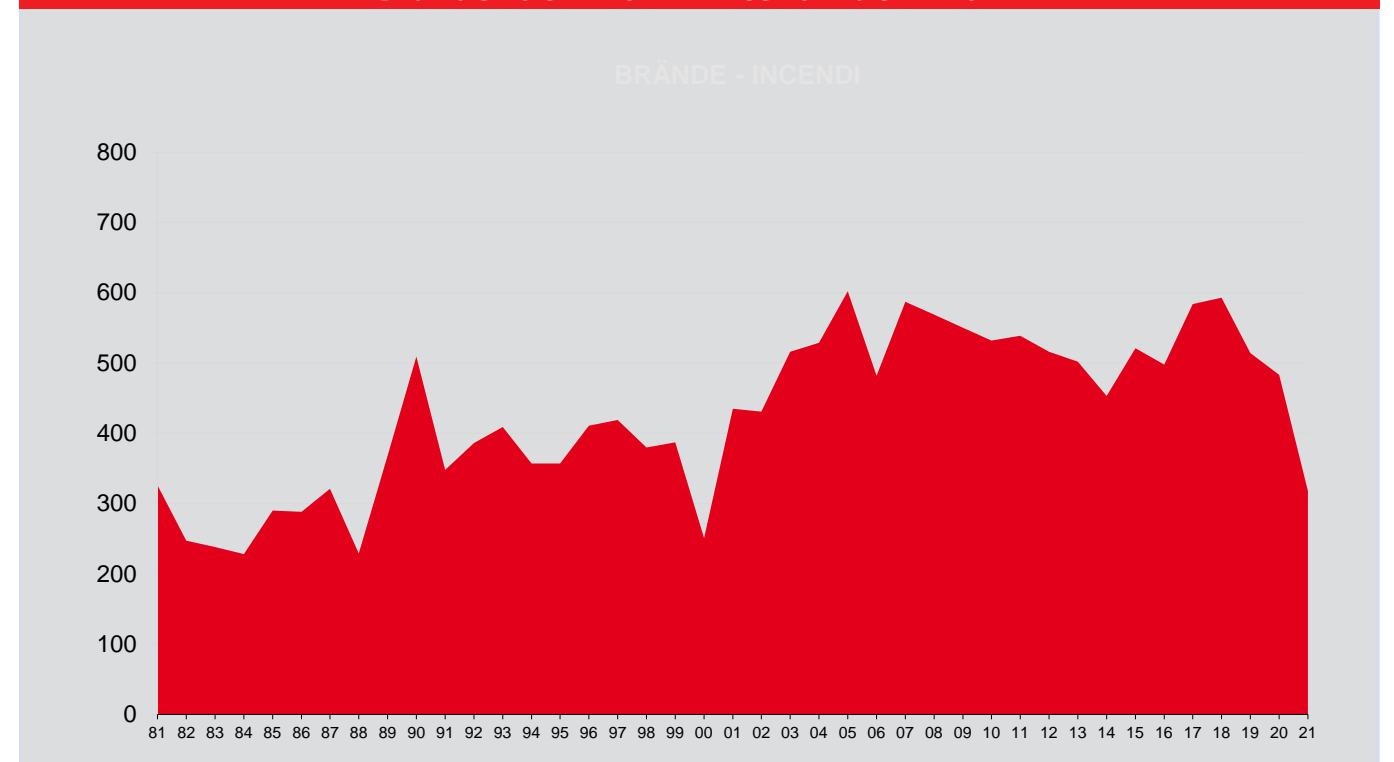

Einsätze insgesamt 1981 - 2021 - Interventi totali 1981 - 2021

Brände 1981 - 2021 - Incendi 1981 - 2021

Einsatzstatistik

Einsätze vom
1. Oktober 2020 bis 30. September 2021

Statistica d'intervento

Interventi dal
1° ottobre 2020 al 30 settembre 2021