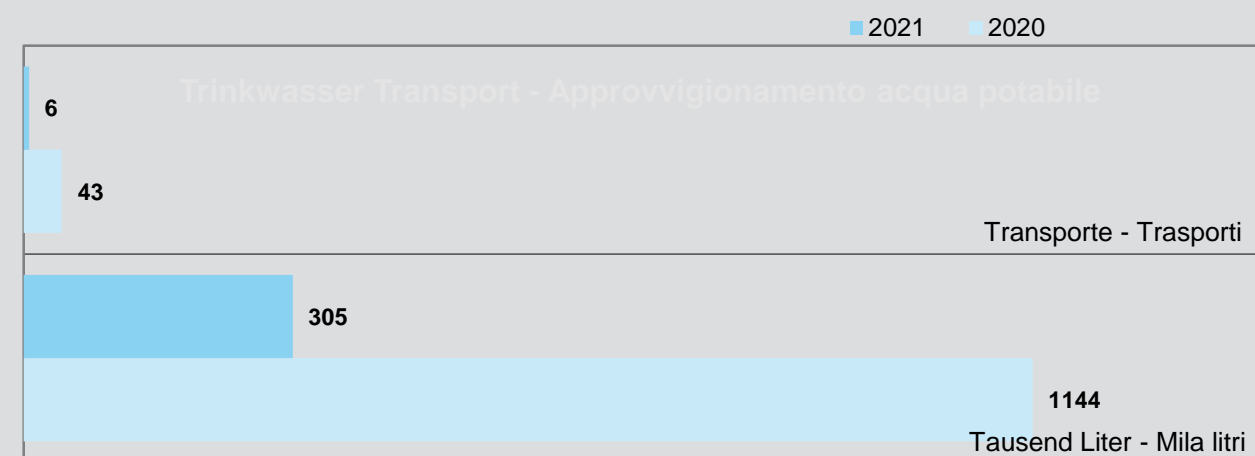

Aufgaben der Einsatzzentrale - Interventi della centrale

Übungen - Esercitazioni

Übungen - Esercitazioni ■ 2021 ■ 2020

Besuche - Visite

Besucheranzahl - Nr. di visitatori ■ Anfragen - Richieste

Trinkwassertransport
Trasporto acqua potabile

Ort / Località	Datum / Data	Transportierte Wassermenge Quantità acqua trasportata
Runggaditsch (Kastelruth)	17.10.20	30.000 Liter
Tschengls (Laas)	07.12.20	210.000 Liter
Mauls (Freienfeld)	12.02.21	125.000 Liter
Naraun (Tisens)	13.02.21	45.000 Liter
Mauls (Freienfeld)	23.02.21	90.000 Liter
Auer	05.08.21	45.000 Liter