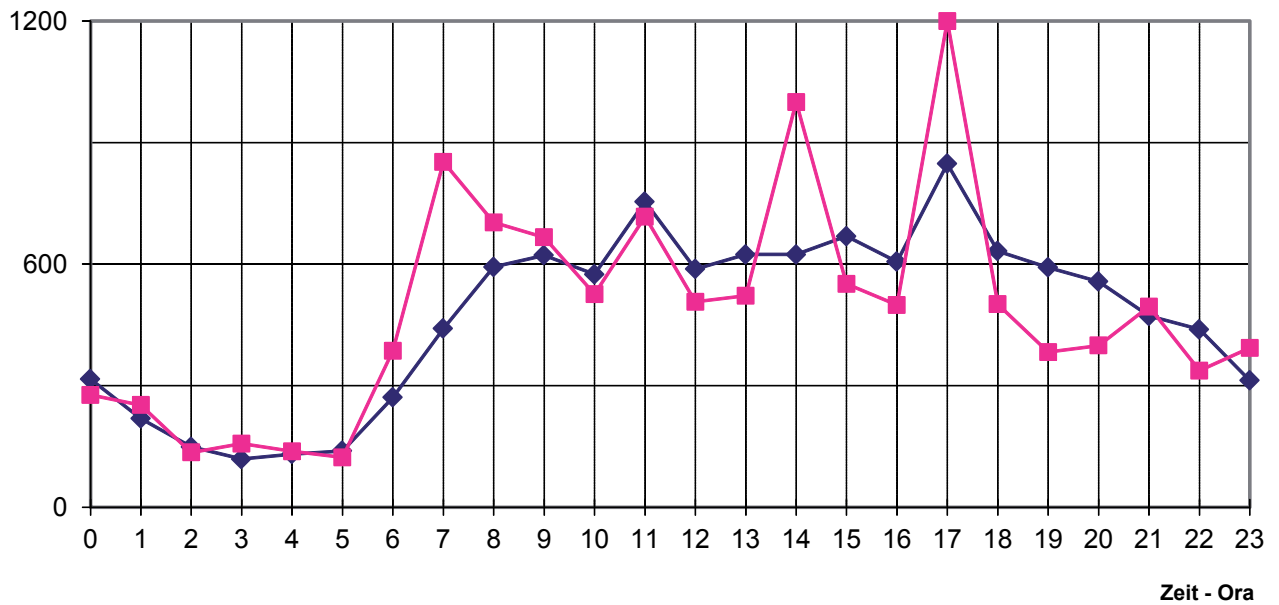

Folgende Einsatzarten sind **nicht** in dieser Grafik enthalten: "Flughafendienste; Brandschutzdienste; Weitergebene Einsätze; Übungen; Gemeldete Einsätze von FF.

In questo grafico **non** sono conteggiati i seguenti tipi d' intervento : Servizi aeroportuali; Servizi di sorveglianza; Allarmi demandati; Esercitazioni; Comunicazioni d' intervento di altri corpi.