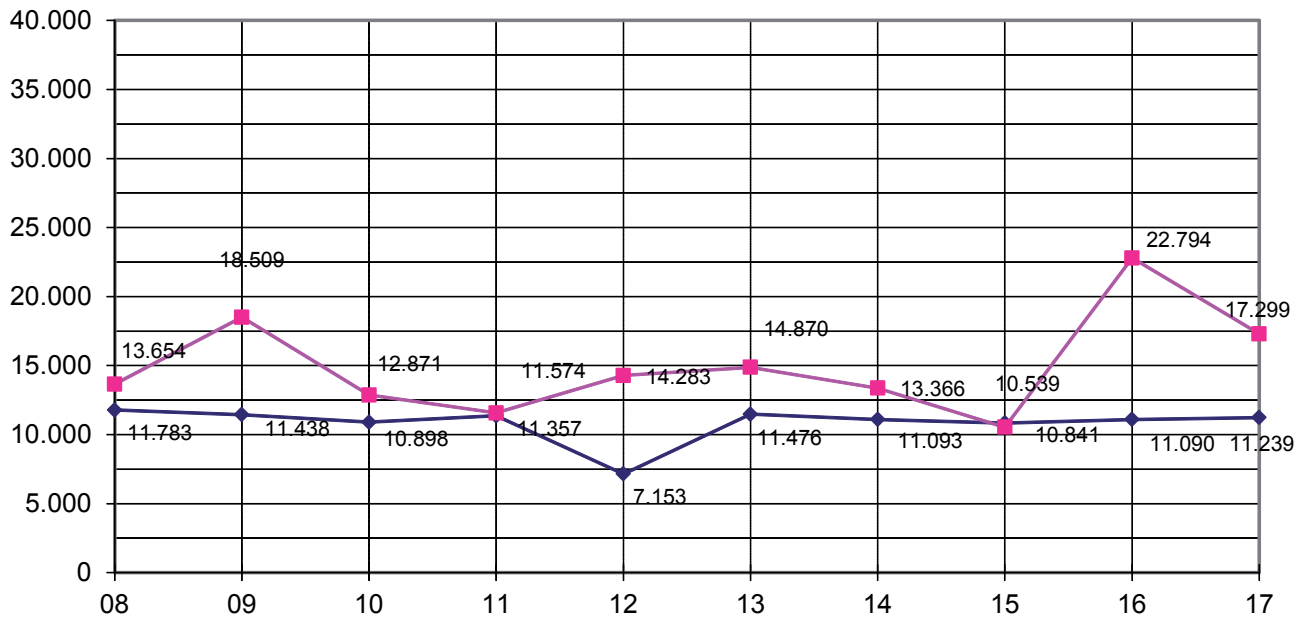

EINSÄTZE INSGESAM - INTERVENTI TOTALI

2009 Einsätze Schnee und Erdbeben / Interventi neve e terremoto
2012 Einsätze Schnee und Unwetter (Mittelitalien und Pfifchtal) / Interventi neve e mal tempo (centro Italia e Val di Vize)
2016 Einsätze Solland Silicon / Intervento Solland Silicon
2017 Einätze Schnee und Erdbeben Marken / Interventi neve eterremoto Marche

Folgende Einsatzarten sind **nicht** in dieser Grafik enthalten: Flughafendienste; Brandschutzdienste; Weitergebene Einsätze; Lagezentrum; Übungen; Gemeldete Einsätze von FF.
In questo grafico **non** sono conteggiati i seguenti tipi d' intervento : Servizi aeroportuali; Servizi di sorveglianza; Allarmi demandati; Centro di situazione; Esercitazioni; Comunicazioni d' intervento di altri corpi.