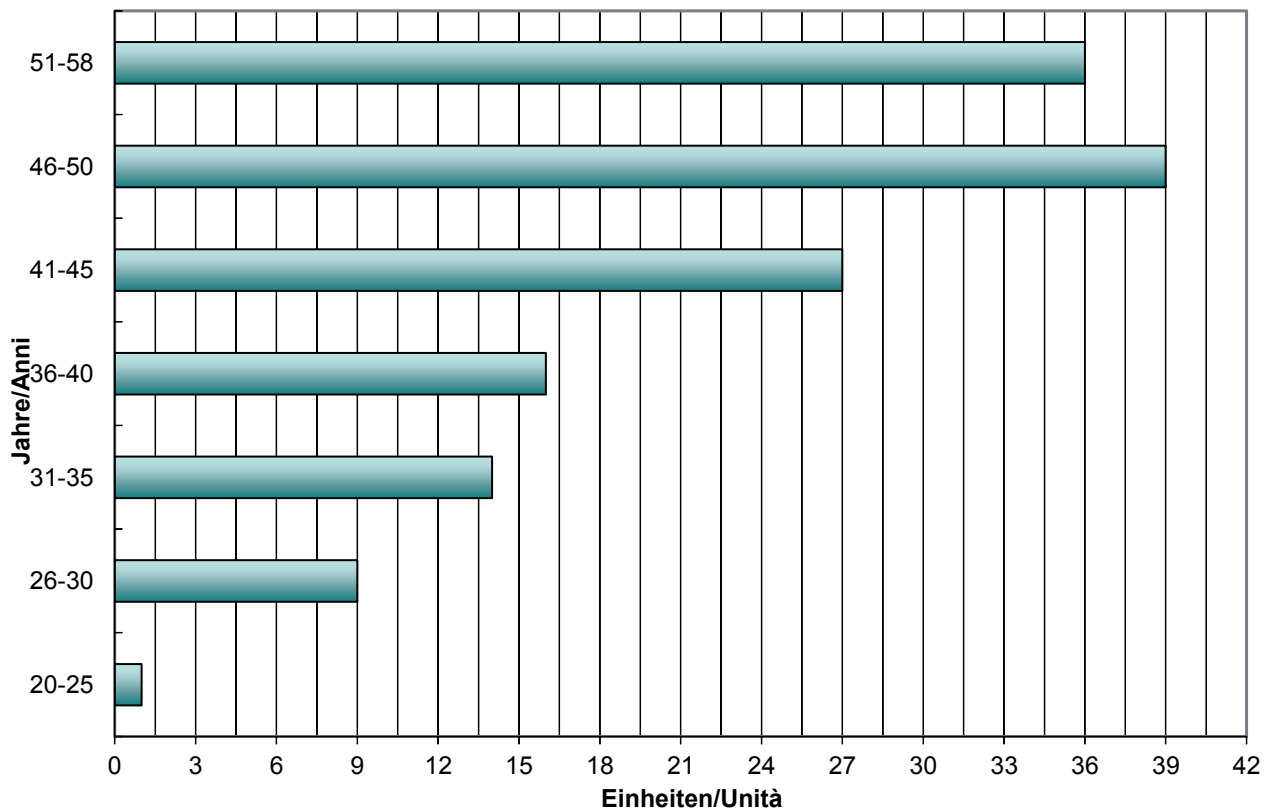

ALTERSDURCHSCHNITT DES PERSONALS DER BF-BOZEN ETÀ MEDIA DEL PERSONALE DEL CORPO PERM. TE DI BOLZANO

Altersdurchschnitt der Berufsfeuerwehr: 44,45 Jahre
Età media del personale: 44,45 anni

WICHTIGSTE DATEN IM JAHRE 2017

Einsätze der Berufsfeuerwehr Bozen	3.072
Mannstunden für Einsätze	17.299 h
- davon Brände insgesamt (inkl. Fehlalarme Rauchmelder)	584
- davon technische Hilfeleistung	2.488
Einsätze pro Monat	256
Einsätze pro Tag	8,4
Monat mit den meisten Einsätzen :	Juni (506)
Monat mit den wenigsten Einsätzen:	Februar (144)
Größte Anzahl von Einsätzen am Tag (25. Juni)	171
Zeitraum mit den meisten Einsätzen	17:00 - 18:00Uhr
Zeitraum mit wenigsten Einsätzen.....	03:00 - 04:00Uhr

Dienste

Flughafendienste	365
- davon Mannstunden.....	32.589 h
Brandschutzdienste	185
- davon Mannstunden.....	3.845 h
Übungen	116
- davon Mannstunden.....	4.900 h

Zentrale

Alarmierungen	1.514
Gesamtanzahl der Einsätze (Einsätze, Dienste, Übungen und andere Tätigkeiten)	5.252
Gesamtanzahl der Mannstunden (Einsätze, Dienste, Übungen und andere Tätigkeiten)	62.543 h

Einsätze außerhalb Gemeinde Bozen.....	167 (5,13%)
Außerhalb Bezirk Bozen.....	93 (2,85%)
.....	

Bozen, den 4. Dezember 2017

KOMMANDANT DER BERUFSFEUERWEHR
Dr.-Ing. Florian ALBER