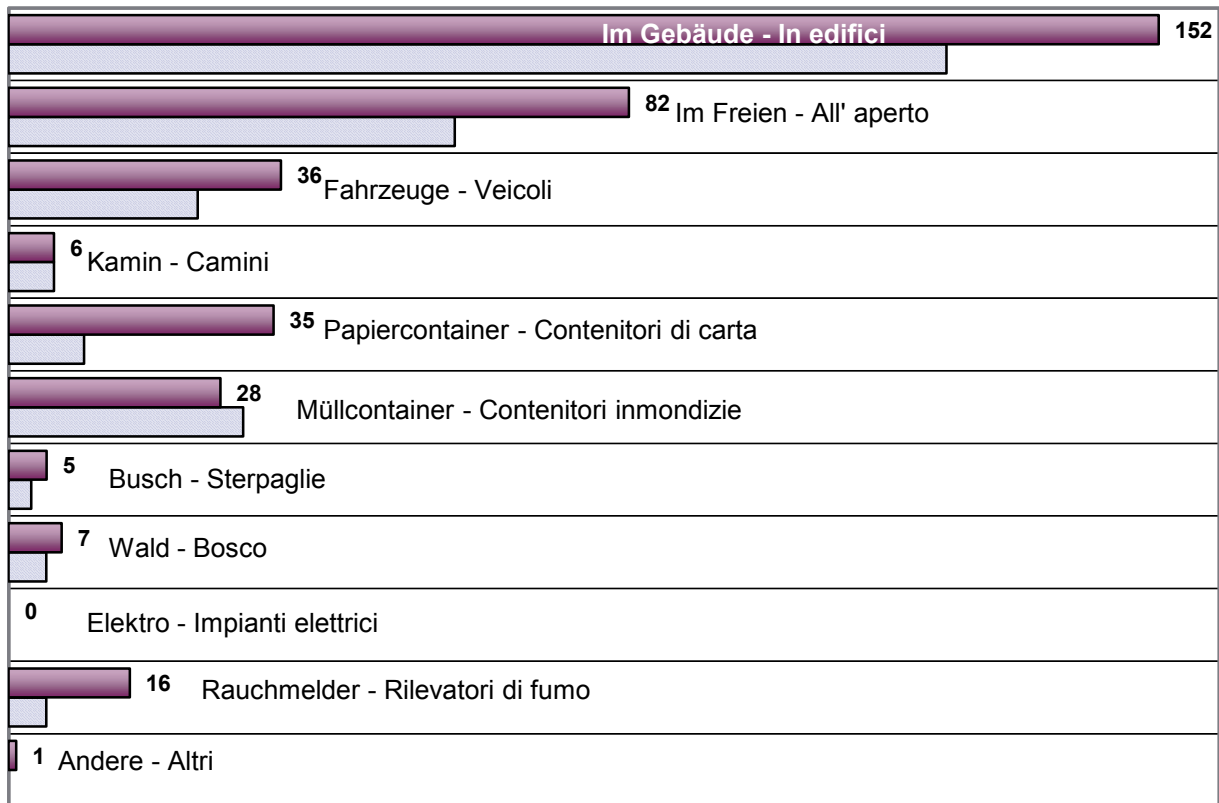

Brände - Incendi

■ 2017 ■ 2016