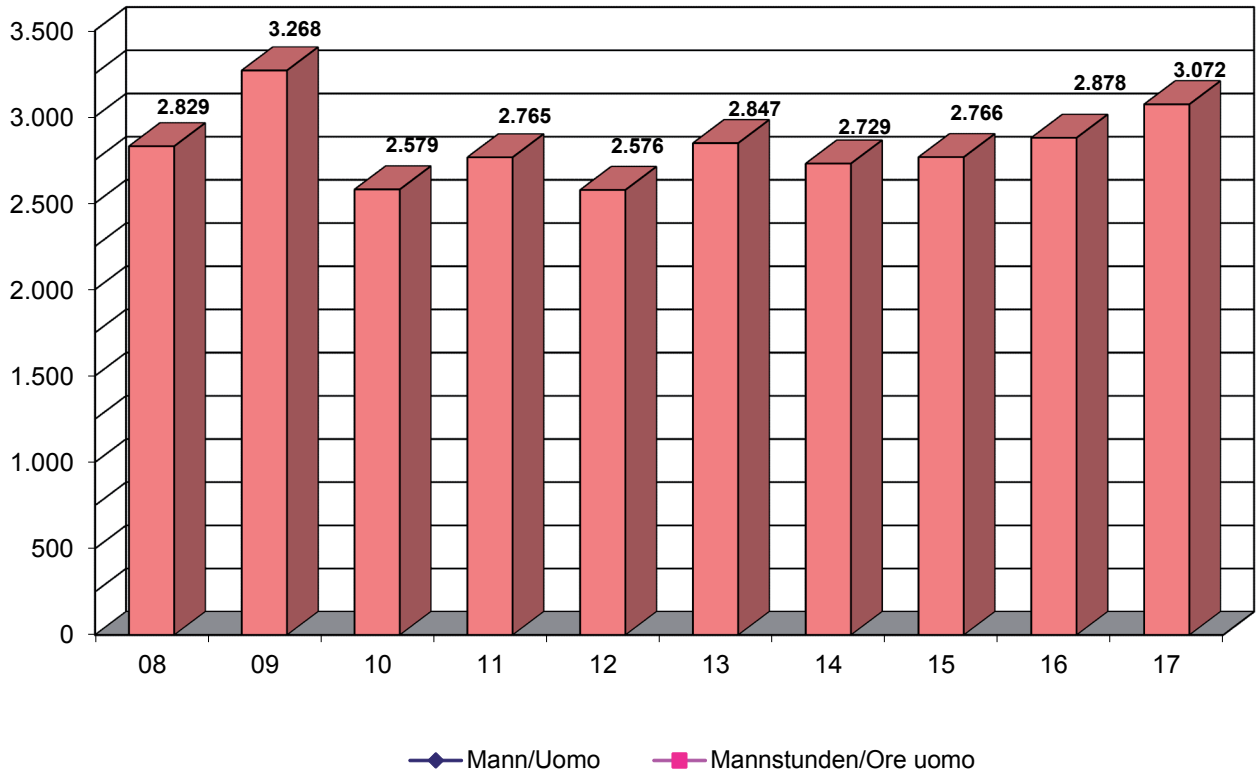

EINSÄTZE INSGESAM - INTERVENTI TOTALI

2009 Einsätze Schnee und Erdbeben / Interventi neve e terremoto
2012 Einsätze Schnee und Unwetter (Mittelitalien und Pfifchtal) / Interventi neve e mal tempo (centro Italia e Val di Vize)
2016 Einsätze Solland Silicon / Intervento Solland Silicon
2017 Einätze Schnee und Erdbeben Marken / Interventi neve eterremoto Marche

Folgende Einsatzarten sind **nicht** in dieser Grafik enthalten: Flughafendienste; Brandschutzdienste; Weitergebene Einsätze; Lagezentrum; Übungen; Gemeldete Einsätze von FF.
In questo grafico **non** sono conteggiati i seguenti tipi d' intervento : Servizi aeroportuali; Servizi di sorveglianza; Allarmi demandati; Centro di situazione; Esercitazioni; Comunicazioni d' intervento di altri corpi.