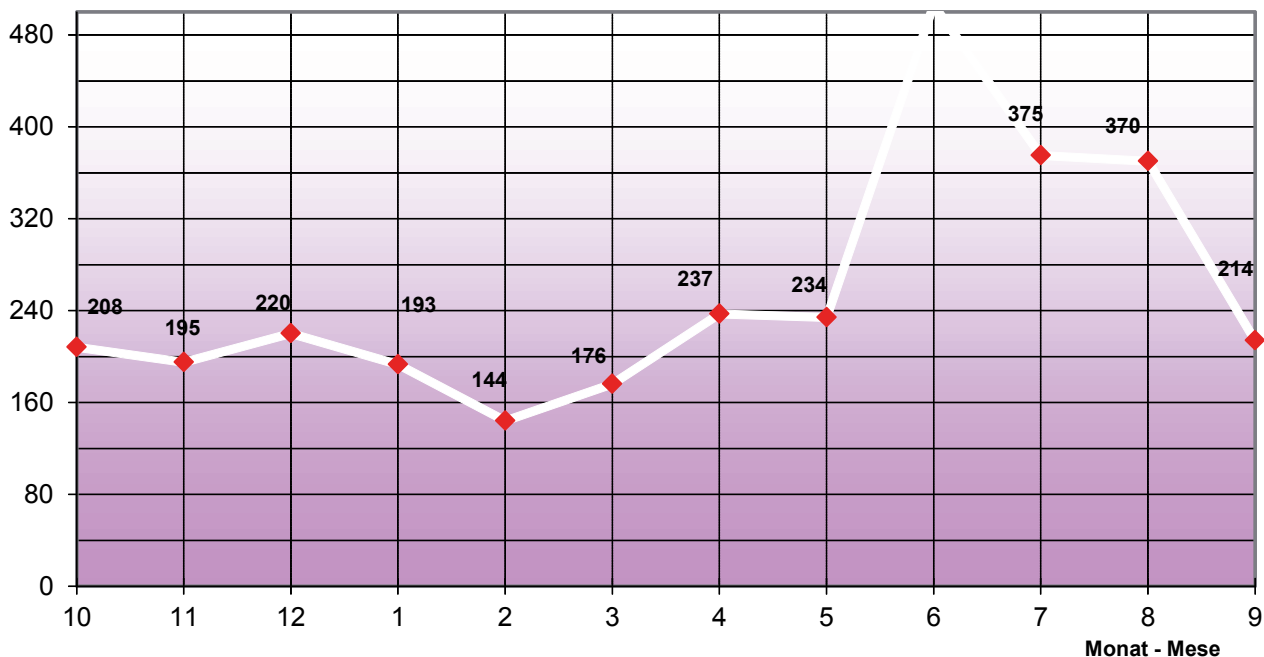

EINSÄTZE PRO MONAT - INTERVENTI AL MESE

*) **Jänner** Einsätze Schnee Marken / **Gennaio** Neve Marche

*) **Juni** Einsätze Unwetter / **Giugno** Temporalis

Folgende Einsatzarten sind **nicht** in dieser Grafik enthalten: "Flughafendienste; Brandschutzdienste; Weitergebene Einsätze; Übungen; Gemeldete Einsätze von FF.

In questo grafico **non** sono conteggiati i seguenti tipi d' intervento : Servizi aeroportuali; Servizi di sorveglianza; Allarmi demandati; Esercitazioni; Comunicazioni d' intervento di altri corpi.