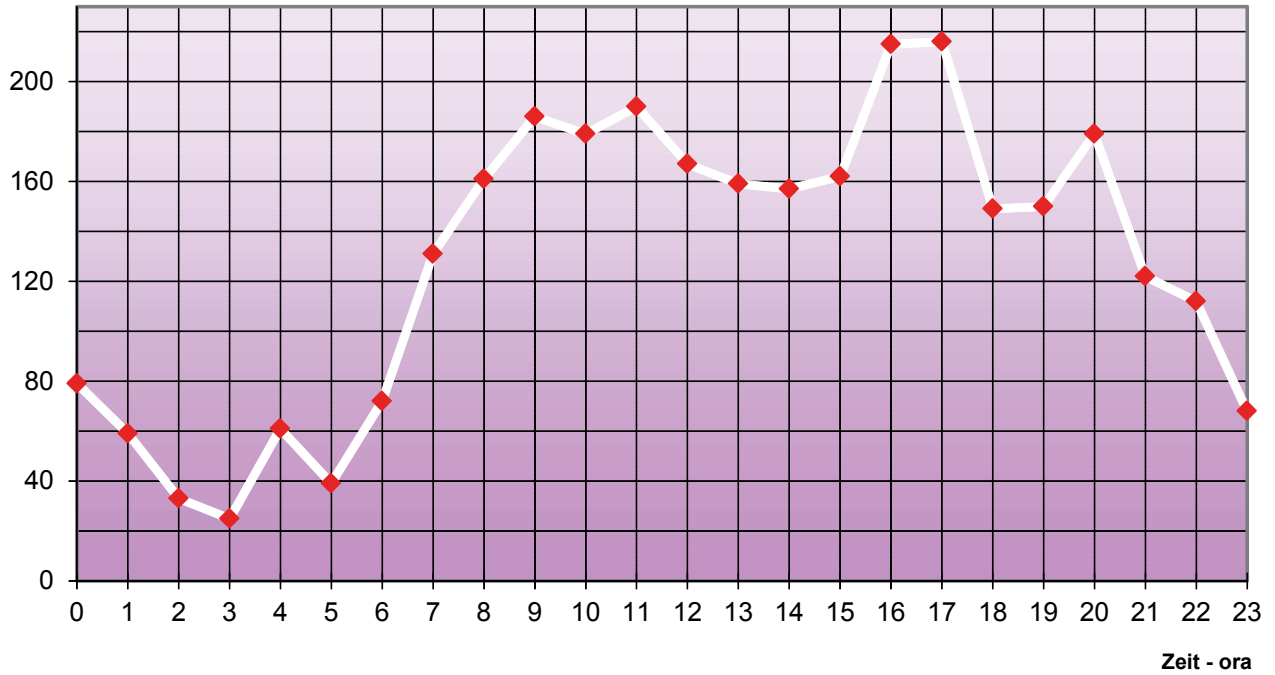

VERTEILUNG DER EINSÄTZE IM TAGESVERLAUF
DISTRIBUZIONE DEGLI INTERVENTI NELL' ARCO DELLA GIORNATA

◆ Mann / Uomo   ■ Mannstunden / Ore uomo