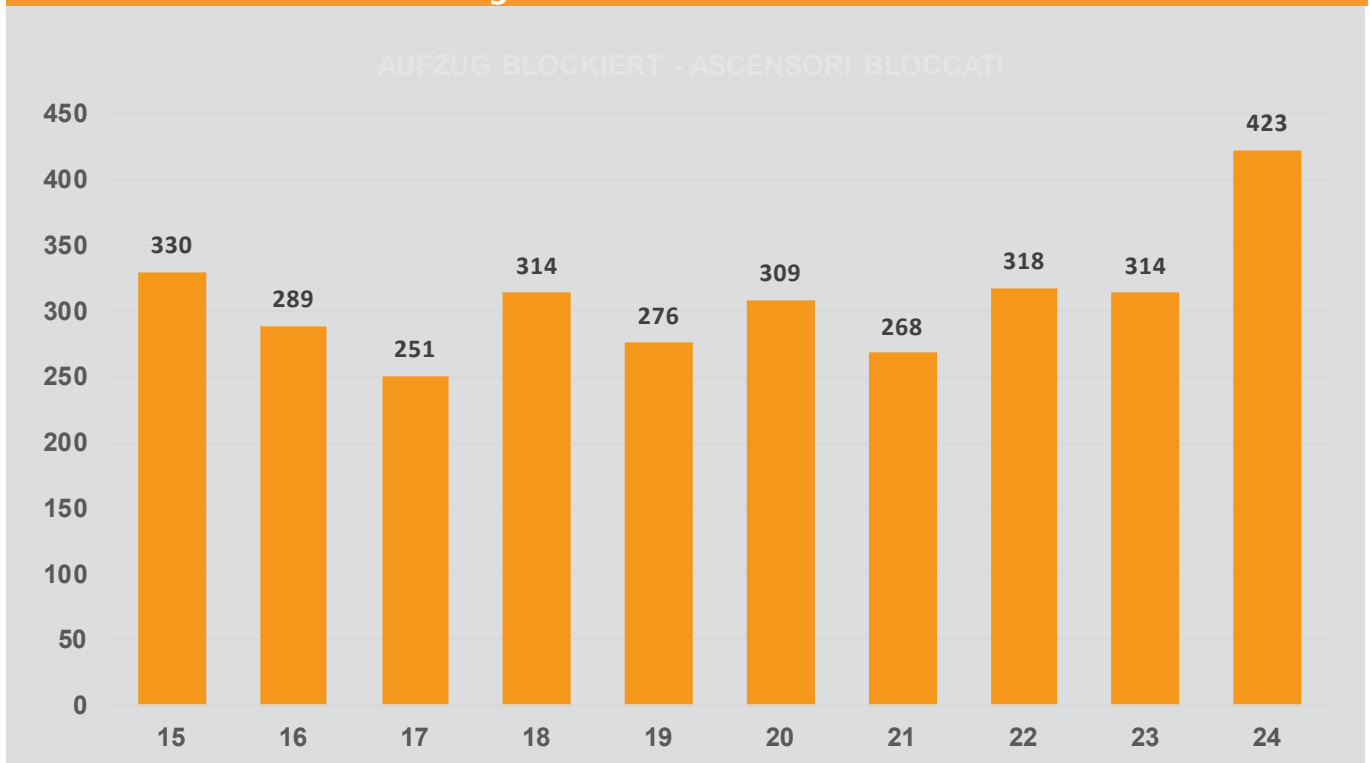

Aufzug blockiert - Ascensori bloccati