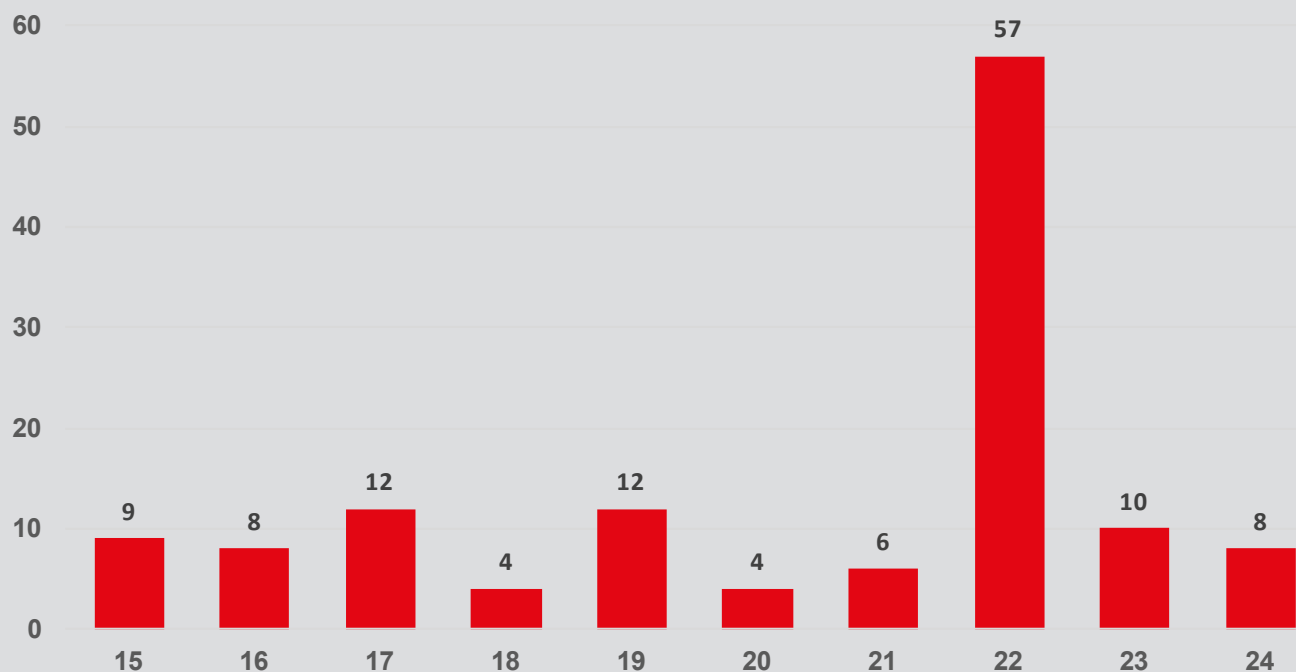

Wald/Buschbrände - Incendi di bosco/sterpaglie

WALD/BUSCHBRÄNDE - INCENDI DI BOSCO/STERPAGLIE