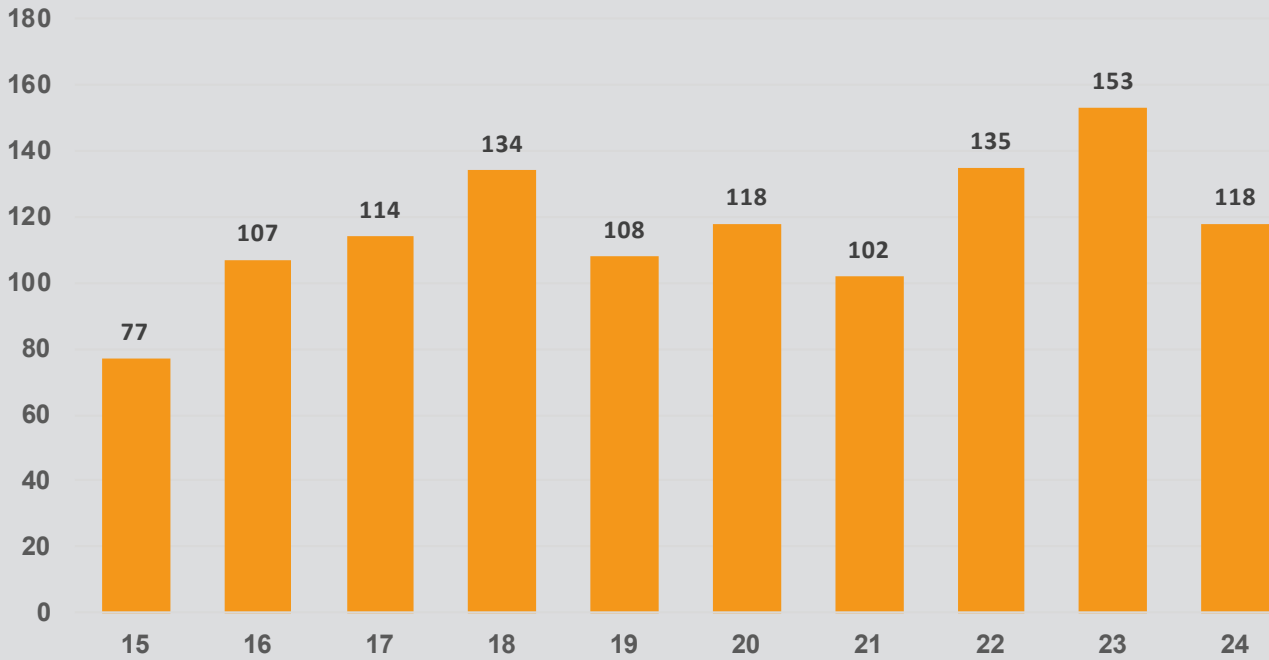

Gasverluste - Fughe di gas

GASVERLUSTE - FUGHE DI GAS