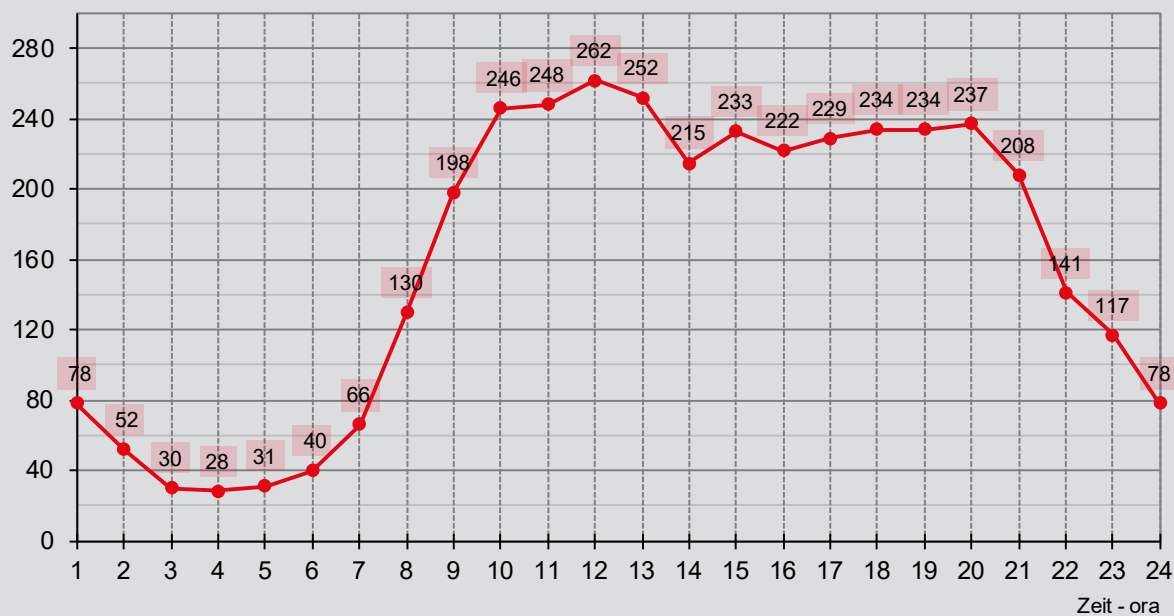

Verteilung der Einsätze im Tagesverlauf Distribuzione degli interventi nell'arco della giornata

VERTEILUNG DER EINSÄTZE IM TAGESVERLAUF
DISTRIBUZIONE DEGLI INTERVENTI NELL' ARCO DELLA GIORNATA

Folgende Einsatzarten sind nicht in dieser Grafik enthalten: Flughafendienste, Brandsicherheitswachen, weitergegebene Einsätze, Übungen.

In questo grafico non sono conteggiati i seguenti tipi d' intervento: servizi antincendi aeroportuali, servizi di vigilanza, allertamenti demandati, esercitazioni.