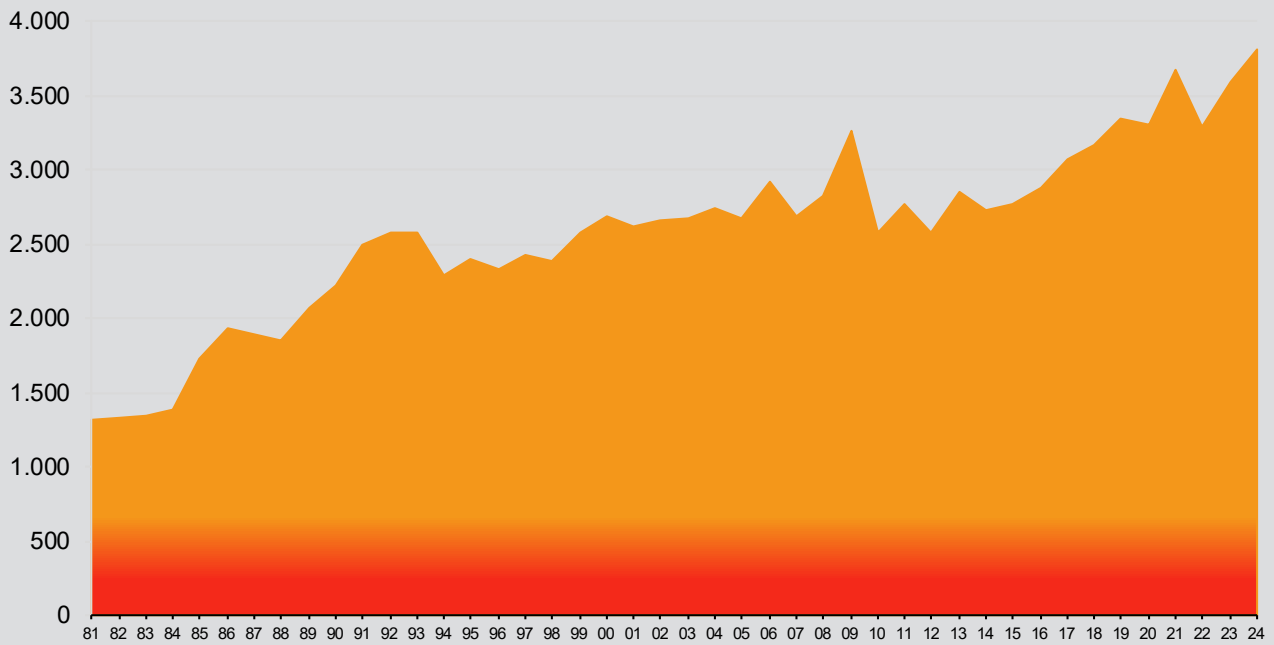

Einsätze insgesamt 1981 -2024 - Interventi totali 1981 -2024

Brände 1981 -2024 - Incendi 1981 - 2024

BRÄNDE - INCENDI

Einsatzstatistik

Einsätze vom
1. Oktober 2023 bis 30. September 2024

Statistica d'intervento