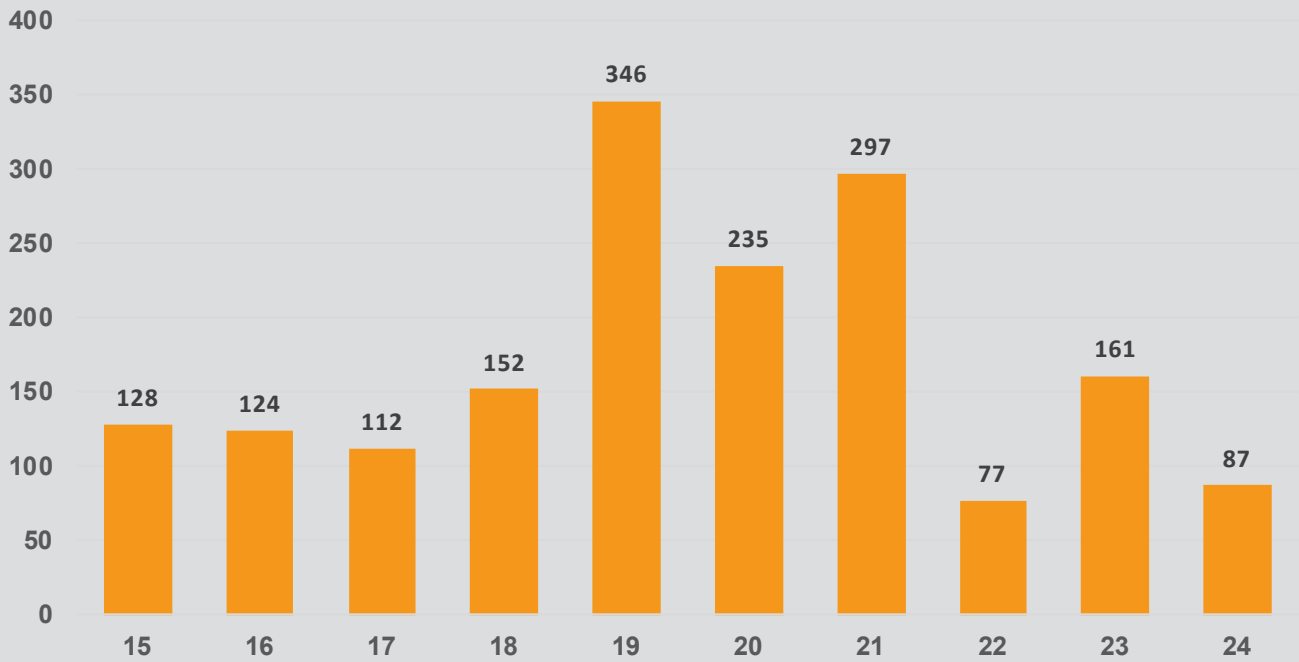

Naturereignisse - Eventi naturali

NATUREREIGNISSE - EVENTI NATURALI