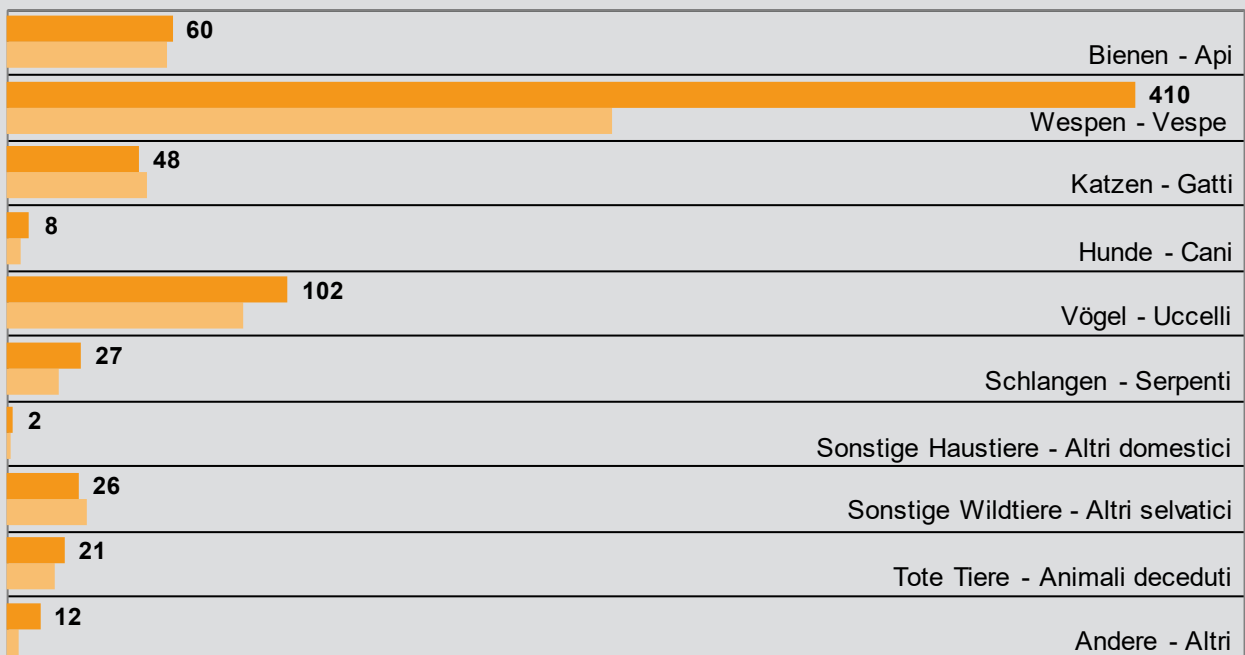

Tierrettung - Soccorso animali

Tierrettung - Soccorso animali 2024 2023