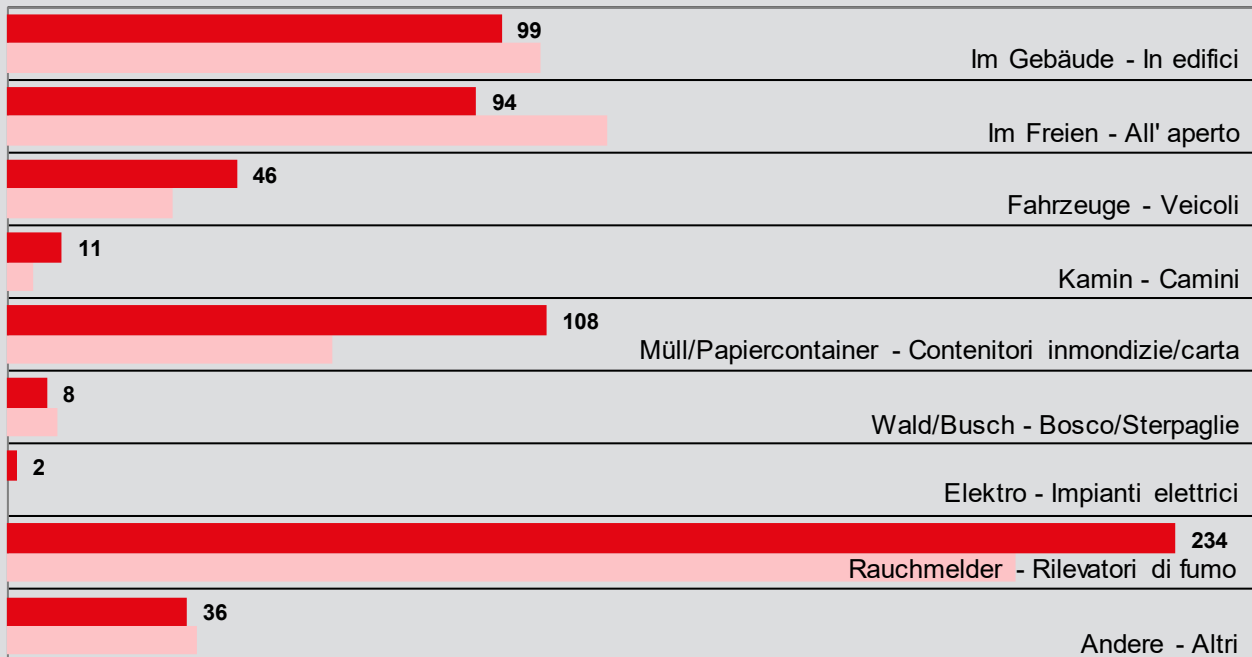

Brände - Incendi

Brände - Incendi

■ 2024

■ 2023