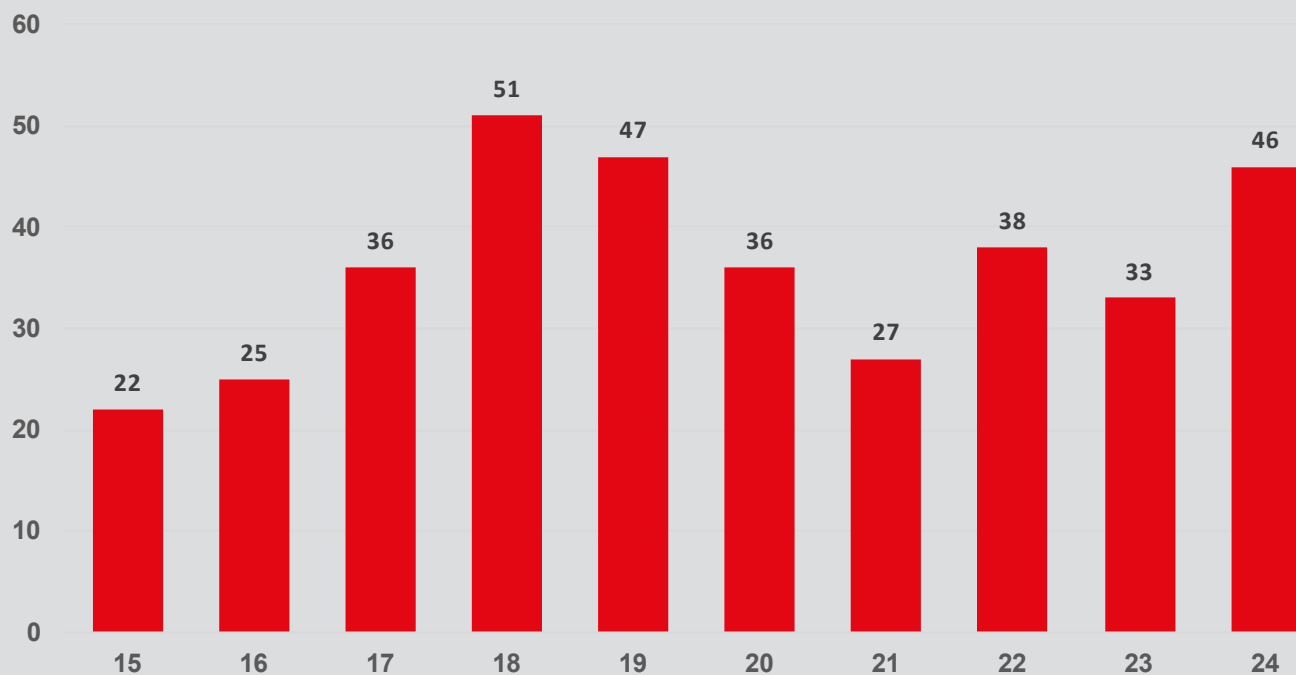

Fahrzeugbrände - Incendi di veicolo

FAHRZEUGBRÄNDE - INCENDI DI VEICOLO