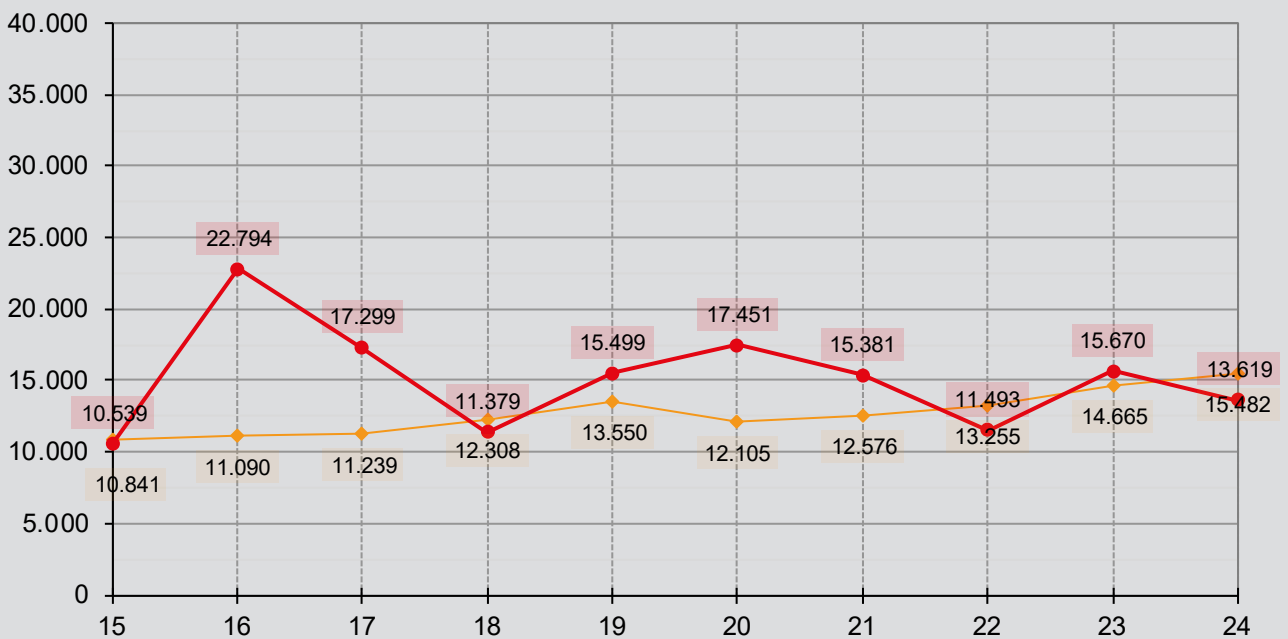

Mann/Uomo - Mannstunden / Ore uomo

—◆— Mann/Uomo   —●— Mannstunden/Ore uomo