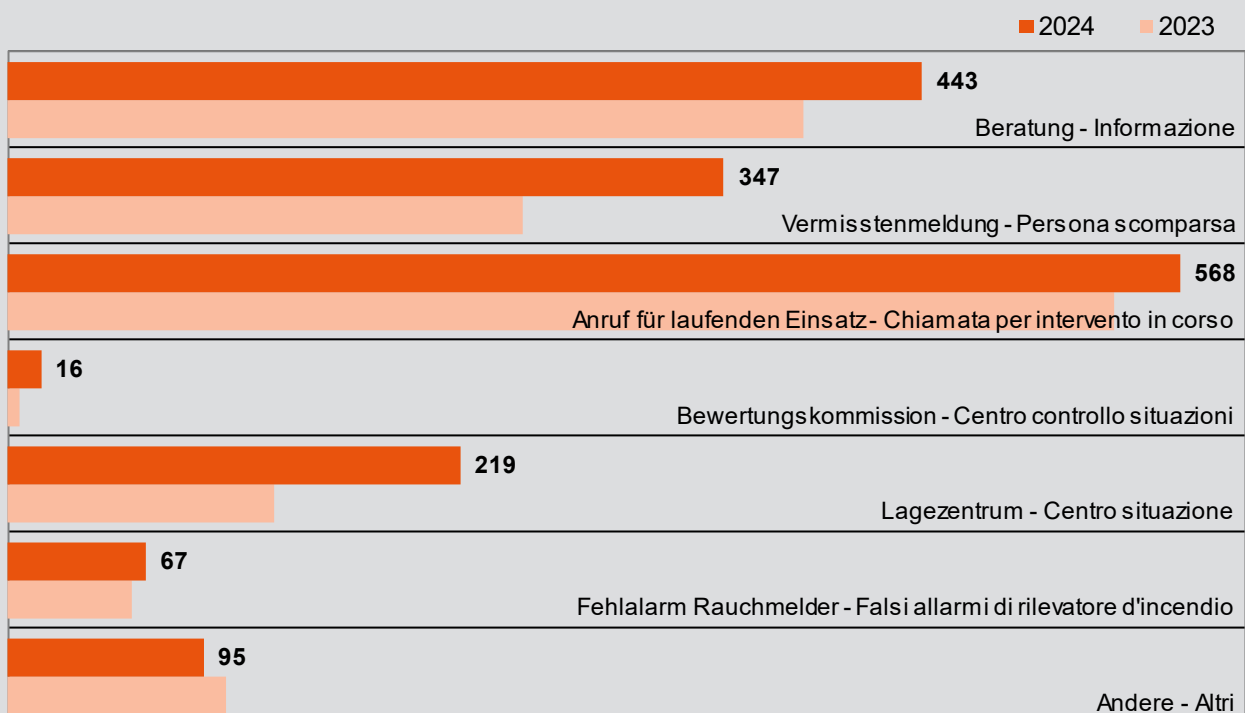

Unfälle - Incidenti

Unfälle - Incidenti

■ 2024 ■ 2023

Kran/Rüsteinsätze - Autogru/Carro attrezzi

Unfälle - Incidenti

■ 2024 ■ 2023

Naturereignisse - Eventi naturali

Naturereignisse - Eventi naturali 2024 2023

Wasserrettung - Soccorso acqua

Wasserrettung - Soccorso acqua 2024 2023

Zentrale Alarmierungen - Centrale allertamenti

Aufgaben der Einsatzzentrale - Interventi della centrale

Übungen - Esercizioni

Übungen - Esercizioni

■ 2024 ■ 2023

Besuche - Visite

■ Besucheranzahl - Nr. di visitatori

■ Anfragen - Richieste

Trinkwassertransporte
Trasporto acqua potabile

Trinkwassertransport

■ 2024 ■ 2023

Trinkwassertransporte
Trasporto acqua potabile