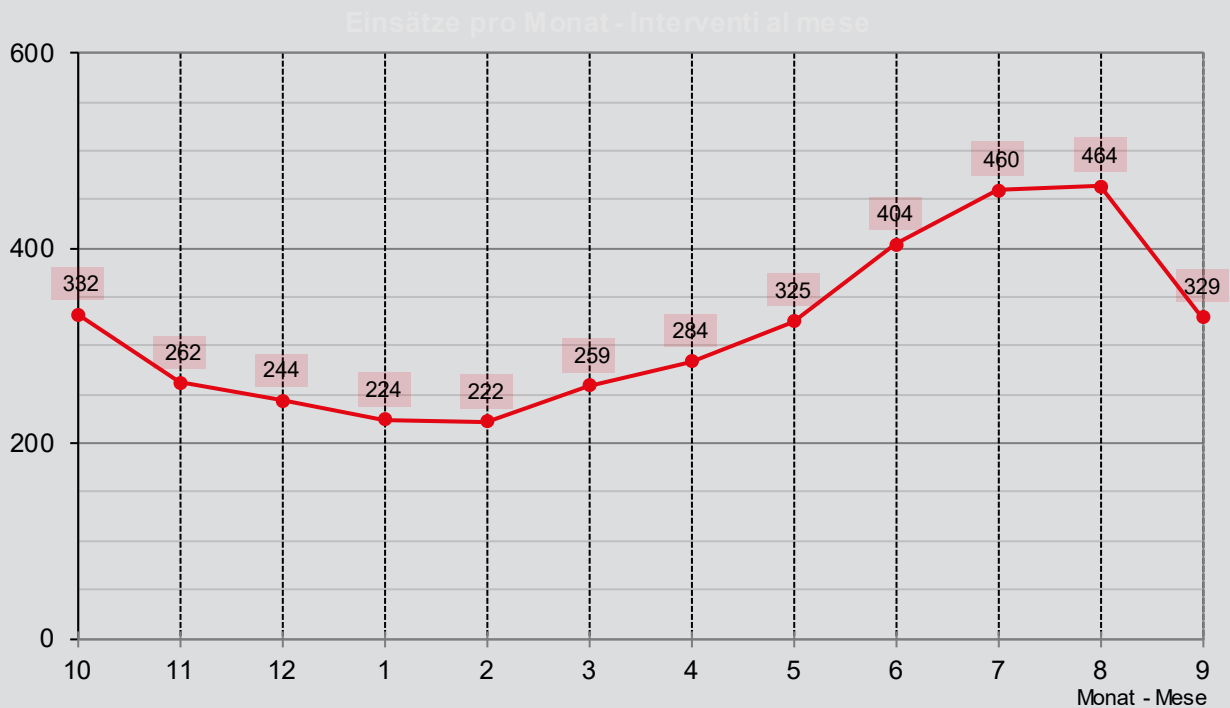

Einsätze insgesamt 1981 -2024 - Interventi totali 1981 -2024

Brände 1981 -2024 - Incendi 1981 - 2024

BRÄNDE - INCENDI

Einsatzstatistik

Einsätze vom
1. Oktober 2023 bis 30. September 2024

Statistica d'intervento

Interventi dal
1° ottobre 2023 al 30 settembre 2024

Geografische Verteilung der Einsätze Distribuzione geografica degli interventi effettuati

Einsätze pro Monat - Interventi al mese

Folgende Einsatzarten sind nicht in dieser Grafik enthalten: Flughafendienste, Brandsicherheitswachen, weitergegebene Einsätze, Übungen.