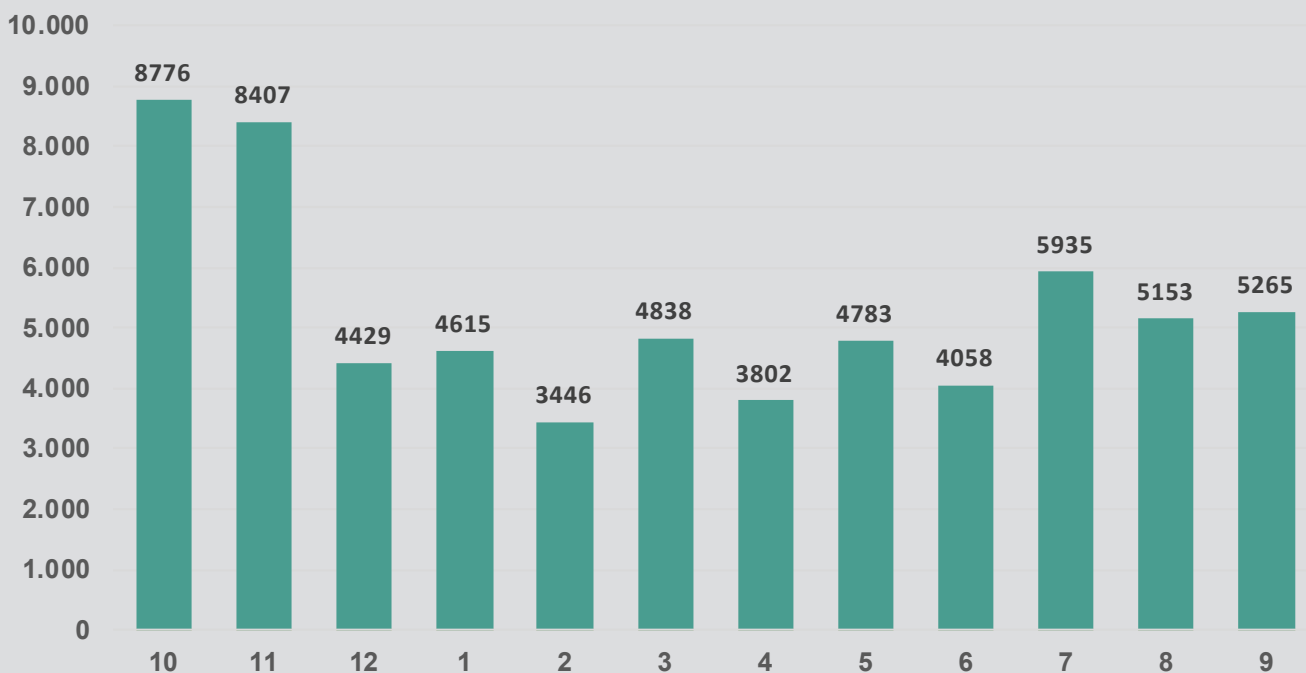

Gefahrene Kilometer pro Monat - Chilometri percorsi al mese

GEFAHRENE KILOMETER PRO MONAT - CHILOMETRI AL MESE