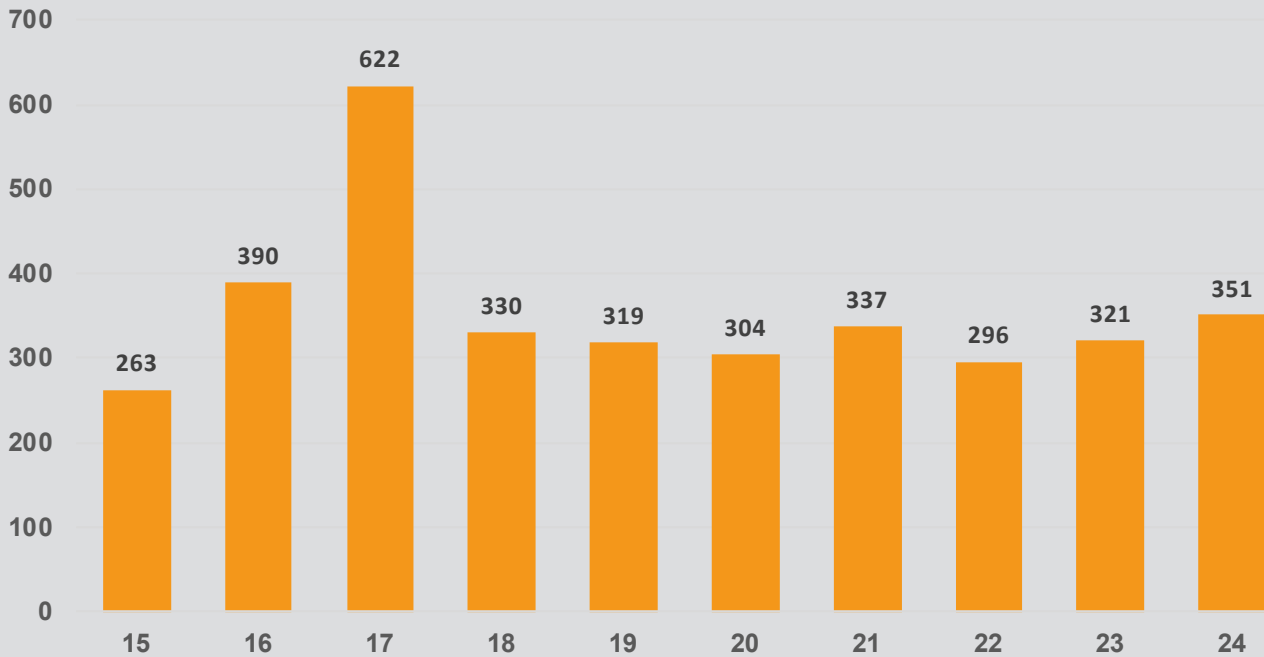

Überschwemmungen/Rohrbrüche - Allagamenti

ÜBERSCHWEMMUNGEN / ROHRBRÜCHE - ALLAGAMENTI