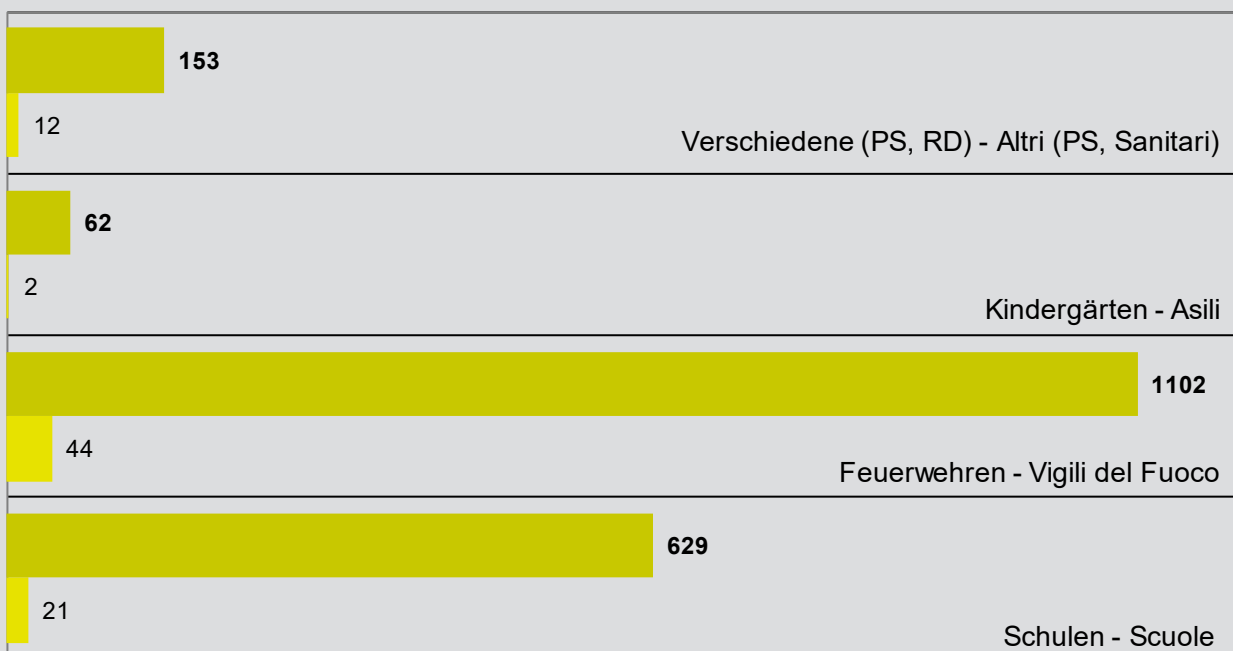

Wasserrettung - Soccorso acqua

Wasserrettung - Soccorso acqua 2024 2023

Zentrale Alarmierungen - Centrale allertamenti

Aufgaben der Einsatzzentrale - Interventi della centrale

Übungen - Esercizioni

Übungen - Esercizioni

■ 2024 ■ 2023

Besuche - Visite

■ Besucheranzahl - Nr. di visitatori

■ Anfragen - Richieste

Trinkwassertransporte
Trasporto acqua potabile

Trinkwassertransport

■ 2024 ■ 2023

Trinkwassertransporte
Trasporto acqua potabile