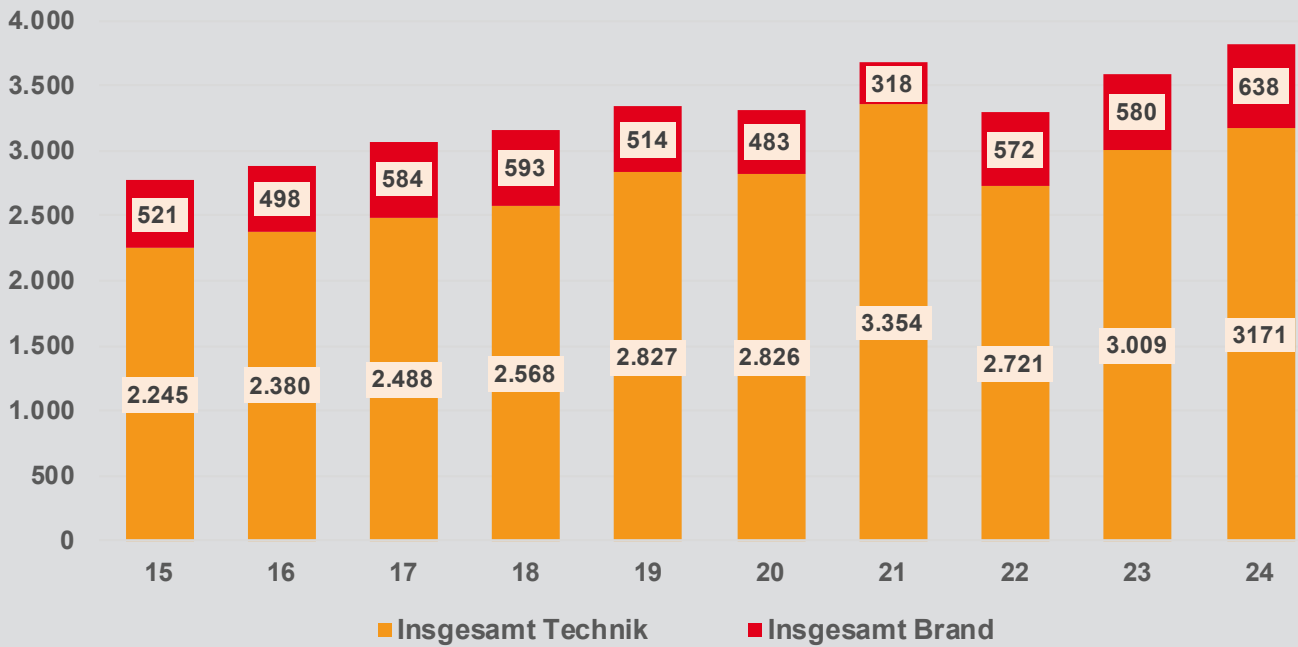

Einsätze vom Jahre
2015 bis 2024

Statistica d'intervento

Interventi effettuati dal
2015 al 2024

Einsätze insgesamt - Interventi totali

EINSÄTZE INSGESAMT - INTERVENTI TOTALI

Mann/Uomo - Mannstunden / Ore uomo