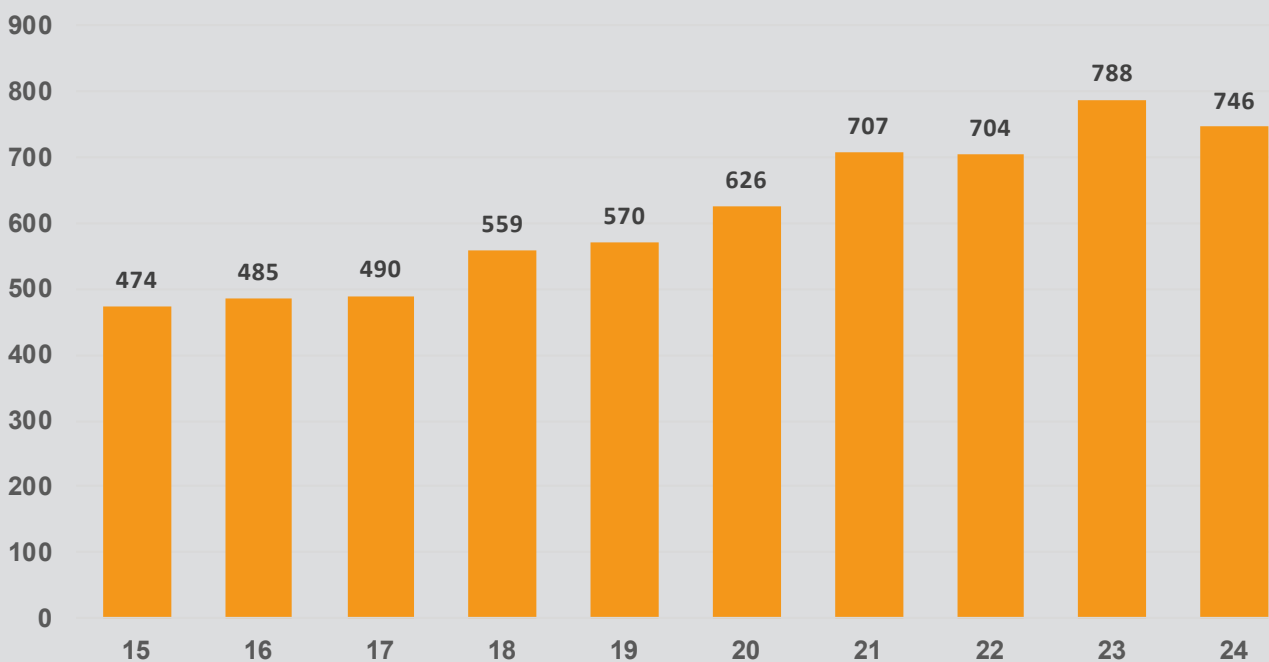

Tür öffnen - Aperture porta

TÜR ÖFFNEN - APERTURE PORTA