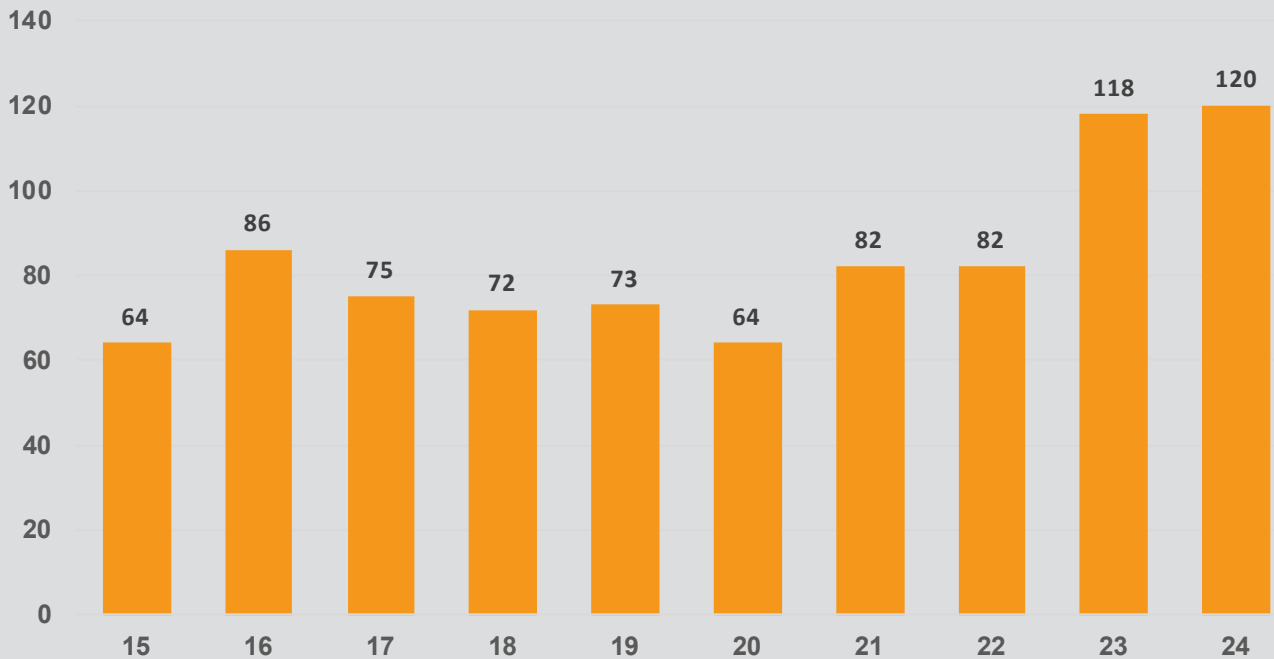

Verkehrsunfälle - Incidenti stradali

VERKEHRSUNFÄLLE - INCIDENTI STRADALI