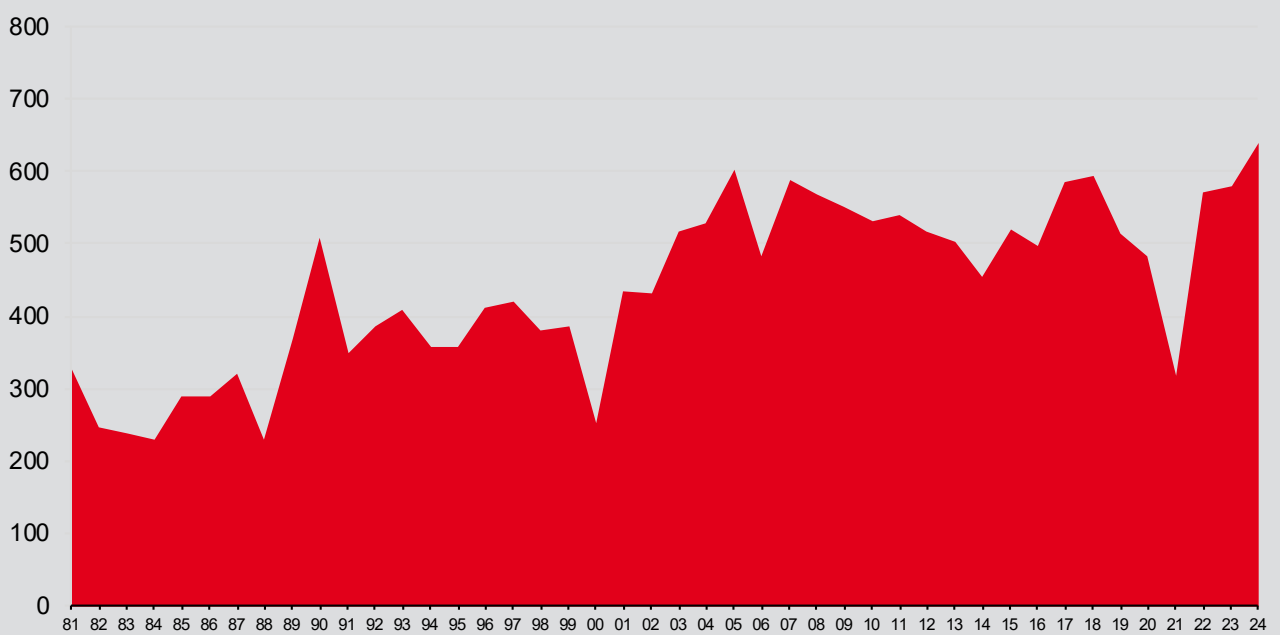

Einsätze insgesamt 1981 -2024 - Interventi totali 1981 -2024

Brände 1981 -2024 - Incendi 1981 - 2024

BRÄNDE - INCENDI

Einsatzstatistik

Einsätze vom
1. Oktober 2023 bis 30. September 2024

Statistica d'intervento