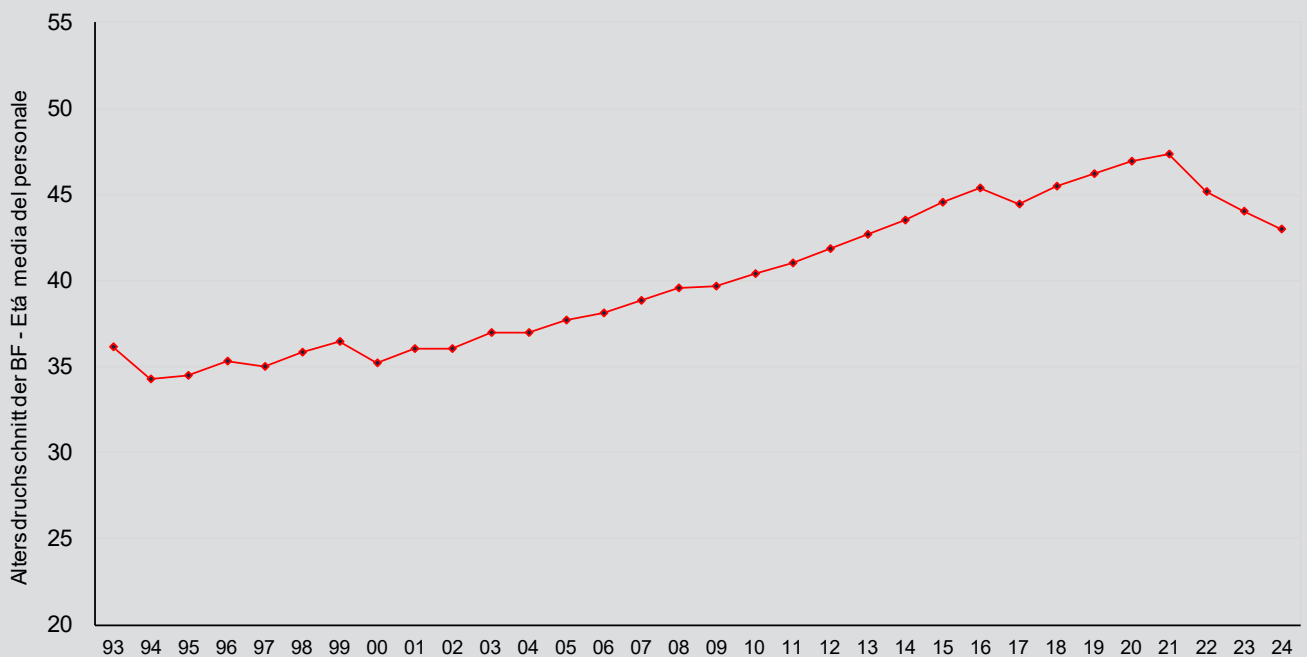

Altersdurchschnitt des Personals der BF-Bozen Età media del personale del Corpo Perm. te di Bolzano