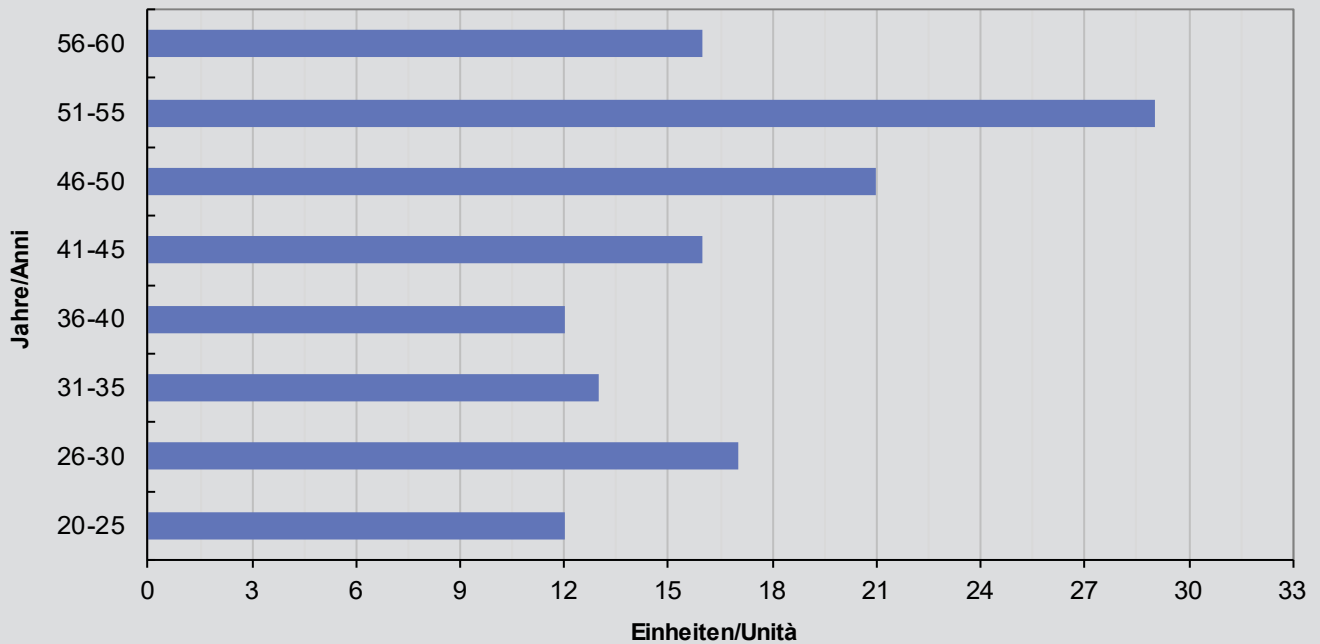

Altersdurchschnitt des Personals der BF-Bozen Età media del personale del Corpo Perm. te di Bolzano