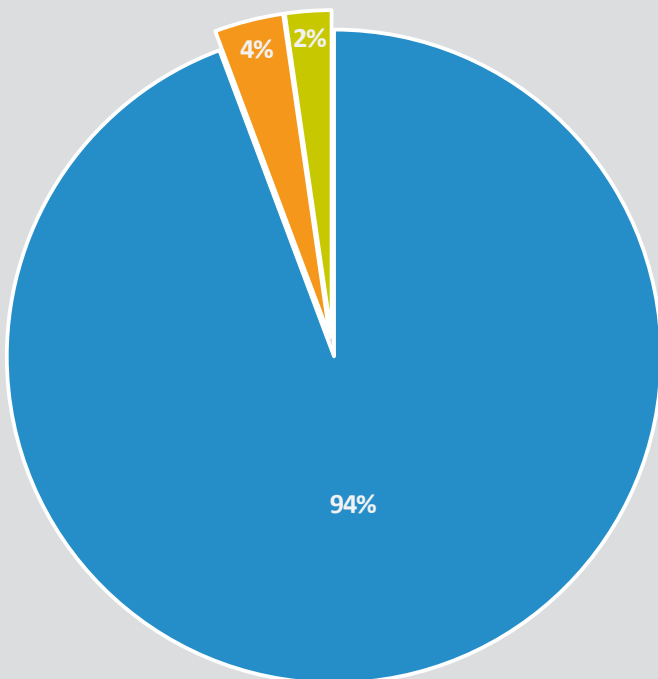

Inhalt

Einsätze vom Jahre 2015 bis 2024 Interventi effettuati dal 2015 al 2024	6 – 17
Einsätze - Dienste 2024 Interventi - Servizi 2024	18 – 33
Kurse Corsi	34 – 39
Personal Personale	44 – 48

BERUFSFEUERWEHR
CORPO PERMANENTE
VIGILI DEL FUOCO

Statistica
2024

Statistik
2024

3.809 Einsätze / Interventi

317
pro Monat | al mese

10,43
pro Tag | al giorno

638

Brandeinsätze
Incendi

3.171