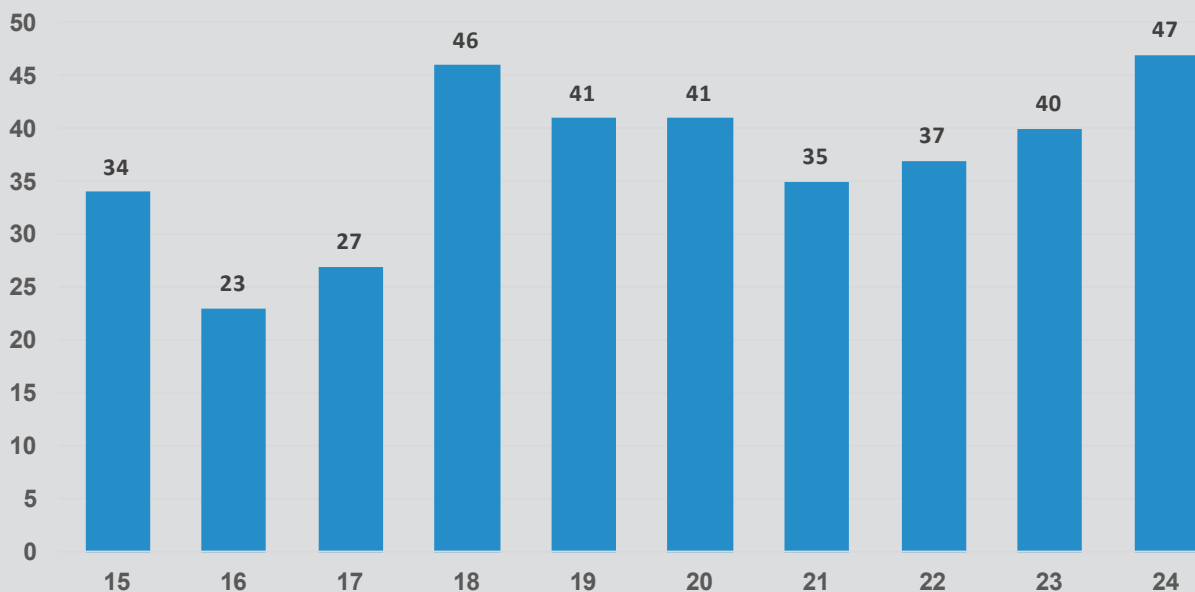

Einsätze insgesamt 1981 -2024 - Interventi totali 1981 -2024

Brände 1981 -2024 - Incendi 1981 - 2024

BRÄNDE - INCENDI

Einsatzstatistik

Einsätze vom
1. Oktober 2023 bis 30. September 2024

Statistica d'intervento