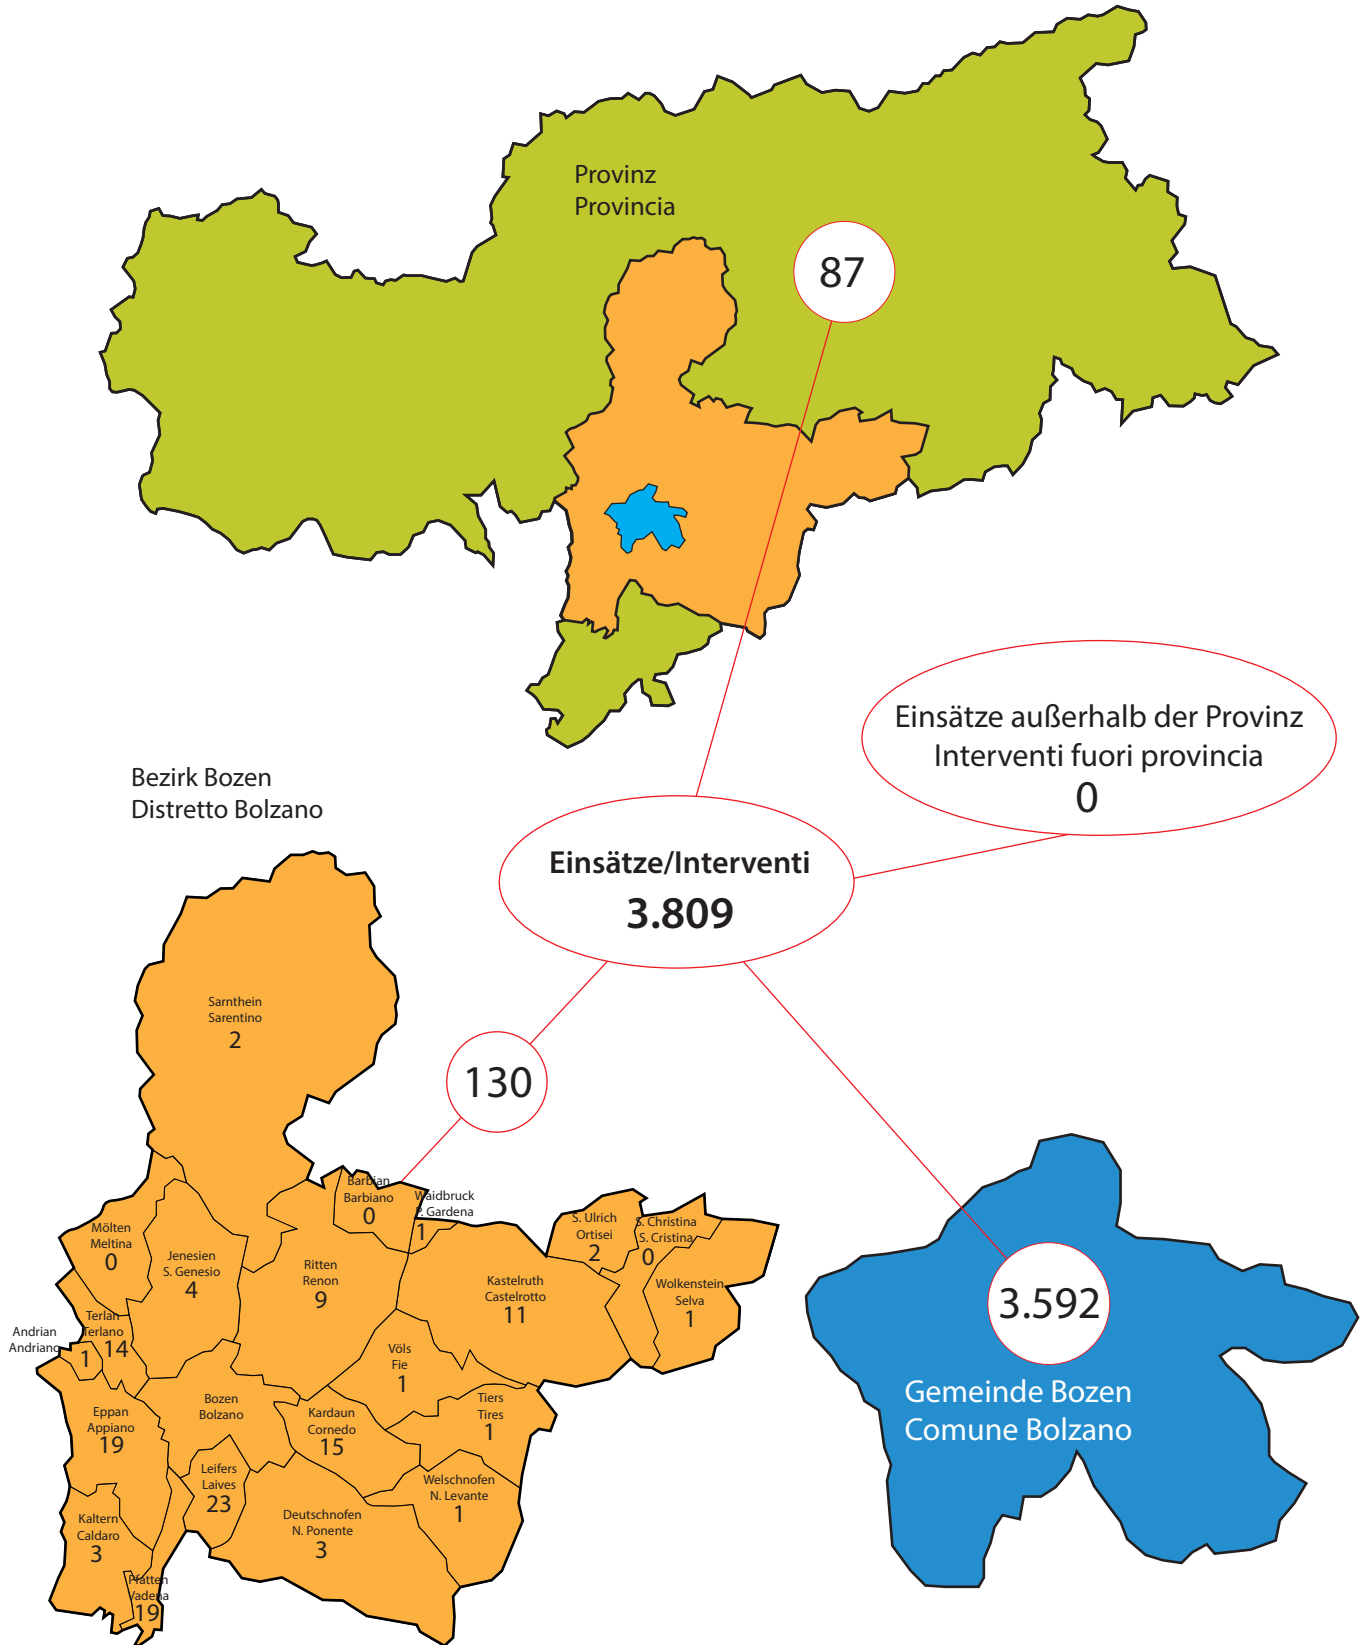

Einsätze insgesamt 1981 -2024 - Interventi totali 1981 -2024

Brände 1981 -2024 - Incendi 1981 - 2024

BRÄNDE - INCENDI

Einsatzstatistik

Einsätze vom
1. Oktober 2023 bis 30. September 2024

Statistica d'intervento

Interventi dal
1° ottobre 2023 al 30 settembre 2024

Geografische Verteilung der Einsätze Distribuzione geografica degli interventi effettuati

Einsätze pro Monat - Interventi al mese

Folgende Einsatzarten sind nicht in dieser Grafik enthalten: Flughafendienste, Brandsicherheitswachen, weitergegebene Einsätze, Übungen.