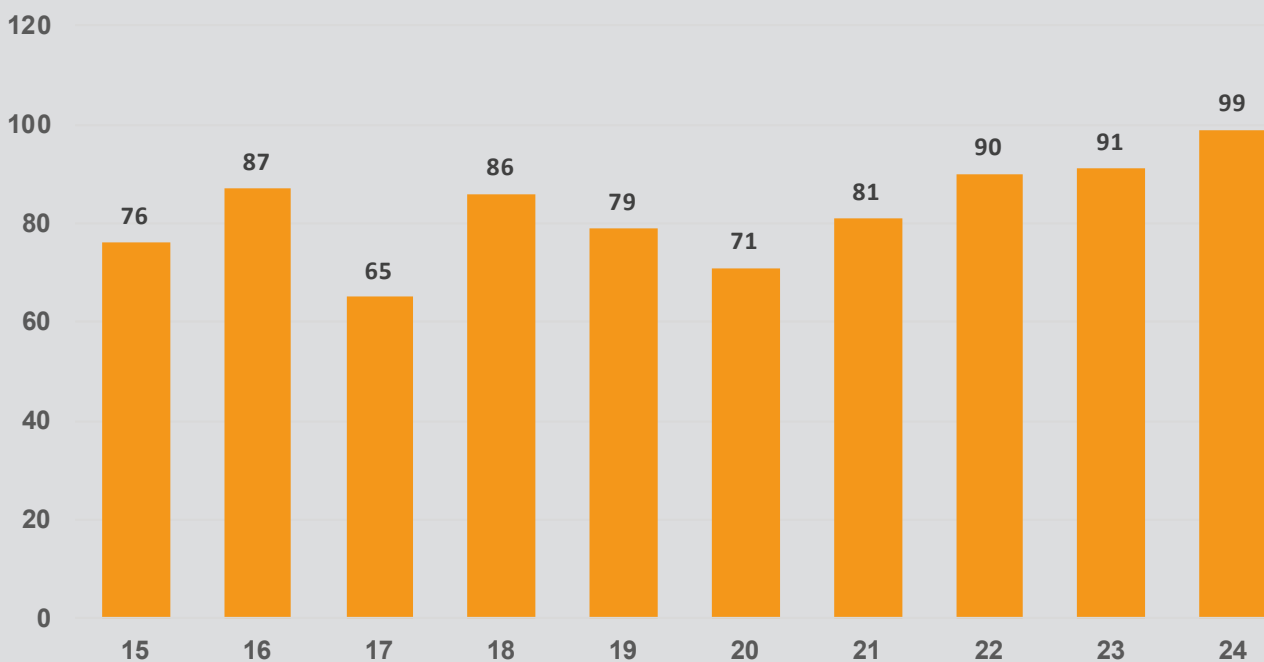

Umweltschutz - Antinquinamento

UMWELTSCHUTZ - ANTINQUINAMENTI