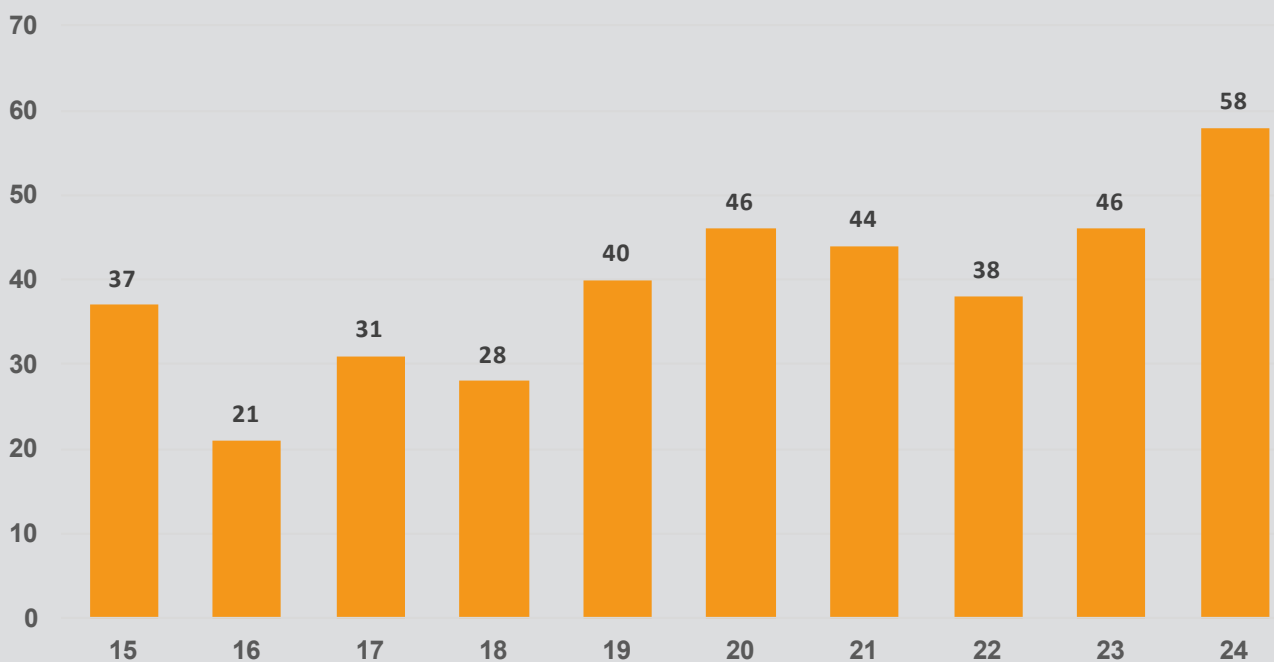

Kran-Rüsteinsätze - Autogru-Carro attrezzi

KRAN- RÜSTEINSÄTZE - AUTOGRU - CARRO ATTREZZI