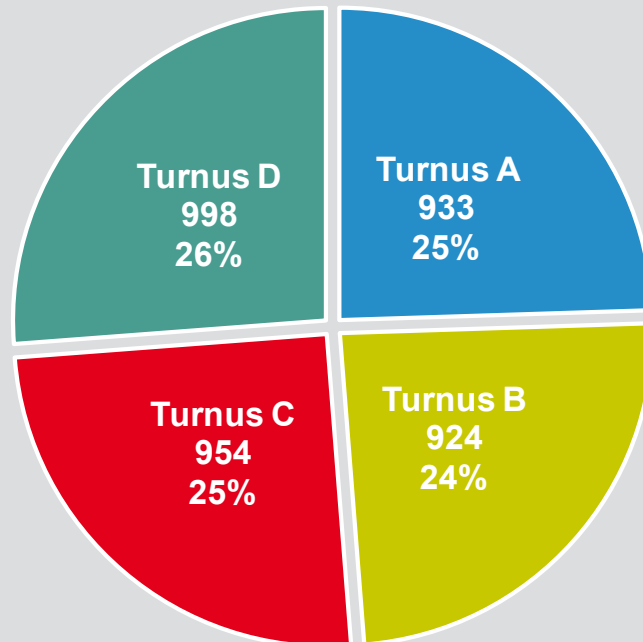

Einsätze auf Turnusse aufgeteilt - Interventi divisi per turno