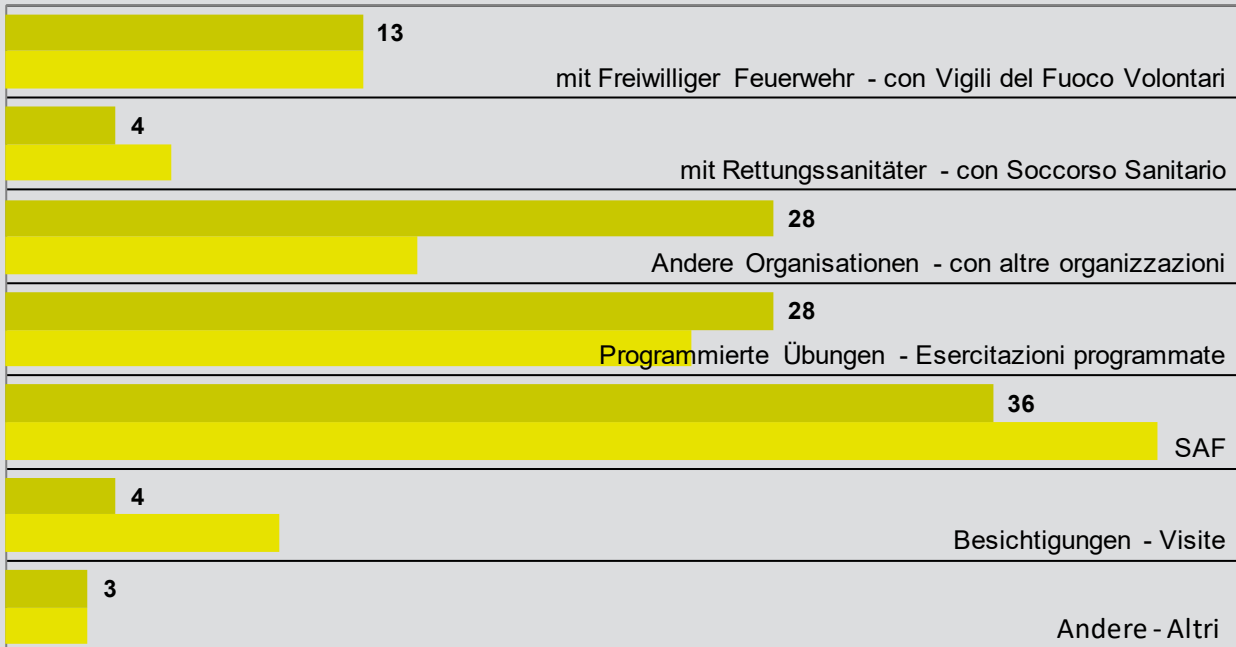

Wasserrettung - Soccorso acqua

Wasserrettung - Soccorso acqua 2024 2023

Zentrale Alarmierungen - Centrale allertamenti

Aufgaben der Einsatzzentrale - Interventi della centrale

Übungen - Esercizioni

Übungen - Esercizioni

■ 2024 ■ 2023

Besuche - Visite

■ Besucheranzahl - Nr. di visitatori

■ Anfragen - Richieste

Trinkwassertransporte
Trasporto acqua potabile

Trinkwassertransport

■ 2024 ■ 2023

Trinkwassertransporte
Trasporto acqua potabile