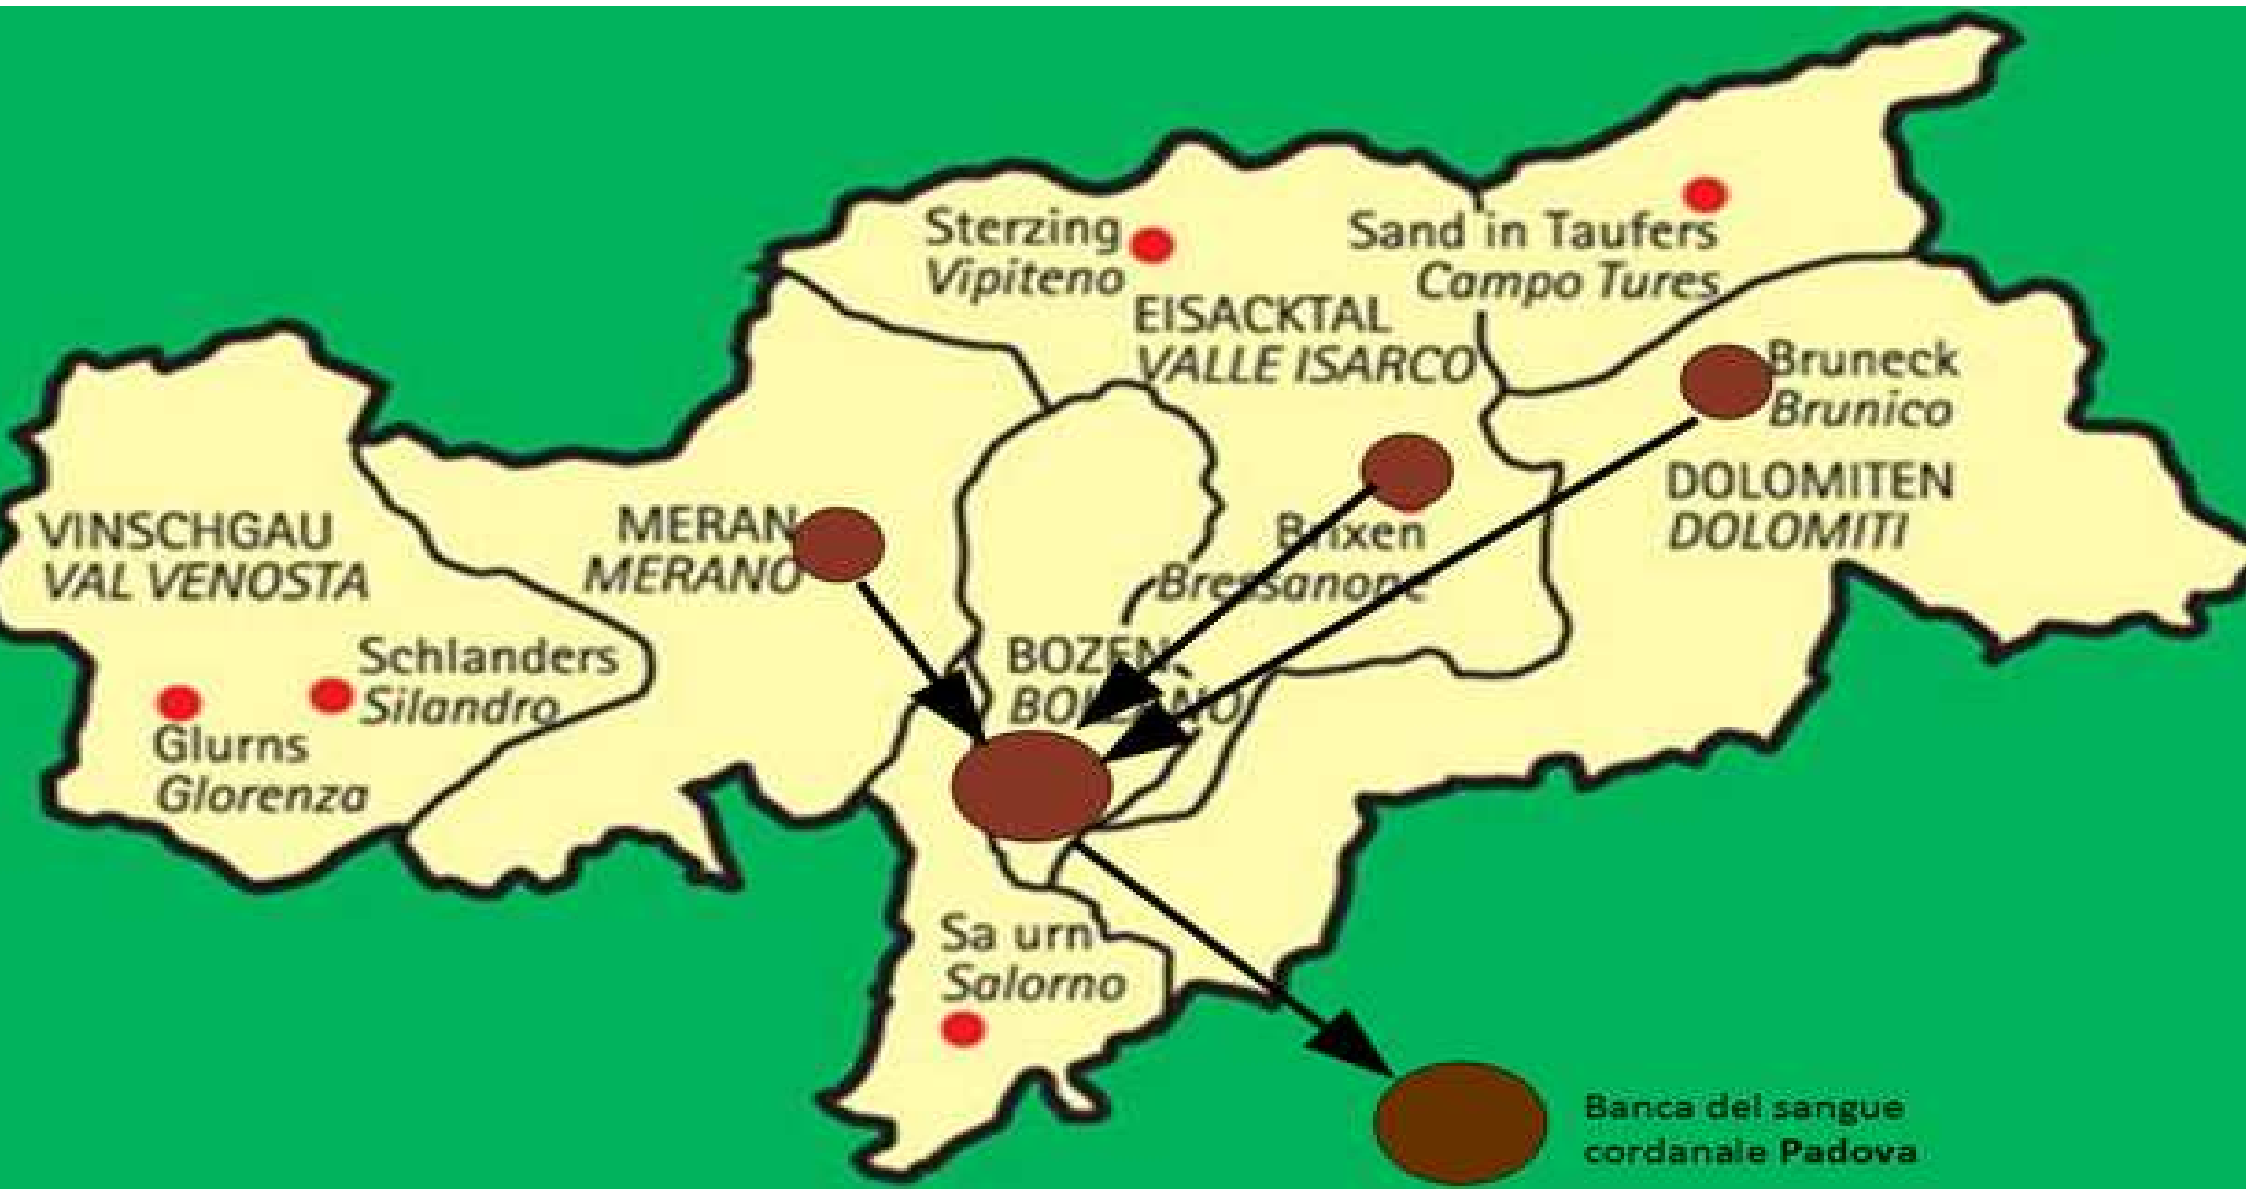

# Die Nabelschnurblutspende in Südtirol

## La donazione cordone ombelicale in Alto Adige

26. Oktober 2015 / 26 ottobre 2015

# Tätigkeiten der NSB-Entnahmestellen in Südtirol 2012-2014

Bozen - Meran - Brixen - Bruneck