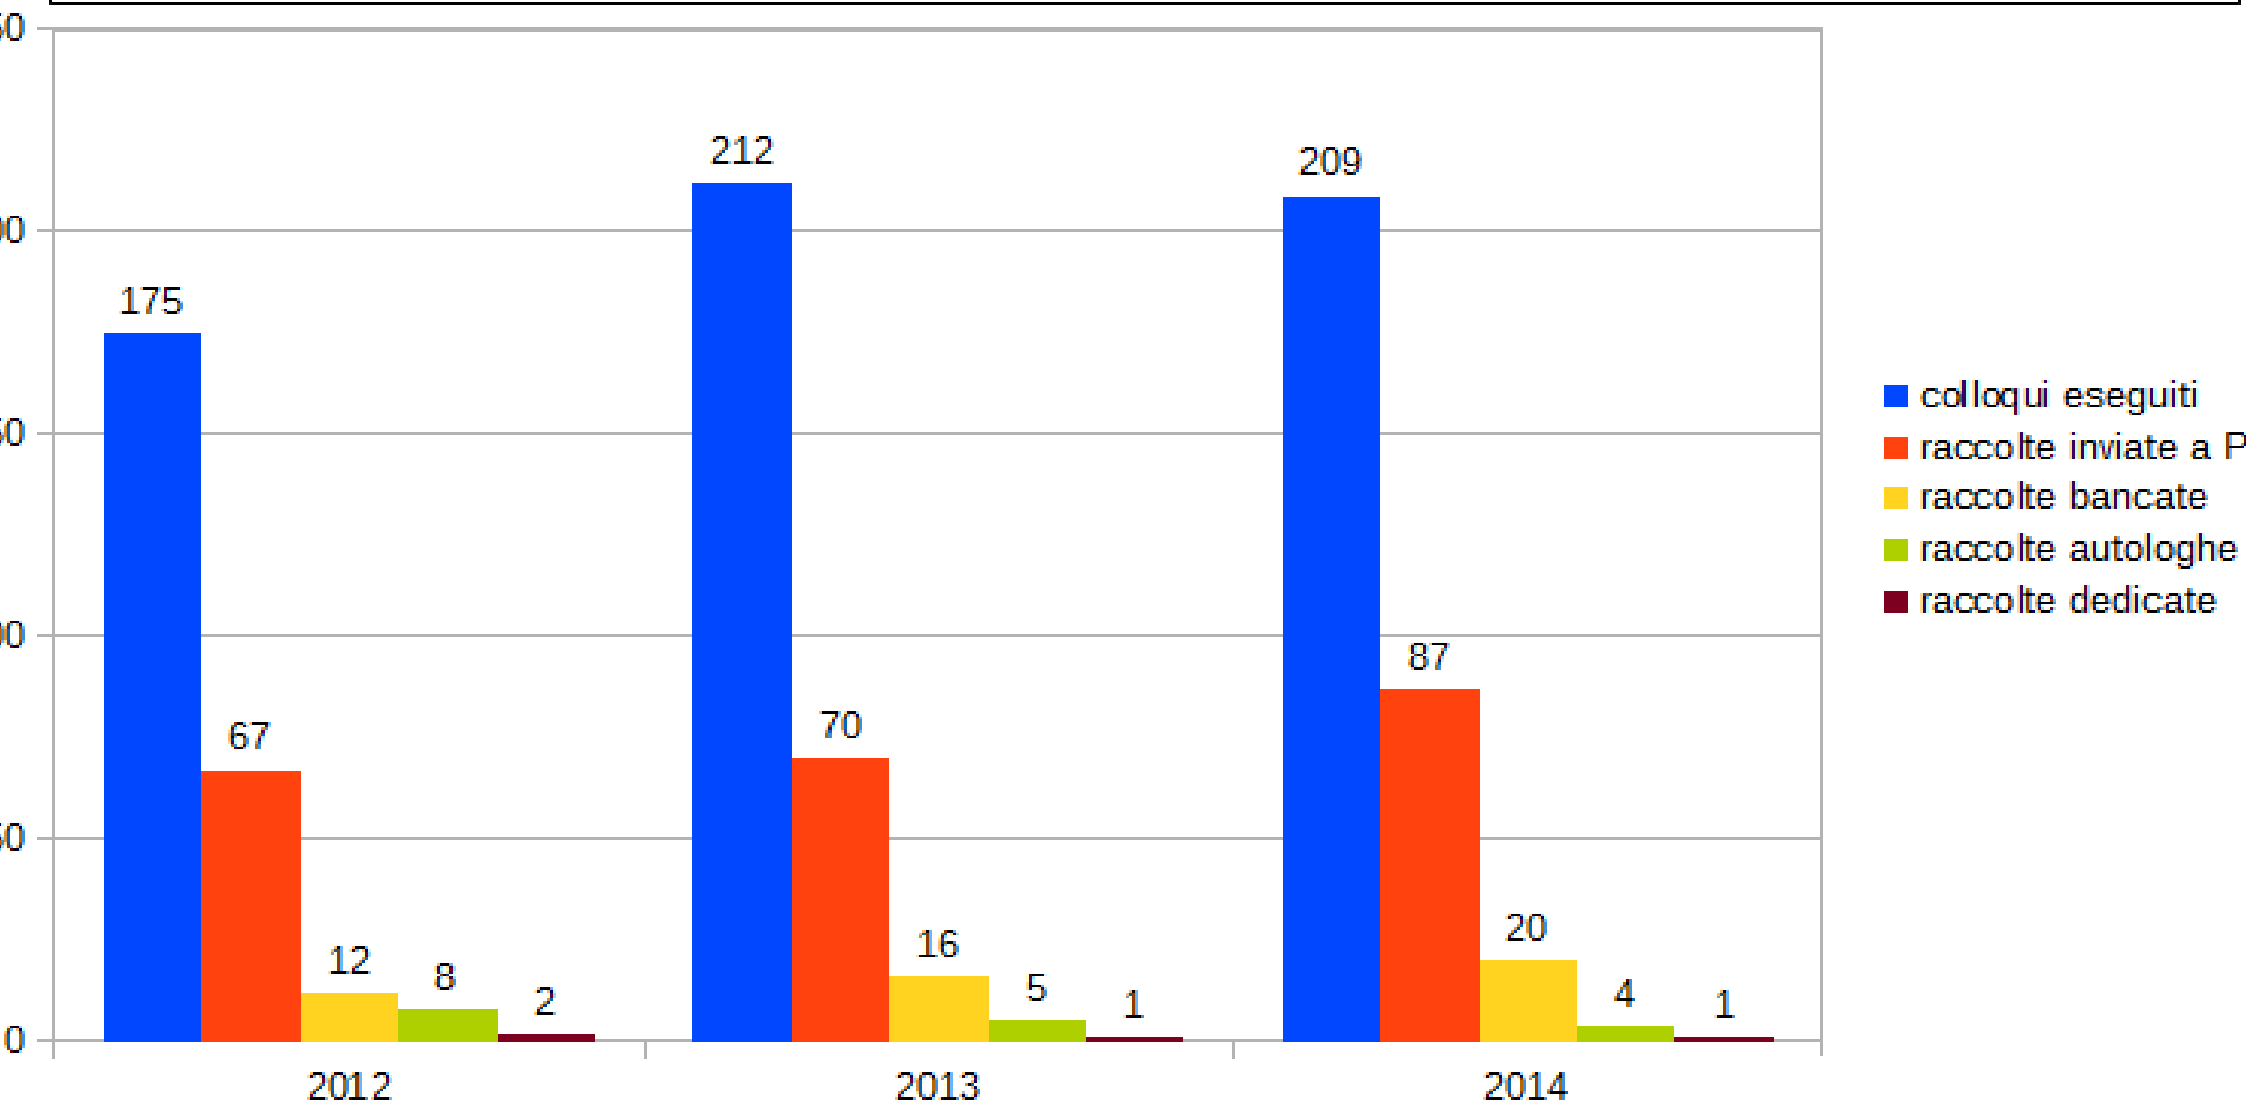

# Die Nabelschnurblutspende in Südtirol

## La donazione cordone ombelicale in Alto Adige

26. Oktober 2015 / 26 ottobre 2015

# Tätigkeiten des Zentrums für die Nabelschnurblutspende Bozen 2012-2014

# Tätigkeiten der NSB-Entnahmestellen in Südtirol 2012-2014

Bozen - Meran - Brixen - Bruneck