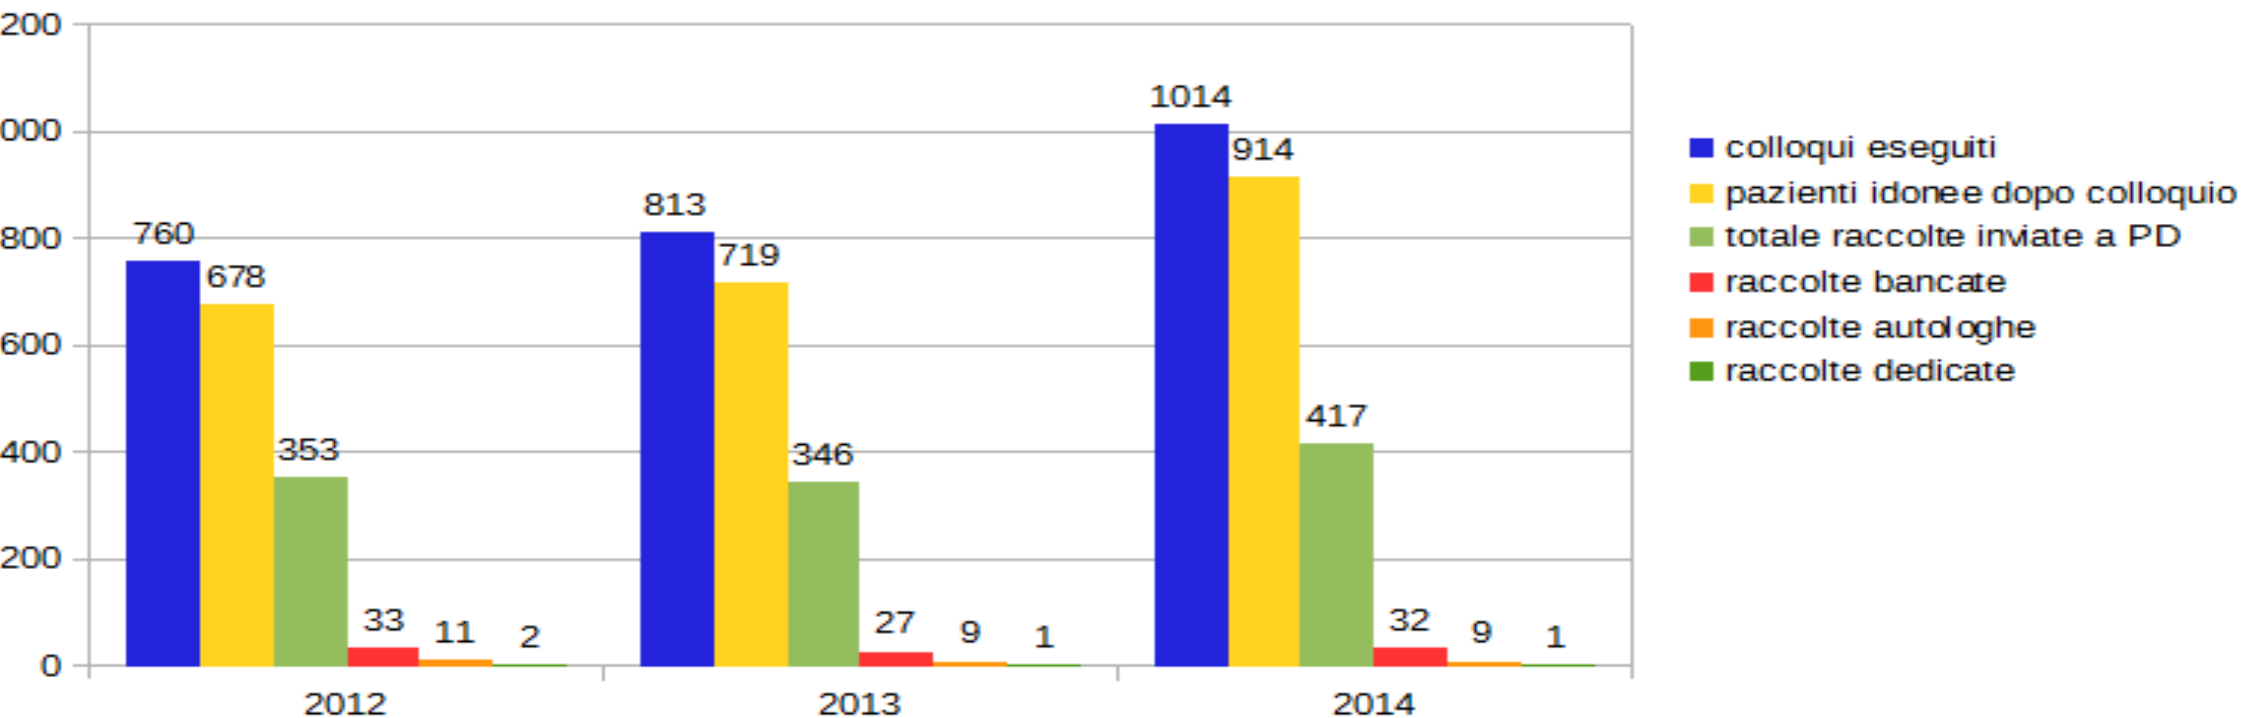

# Tätigkeiten des Zentrums für die Nabelschnurblutspende Bozen 2012-2014

## Abgelieferte und in der NSB-Bank gelagerte Einheiten 2014

■ Unità NON Idonee  
■ Unità Idonee

# Tätigkeiten der NSB-Entnahmestellen in Südtirol 2012-2014

Bozen - Meran - Brixen - Bruneck

## Südtirol 2014