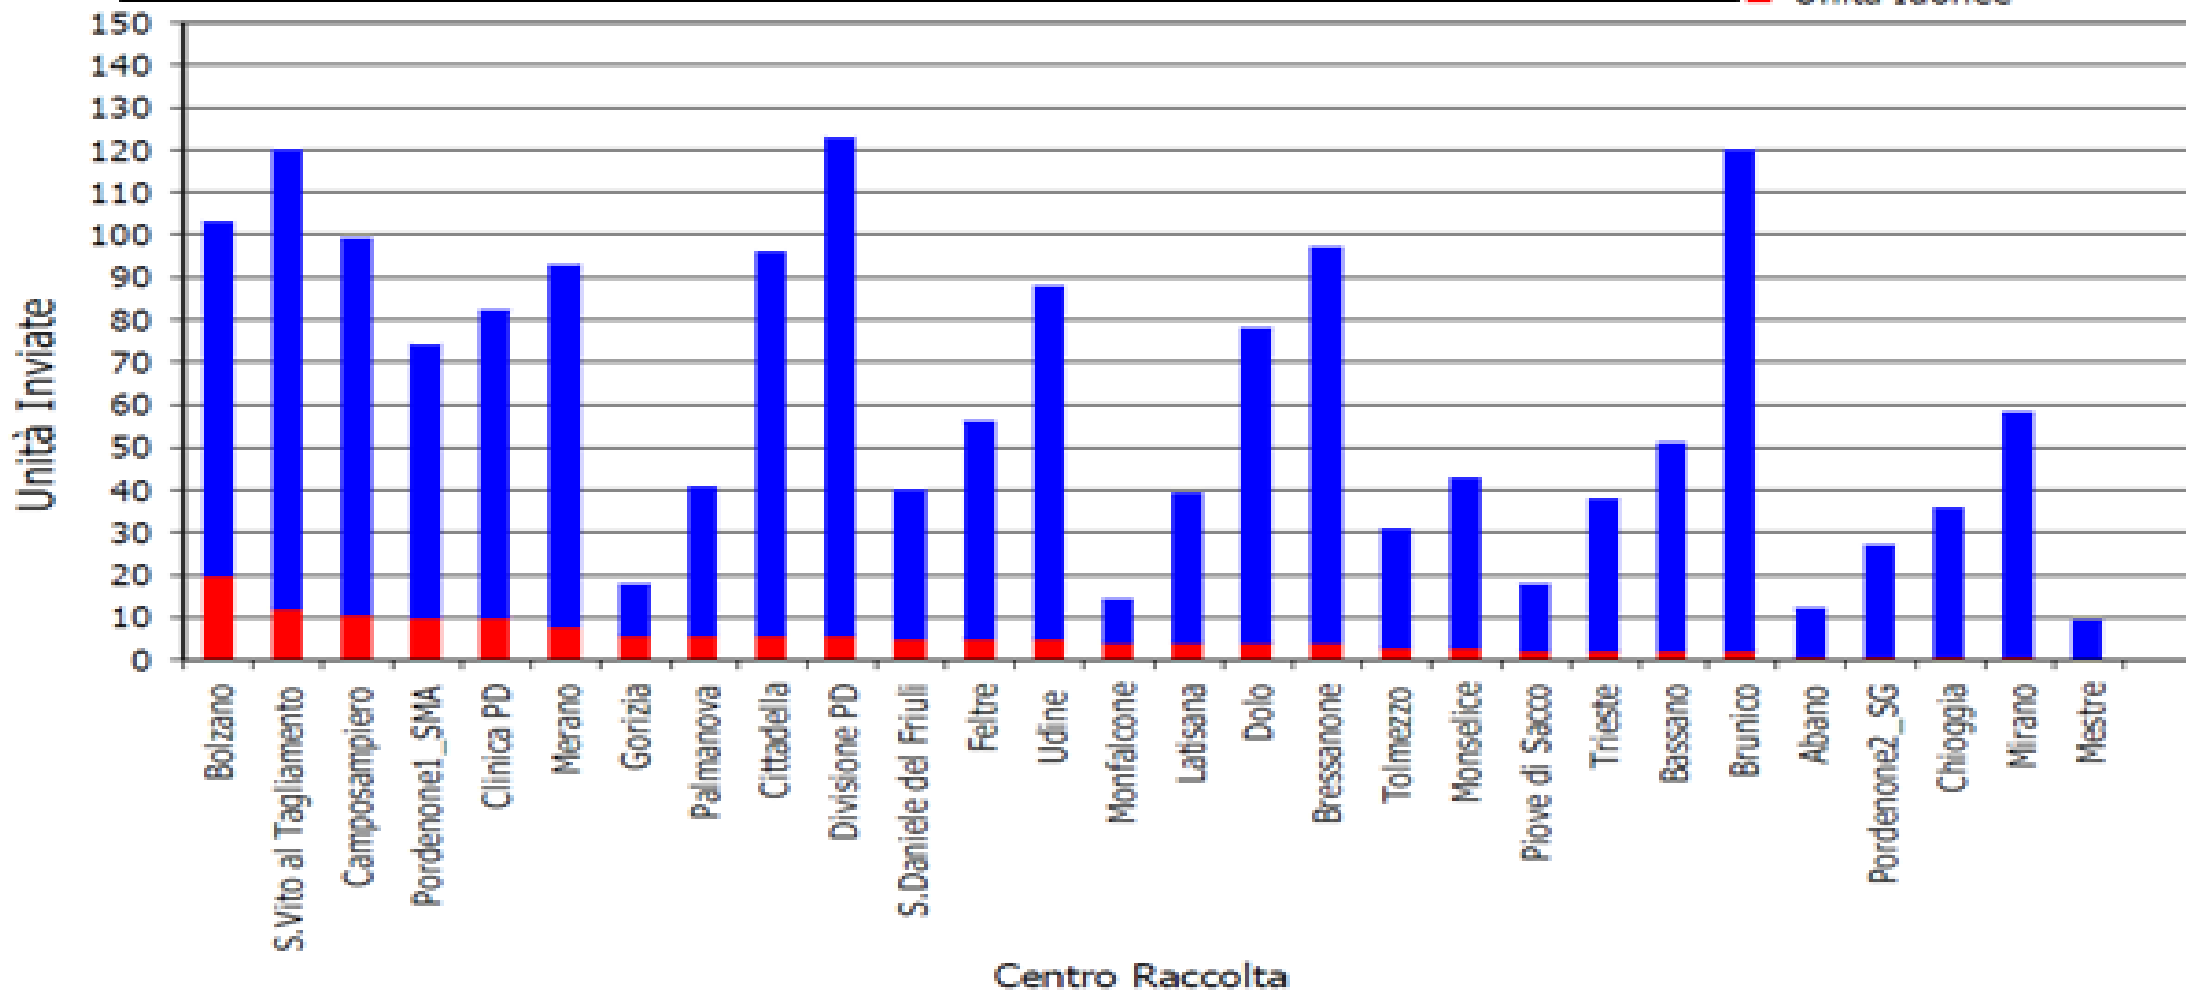

Abgelieferte und in der NSB-Bank gelagerte Einheiten 2014

■ Unità NON Idonee
■ Unità Idonee