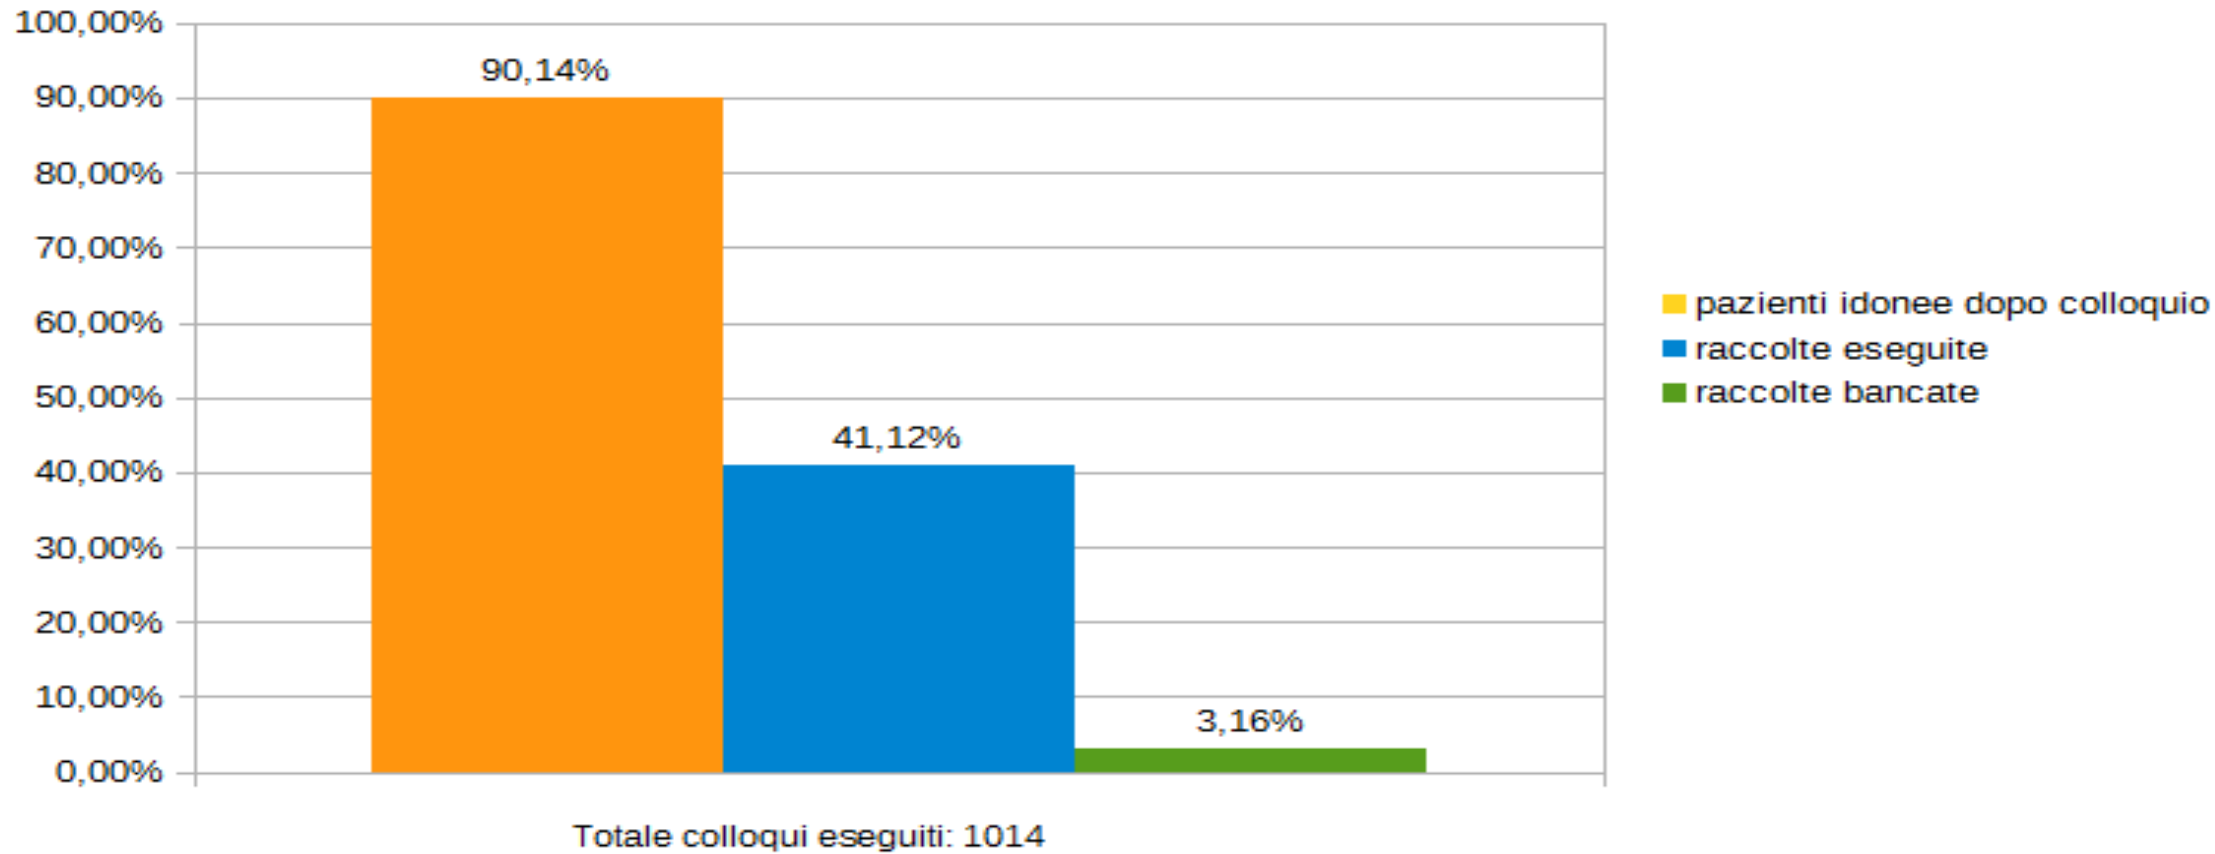

Südtirol 2014

Prozentsatz der geeigneten Spenderinnen nach dem Kolloquium und der an die Bank gelieferten Einheiten