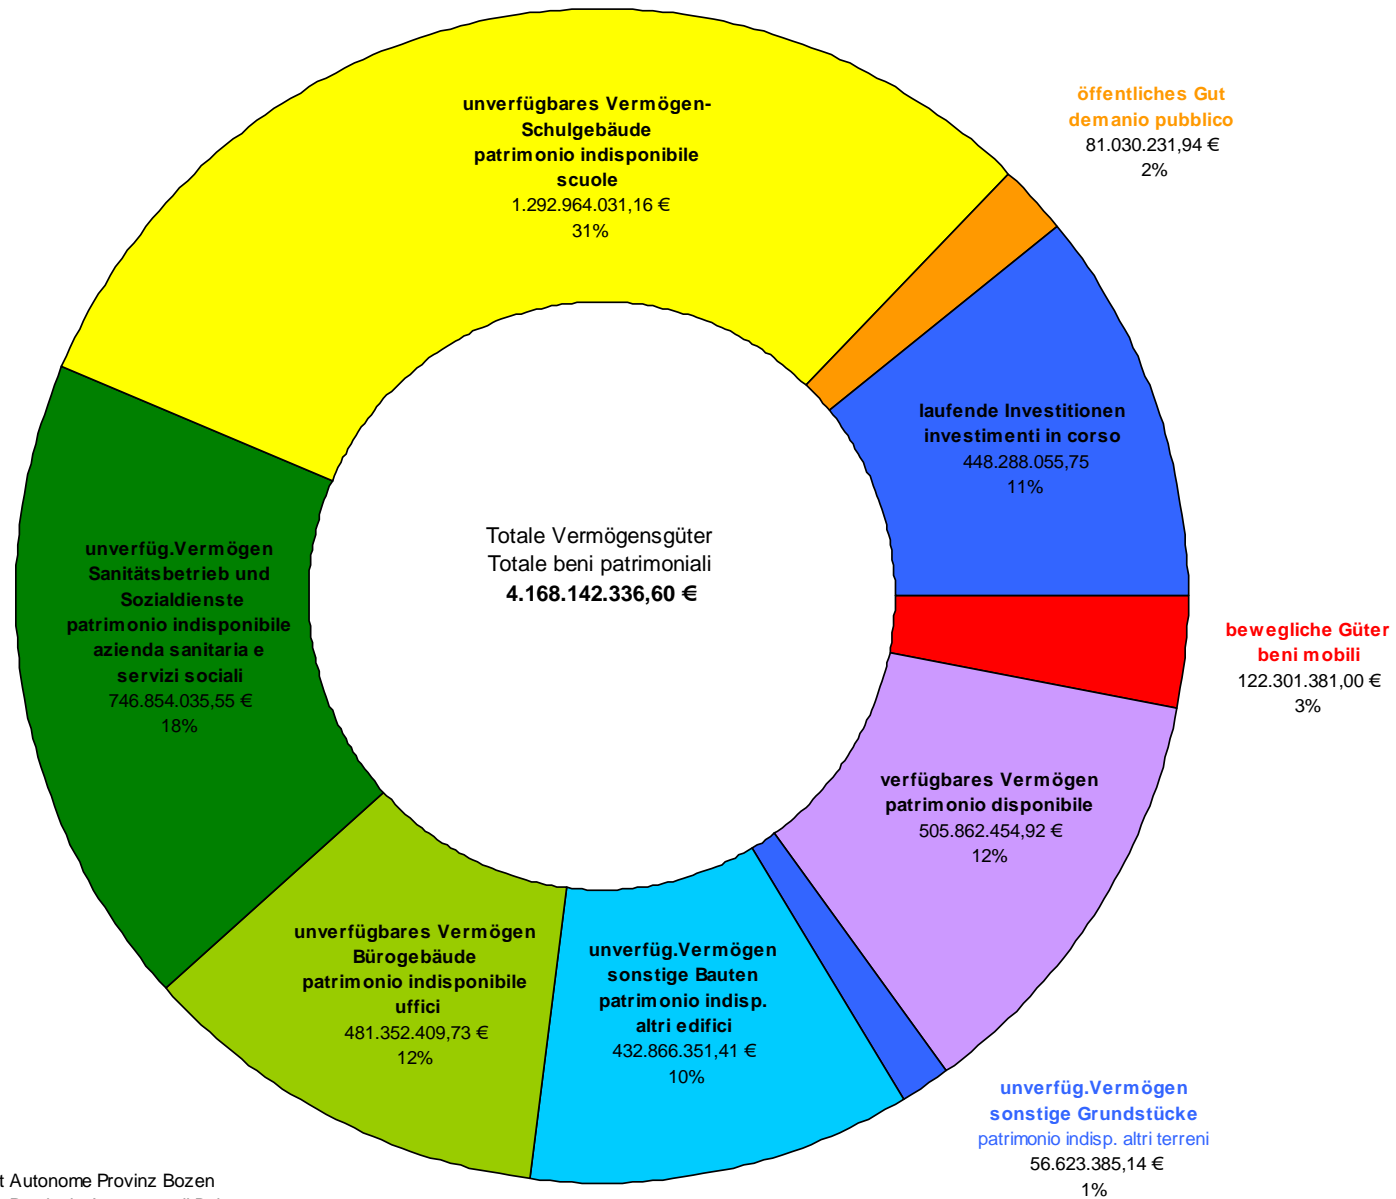

# Vermögensgüter - beni patrimoniali

Stand zum 31.12.2013 - situazione al 31.12.2013

Daten: Vermögensamt Autonome Provinz Bozen  
Dati: Ufficio patrimonio Provincia Autonoma di Bolzano