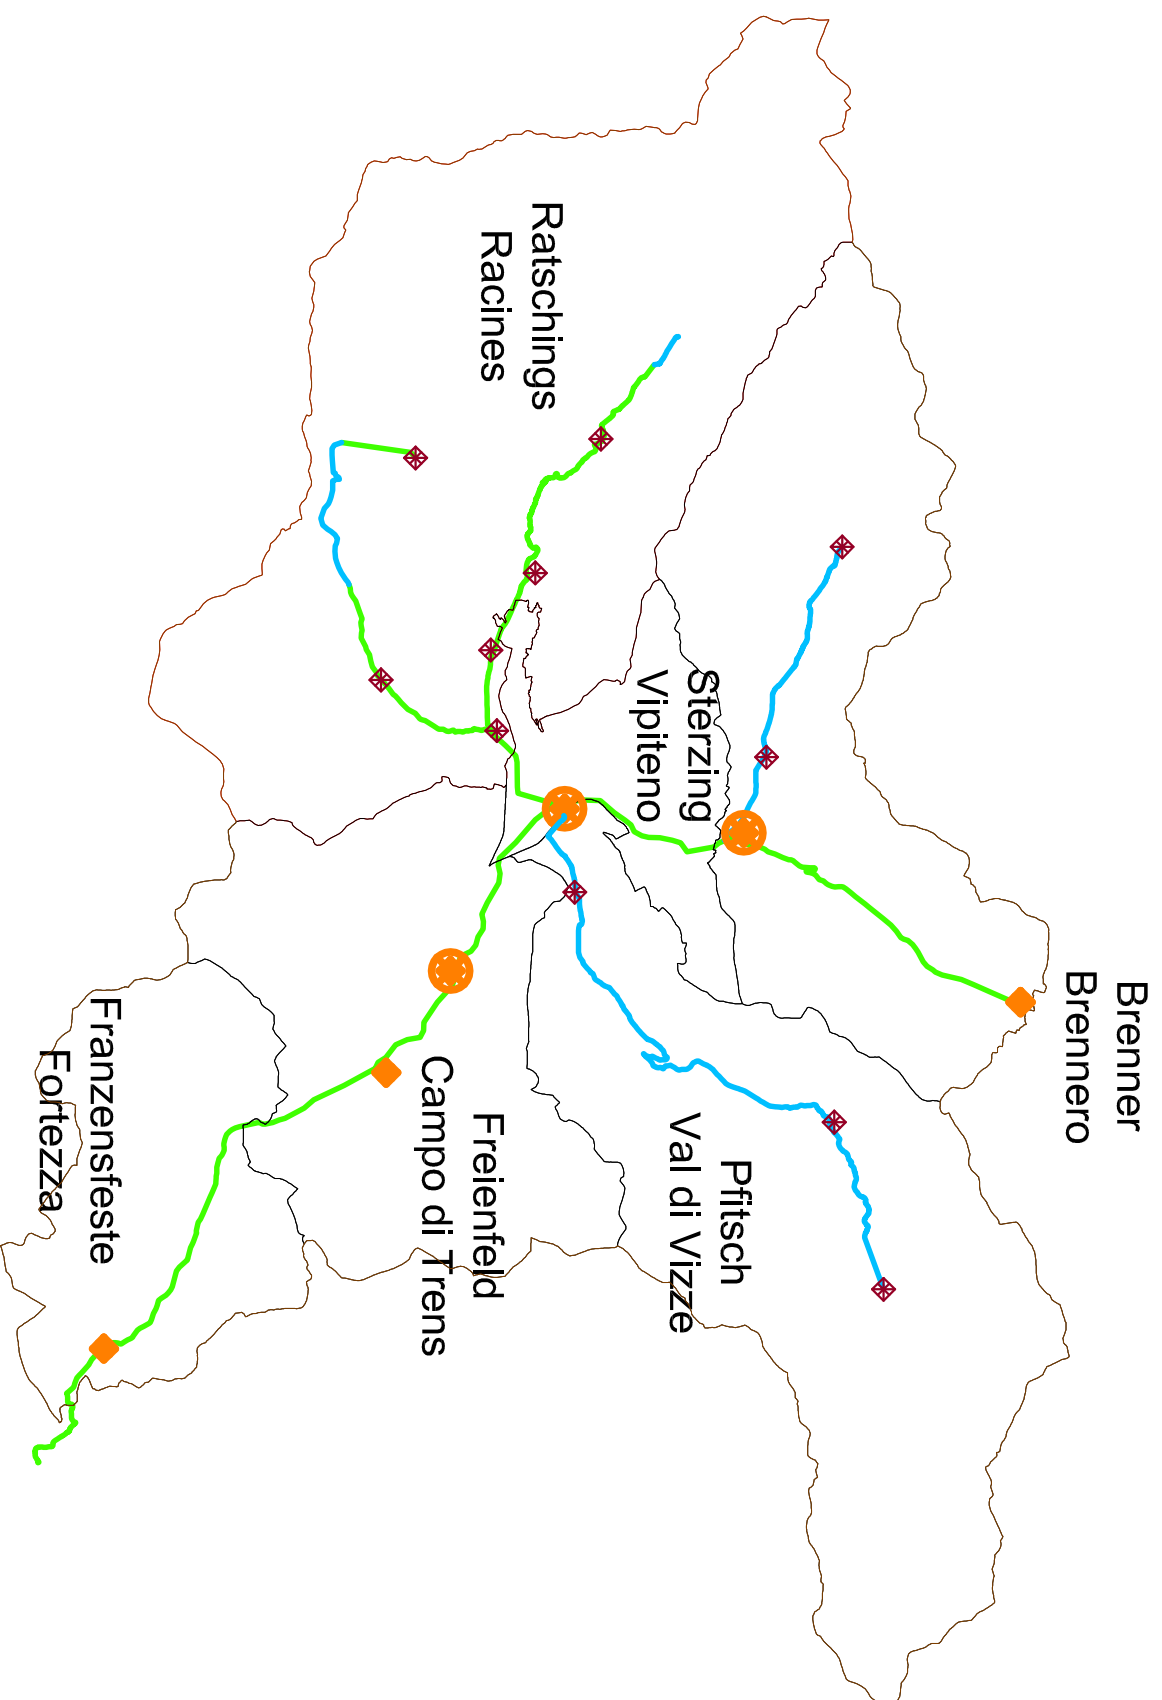

# LANDESTELEKOMMUNIKATIONSNETZ RETE TELEMATICA PROVINCIALE

## WIPPTAL ALTA VALLE ISARCO

-  FERTIGGESTELLTE ARBEITEN  
OPERE ULTIME
-  ARBEITEN IN PROJEKTIERUNG  
UND AUSFÜHRUNGSPHASE  
OPERE IN PROGETTAZIONE  
E IN FASE DI ESECUZIONE
-   AKTIVIERTE ZENTRALEN  
CENTRALI ATTIVATE
-   ZU AKTIVIERENDE ZENTRALEN  
CENTRALI DA ATTIVARE