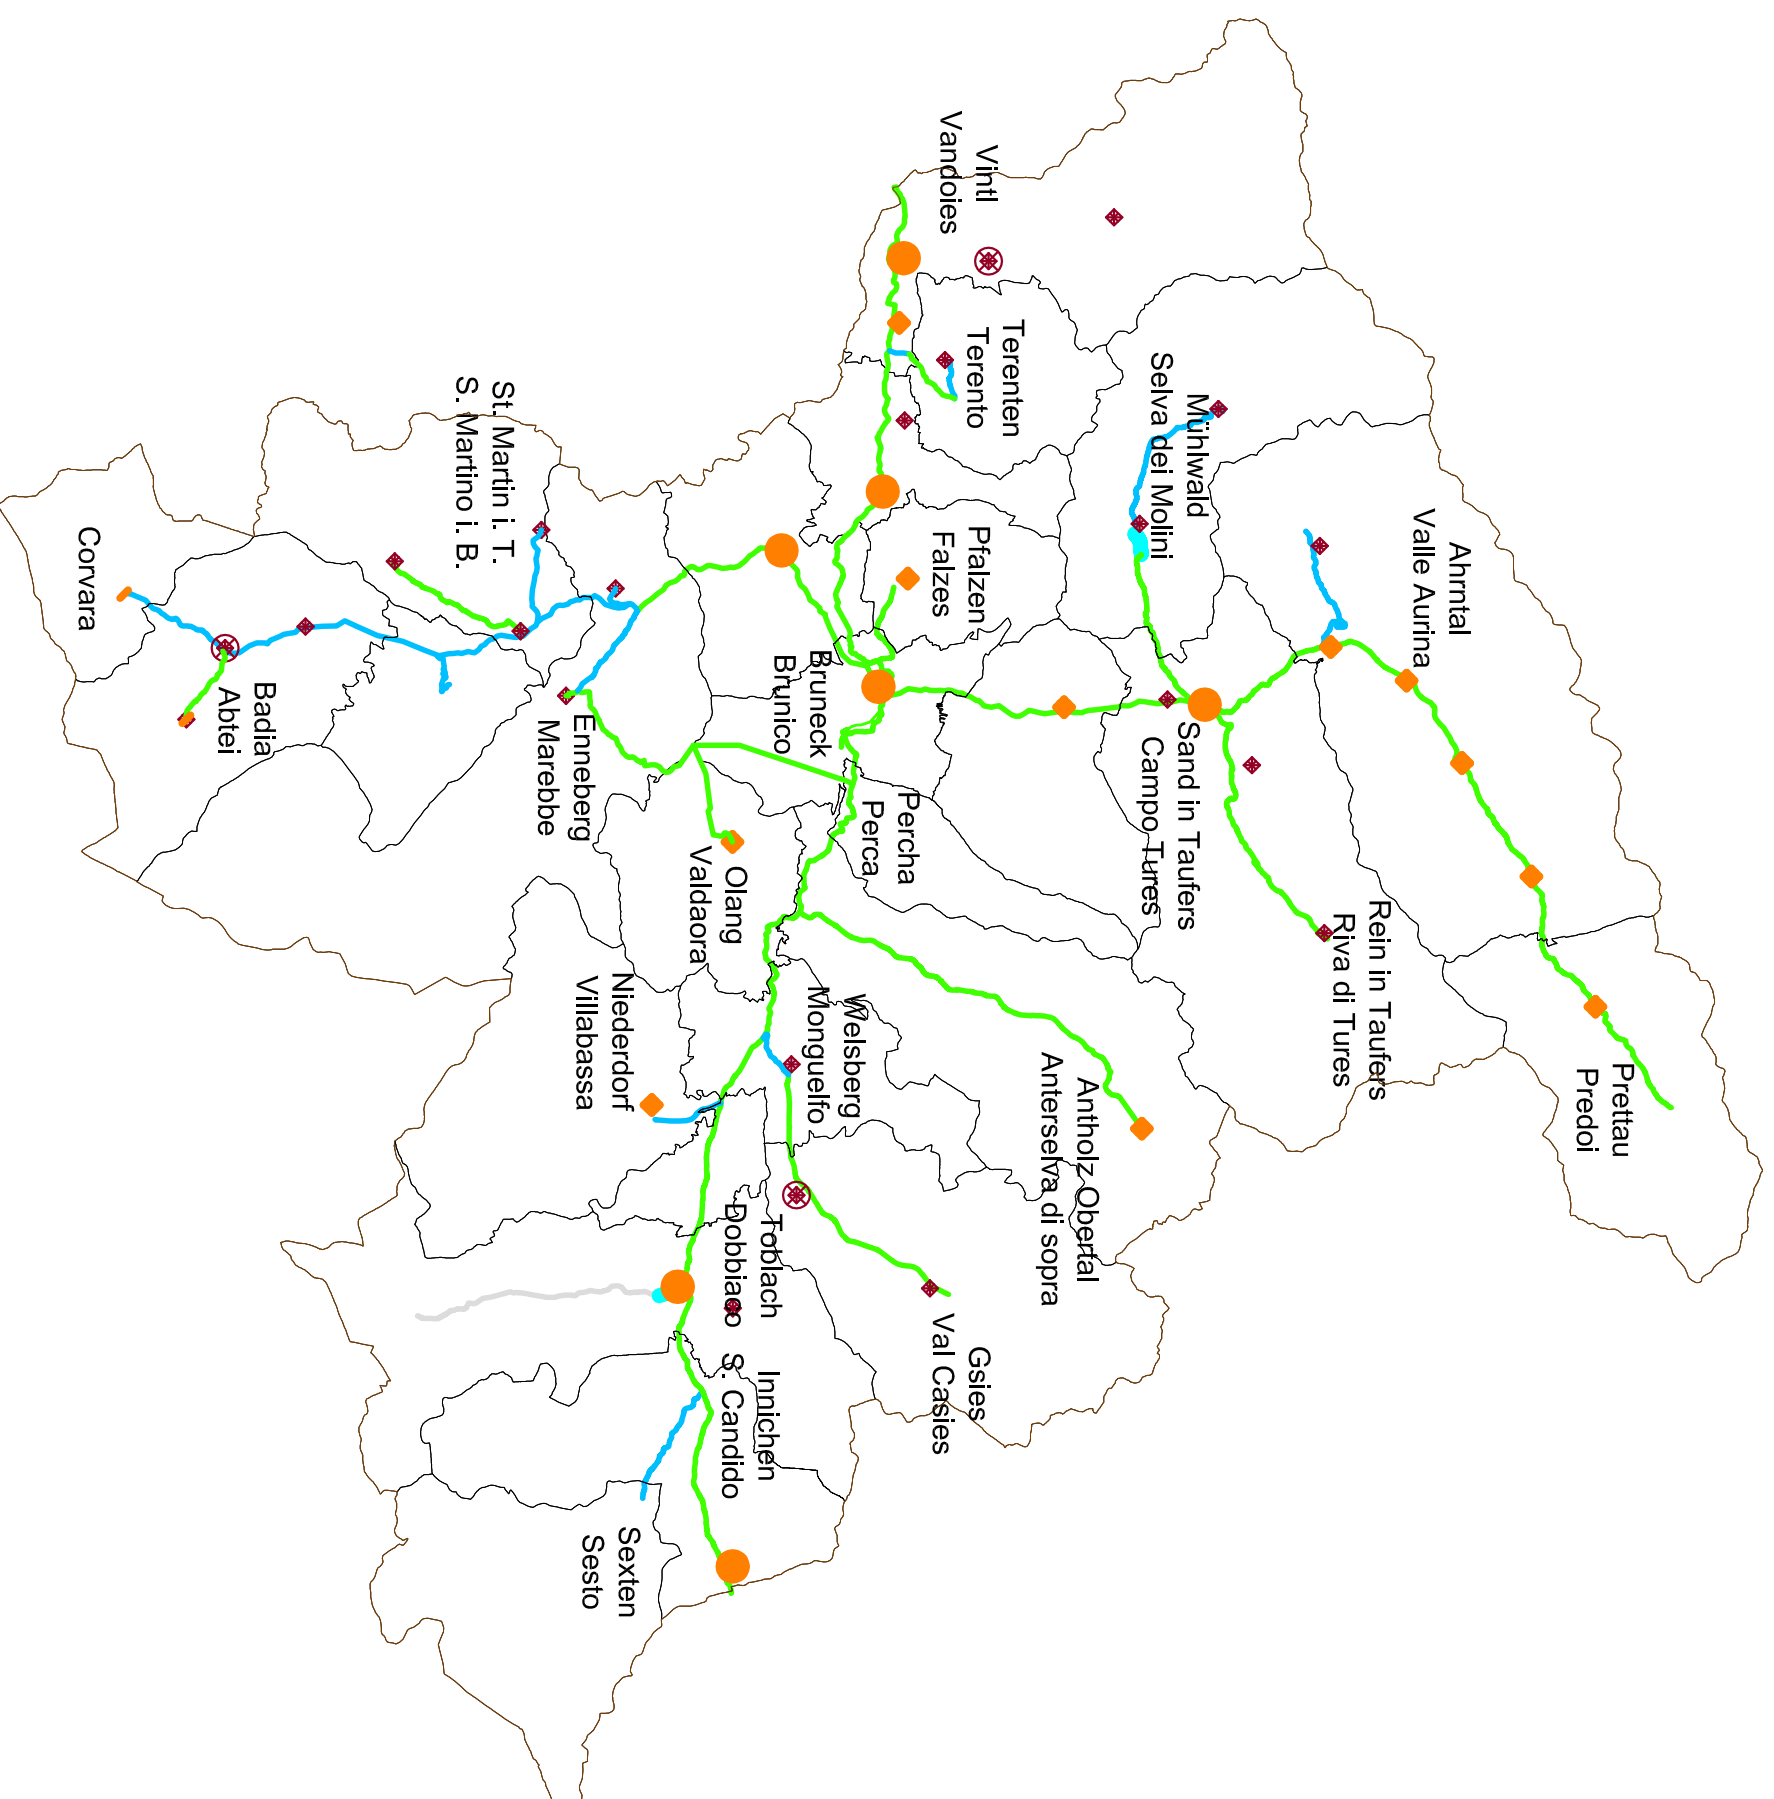

LANDESTELEKOMMUNIKATIONSNETZ RETE TELEMATICA PROVINCIALE

PUSTERTAL VAL PUSTERIA

FERTIGGESTELLTE ARBEITEN
OPERE ULTIMATE

ARBEITEN IN PROJEKTIERUNG
UND AUSFÜHRUNGSPHASE
OPERE IN PROGETTAZIONE
E IN FASE DI ESECUZIONE

AKTIVIERTE ZENTRALEN
CENTRALI ATTIVATE

ZU AKTIVIERENDE ZENTRALEN
CENTRALI DA ATTIVARE