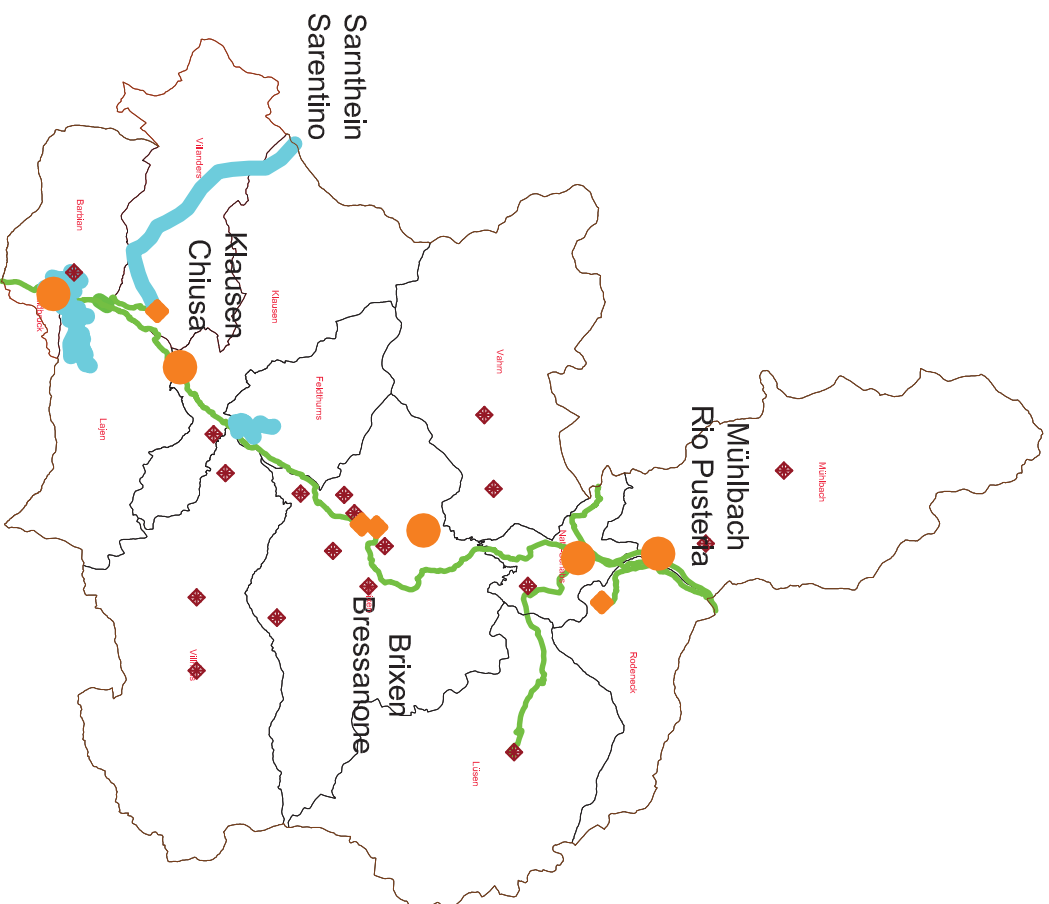

LANDESTELEKOMMUNIKATIONSNETZ RETE TELEMATICA PROVINCIALE

EISACKTAL VAL D'ISARCO

FERTIGGESTELLTE ARBEITEN
OPERE ULTIME

ARBEITEN IN PROJEKTIERUNG
UND AUSFÜHRUNGSPHASE
OPERE IN PROGETTAZIONE
E IN FASE DI ESECUZIONE

AKTIVIERTE ZENTRALEN
CENTRALI ATTIVATE

  ZU AKTIVIERENDE ZENTRALEN
CENTRALI DA ATTIVARE