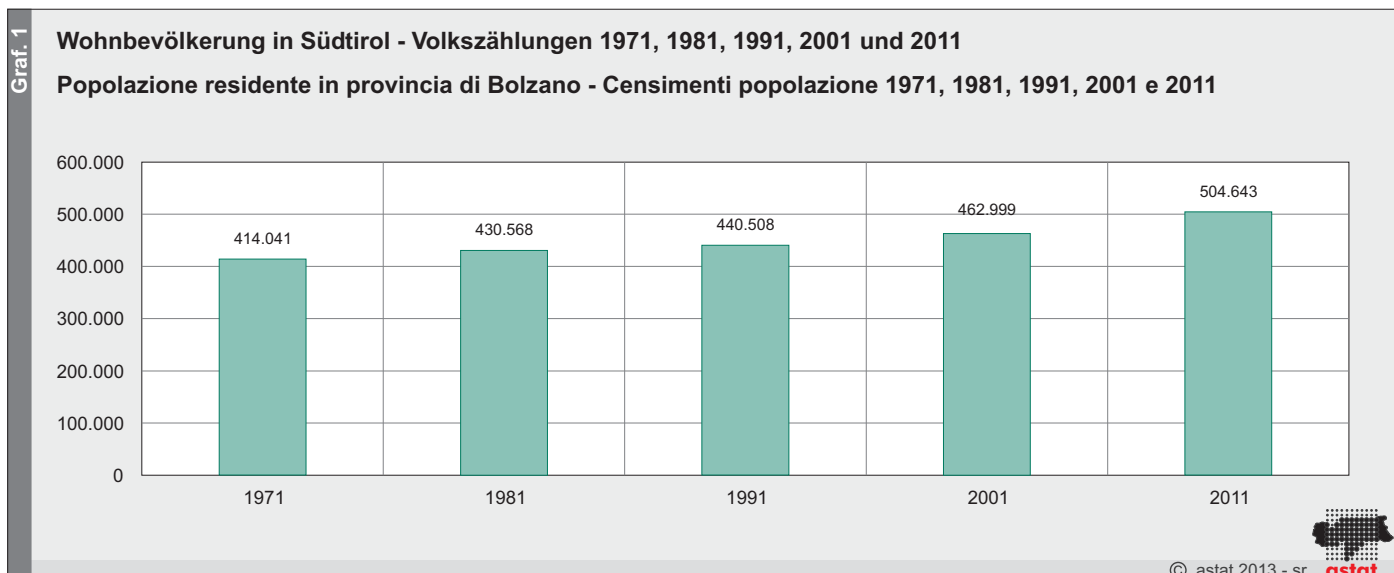

astatinfo

Nr. **01**
01/2013

15. Volks- und Wohnungszählung 2011

Amtliche Einwohnerzahl

504.643 gezählte Einwohner am
9. Oktober 2011

Das Istat - Nationalinstitut für Statistik - veröffentlichte im **Gesetzesanzeiger der Republik** (Nr. 294 vom 18. Dezember 2012, ordentliches Beiblatt Nr. 209) die Tabelle mit der am 9. Oktober 2011 gezählten Wohnbevölkerung der einzelnen Gemeinden. Es handelt sich hierbei um **die amtliche Einwohnerzahl**, die bis zur nächsten Volkszählung gültig ist.

15° Censimento della popolazione e delle abitazioni 2011

Popolazione legale

504.643 persone residenti censite
al 9 ottobre 2011

È stata **publicata** a cura dell'Istat - Istituto nazionale di statistica - **sulla Gazzetta Ufficiale della Repubblica** (n. 294 del 18 dicembre 2012, supplemento ordinario n. 209) la tabella con la popolazione residente nei singoli comuni censita al 9 ottobre 2011, **dichiarata popolazione legale** fino al prossimo Censimento.

Am 9. Oktober 2011 hatten **504.643** Personen ihren ständigen Wohnort in Südtirol.

Die Volkszählung 2011 war die erste Zählung, welche zur Gänze web-basiert abgewickelt worden war. Ein System von mehreren Software-Komponenten garantierte maximale Sicherheit sowohl in der Übertragung als auch in der Aufbewahrung der Daten.