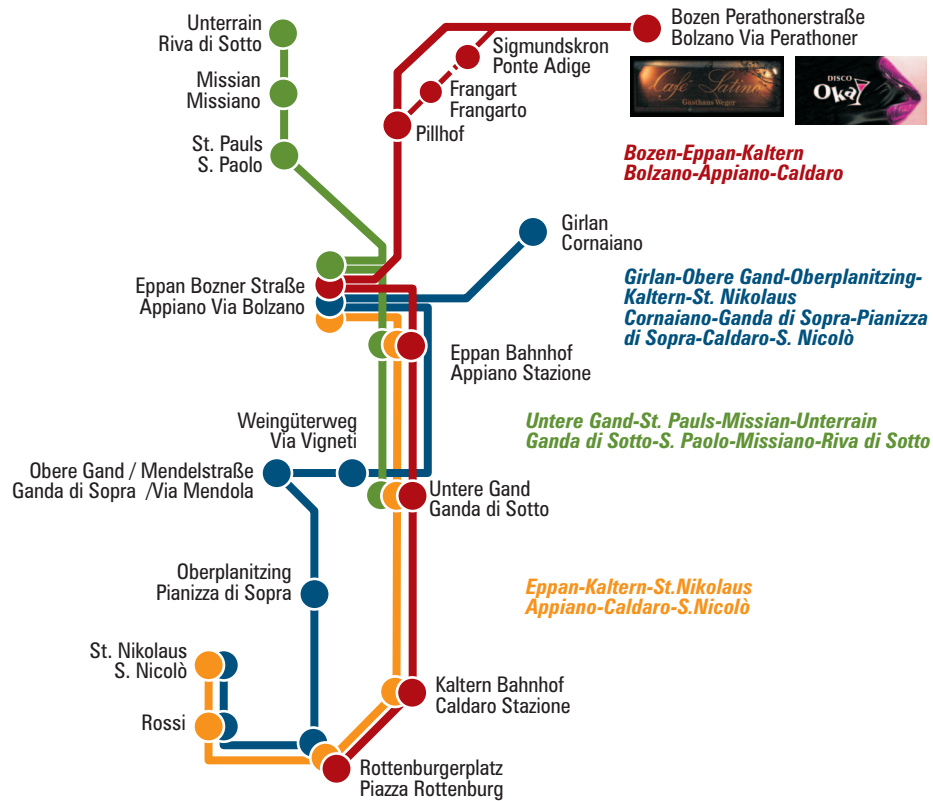

nightliner

ÜBERETSCH - OLTRADIGE

SAMSTAG NACHT VOM 23. JUNI BIS 9. DEZEMBER 2012
SABATO NOTTE DAL 23 GIUGNO AL 9 DICEMBRE 2012

WWW.NIGHTLINER.BZ.IT

NIGHTLINER ÜBERETSCH / OLTRADIGE

	B	B												
Bozen Perathonerstraße*	22.17	23.27				1.30		2.30		3.34				Bozano Via Perathoner*
Frangart	22.32	23.42								3.46				Frangarto
Girlan							2.00		3.00					Cornaiano
Eppan Bozner Straße	22.37	23.47	0.10	0.50	1.48	2.05	2.48	3.05	3.53					Appiano Via Bolzano
Eppan Bahnhof	22.41	23.51	0.12	0.52	1.50	2.07	2.50	3.07	3.55					Appiano Stazione
Untere Gand	22.44	23.54	0.14	0.54	1.52		2.52		3.57					Ganda di Sotto
Weingüterweg						2.10		3.10						Via Vigneti
Obere Gand Mendelstr.						2.14		3.14						Ganda di Sopra V. Mendola
Oberplanitzing						2.16		3.16						Pianizza di Sopra
Kaltern Bahnhof	22.47	23.57	0.17	0.57	1.55		2.55		4.00					Caldaro Stazione
Kaltern Rottenburgerplatz	22.49	23.59	23.37	0.19	0.59	1.57	2.22	2.57	3.22	4.02				Caldaro P.zza Rottenburg
St. Nikolaus			23.42	0.24	1.04		2.27		3.27					S. Nicolò

Zustieg und Ausstieg an allen Bushaltestellen, in **Bozen** nur SAD-Haltestellen

* Abfahrt/Ankunft SASA-Haltestelle. Fahrt über Freiheitsstraße

A verkehrt ab 15.09.2012

B Abfahrt/Ankunft Bozen Busbf.

salita e discesa a tutte le fermate, a **Bolzano** solo fermate SAD

* partenza/arrivo fermata SASA. Transita per Corso Libertà

A circola dal 15.09.2012

B part./arr. Bolzano Autostazione