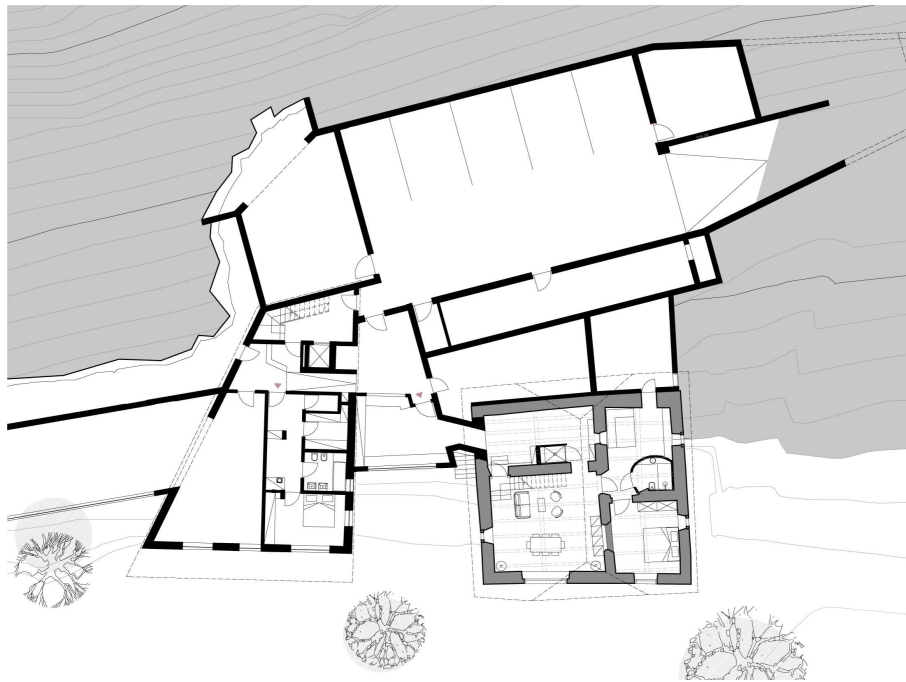

Wohnbauerweiterungszone - Gemeinde Vahrn

Zona d'espansione abitativa - Comune Varna

Erstes Projekt
Primo progetto

Überarbeitetes Projekt
Progetto rielaborato

Wohnen an der Hofstelle - Gemeinde Ritten

Abitare al maso - Comune di Renon

Bestand
Stato di fatto

Endstand
Stato finale

Bestand
Stato di fatto

Endstand
Stato finale

AUTONOME PROVINZ BOZEN - SÜDTIROL
Landesbeirat für Baukultur und Landschaft 2009-2011

PROVINCIA AUTONOMA DI BOLZANO - ALTO ADIGE
Comitato provinciale per la cultura architettonica e il paesaggio 2009-2011

im Bau
Realizzazione in corso

Modellstudie
Studio di modello