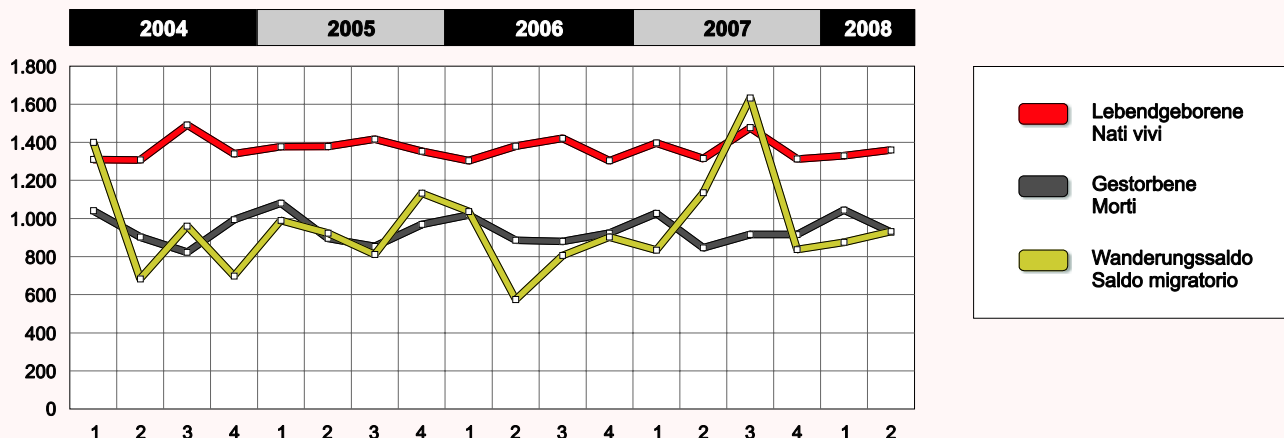

Am 30.06.2008 zählt die Wohnbevölkerung Südtirols 496.435 Personen. Das entspricht einem Zuwachs im Dreimonatszeitraum von 1.364 Personen, welcher zu mehr als zwei Dritteln auf den positiven Wanderungssaldo (+932) zurückzuführen ist. In der Landeshauptstadt Bozen trägt der Wanderungssaldo zu 88,1% zum Bevölkerungswachstum bei, während der Geburtenüberschuss mit einem Wert von 1,7 pro 1.000 Einwohner nur geringfügig ins Gewicht fällt.

Im 2. Trimester 2008 wurden 1.360 Geburten in Südtirol verzeichnet, 3,4% mehr als in den Monaten April, Mai und Juni 2007. Die Geburtenrate beträgt nun

Andamento demografico - 2° trimestre 2008

Al 30.06.2008 la popolazione altoatesina ammonta a 496.435 persone, 1.364 unità in più rispetto al trimestre precedente. Tale crescita è da ricondursi per oltre due terzi al saldo migratorio positivo (+932). Nella città di Bolzano l'aumento della popolazione è da attribuirsi per l'88% al saldo migratorio, mentre il saldo naturale incide in misura minima, con un valore di 1,7 unità per 1.000 abitanti.

Nel 2° trimestre 2008 le nascite pari a 1.360 unità sono aumentate del 3,4% rispetto ai mesi di aprile, maggio e giugno 2007. Il tasso di natalità si è attestato su

Graf. 1

Bevölkerungsentwicklung nach Trimestern - 1. Trimester 2004-2. Trimester 2008

Movimento della popolazione per trimestre - 1° trimestre 2004-2° trimestre 2008

© astat 2008 - sr