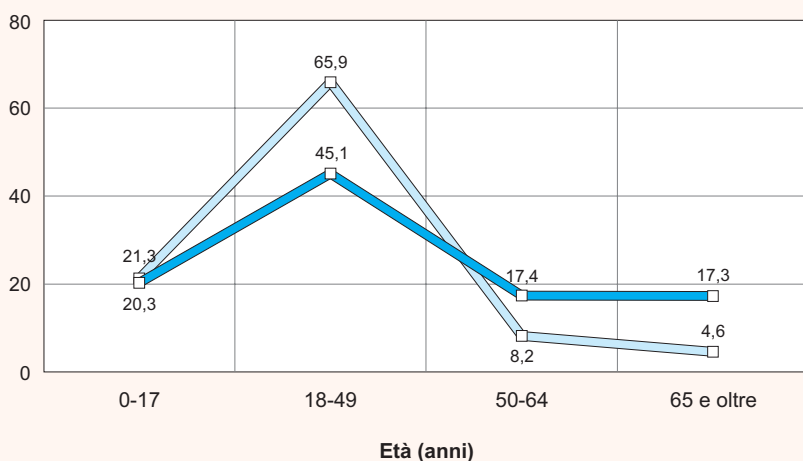

Graf. 1

Cittadini stranieri e italiani per classe di età - 2005