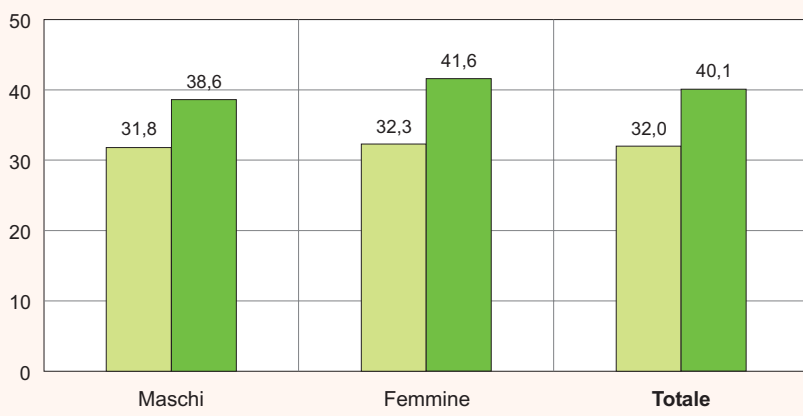

Nella popolazione straniera si osserva una leggera prevalenza maschile (51,0%) e l'**età media** si attesta sui 32 anni, contro una media di circa 40 anni riferita ai soli cittadini italiani.

Le fasce d'età in cui si registra l'incidenza più alta di cittadini stranieri rispetto agli italiani sono quelle più utili sul mercato del lavoro, in particolare tra i 18 e i 49 anni, in cui si concentrano quasi i due terzi degli stranieri. Alla medesima classe di età appartiene solo il 45,1% dei cittadini italiani.

Viceversa le persone con cittadinanza italiana sono maggiormente presenti nelle età più avanzate: il 17,3% ha più di 64 anni di età contro il 4,6% degli stranieri.

Delle donne straniere i due terzi sono in età feconda (15-49 anni), mentre tra la popolazione italiana tale quota si attesta al di sotto del 50%.

I bambini fino ai 5 anni di età costituiscono, tra la popolazione straniera, il 9,2%: in riferimento alla popolazione europea comunitaria, rappresentano appena il 2,8% e, rispetto alla sola popolazione straniera con cittadinanza extracomunitaria l'11,5%. Per la popolazione italiana questa percentuale è del 6,6%.

Graf. 1

Cittadini stranieri e italiani per classe di età - 2005

■ Cittadini stranieri
■ Cittadini italiani

© astat 2006 - sr

Graf. 2

Età media dei cittadini stranieri ed italiani per sesso - 2005

■ Cittadini stranieri
■ Cittadini italiani