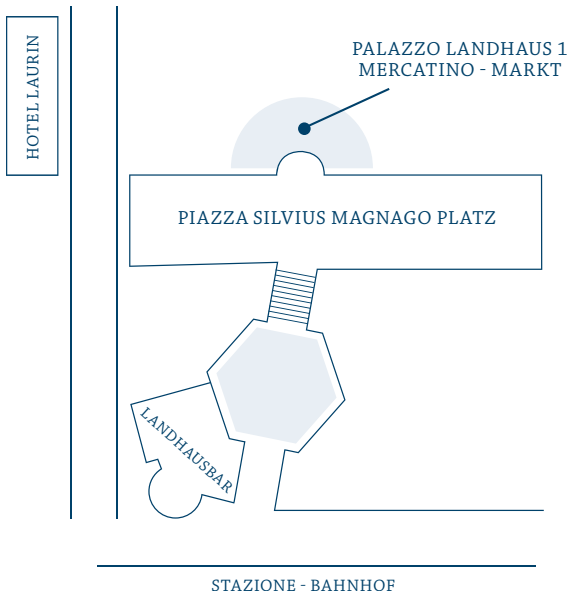

Miteinander Füreinander Weihnachten Facciamo insieme Natale

WEIHNACHTSMARKT DER SÜDTIROLER SOZIALWERKSTÄTTEN
MERCATINO DEI LABORATORI DEL SOCIALE ALTOATESINO

10. 12. 2019
ore 10.00 - 17.00 Uhr

Landhaus | Palazzo Provinciale 1
gegenüber dem Bahnhof von Bozen | di fronte alla Stazione FS di Bolzano

SOZIALGENOSSENSCHAFTEN COOPERATIVE SOCIALI

**GWB, CLAB, CIRS ALTO ADIGE-SÜDTIROL,
SERIANA - WERKSTATT/LABORATORIO HOPE**

VEREINE ASSOCIAZIONI

HANDS4YOU, LEBENSHILFE - HAUS/CASA SLARANUSA

BETRIEB FÜR AZIENDA SERVIZI SOCIALI
SOZIALDIENSTE BOZEN DI BOLZANO