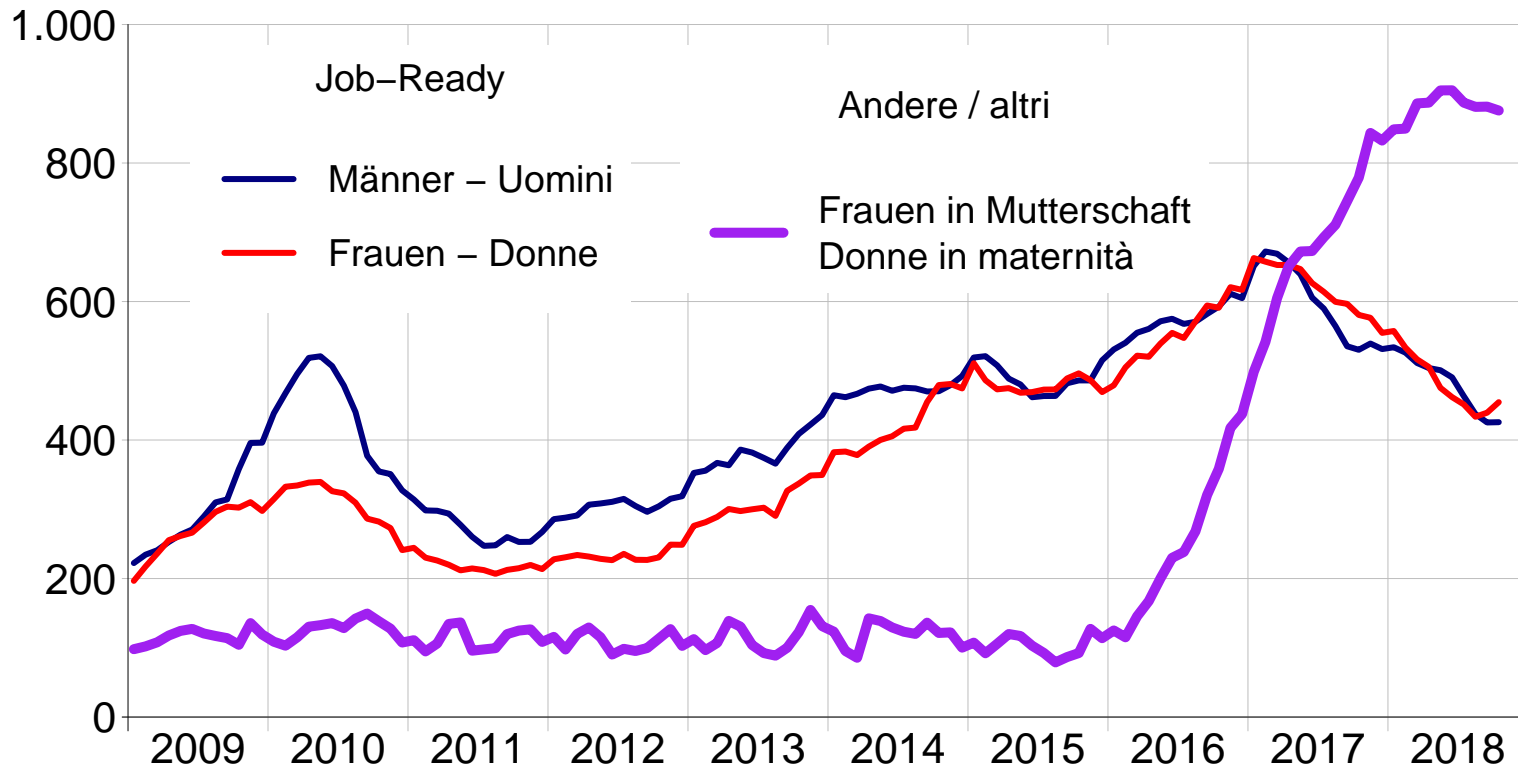

Erwerbstätigenquote in Europa (20-64 Jahre) – 2017
Tasso di occupazione in Europa (20-64 anni) – 2017

Langzeitarbeitslose (über 1 Jahr): "Job-Ready" und Frauen in Mutterschaft Disoccupati di lunga durata (oltre 1 anno): "Job-Ready" e donne in maternità

Arbeitnehmer im verarbeitenden Gewerbe Occupati dipendenti nel settore manifatturiero

Bei der Apfelernte und der Weinlese beschäftigte Erntehelfer*

Stagionali* nella raccolta di mele e uva

Durchschnittliche Beschäftigung August-Oktober

Occupazione media agosto-ottobre

Arbeitnehmer und gearbeitete Stunden im Bausektor Occupati dipendenti e ore lavorate nel settore edile

Saisonbereinigte Werte

Dati destagionalizzati

Arbeitnehmer im Gastgewerbe und Übernachtungen – Sommersaison