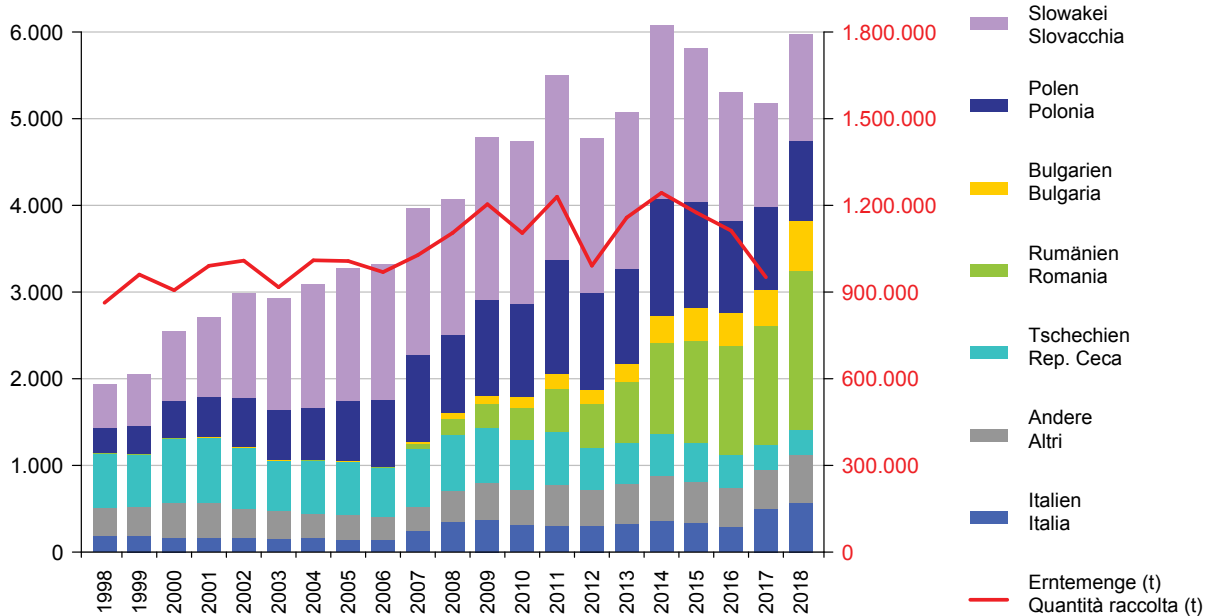

Erwerbstätigenquote in Europa (20-64 Jahre) – 2017
Tasso di occupazione in Europa (20-64 anni) – 2017

Langzeitarbeitslose (über 1 Jahr): "Job-Ready" und Frauen in Mutterschaft Disoccupati di lunga durata (oltre 1 anno): "Job-Ready" e donne in maternità

Arbeitnehmer im verarbeitenden Gewerbe Occupati dipendenti nel settore manifatturiero

Bei der Apfelernte und der Weinlese beschäftigte Erntehelfer*

Stagionali* nella raccolta di mele e uva

Durchschnittliche Beschäftigung August-Oktober

Occupazione media agosto-ottobre

Arbeitnehmer und gearbeitete Stunden im Bausektor Occupati dipendenti e ore lavorate nel settore edile

Saisonbereinigte Werte

Dati destagionalizzati

Arbeitnehmer im Gastgewerbe und Übernachtungen – Sommersaison