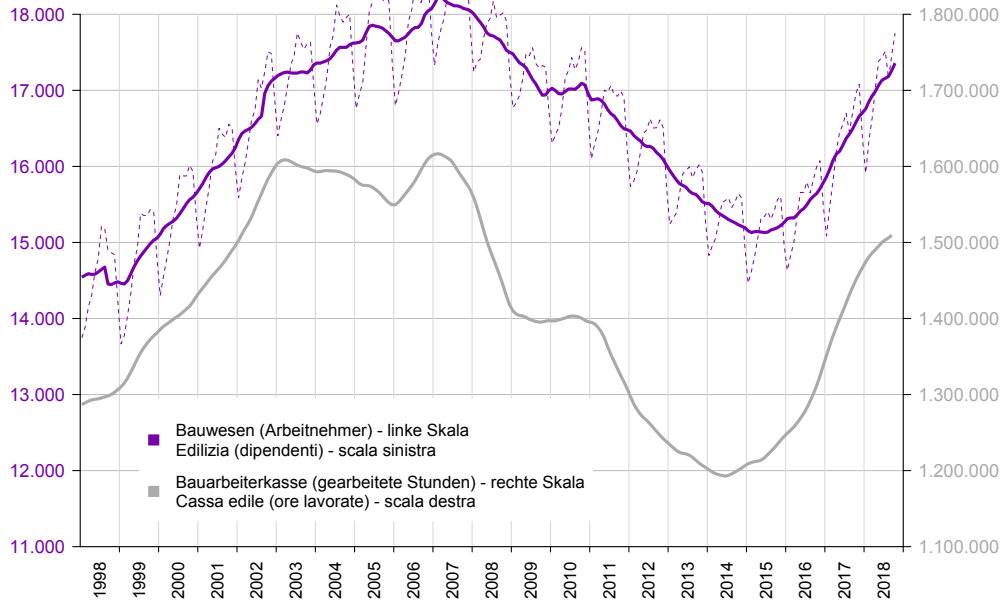

Erwerbstätigenquote in Europa (20-64 Jahre) – 2017
Tasso di occupazione in Europa (20-64 anni) – 2017

Langzeitarbeitslose (über 1 Jahr): "Job-Ready" und Frauen in Mutterschaft Disoccupati di lunga durata (oltre 1 anno): "Job-Ready" e donne in maternità

Arbeitnehmer im verarbeitenden Gewerbe Occupati dipendenti nel settore manifatturiero

Bei der Apfelernte und der Weinlese beschäftigte Erntehelfer*

Stagionali* nella raccolta di mele e uva

Durchschnittliche Beschäftigung August-Oktober

Occupazione media agosto-ottobre

Arbeitnehmer und gearbeitete Stunden im Bausektor Occupati dipendenti e ore lavorate nel settore edile

Saisonbereinigte Werte

Dati destagionalizzati

Arbeitnehmer im Gastgewerbe und Übernachtungen – Sommersaison