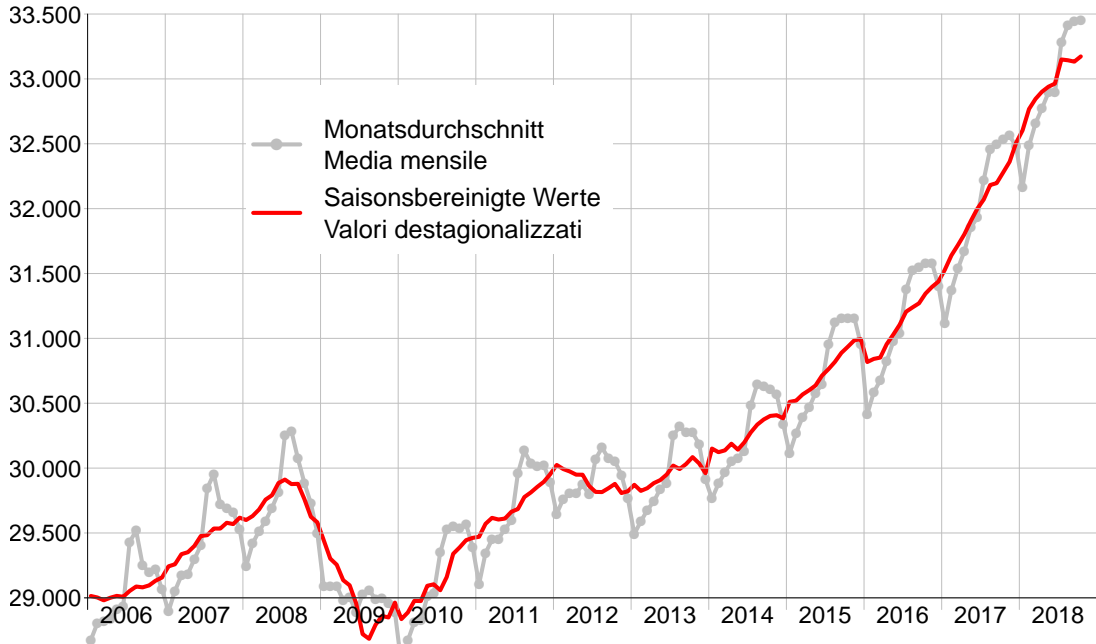

Erwerbstätigenquote in Europa (20-64 Jahre) – 2017
Tasso di occupazione in Europa (20-64 anni) – 2017

Langzeitarbeitslose (über 1 Jahr): "Job-Ready" und Frauen in Mutterschaft Disoccupati di lunga durata (oltre 1 anno): "Job-Ready" e donne in maternità

Arbeitnehmer im verarbeitenden Gewerbe Occupati dipendenti nel settore manifatturiero

Bei der Apfelernte und der Weinlese beschäftigte Erntehelfer*

Stagionali* nella raccolta di mele e uva

Durchschnittliche Beschäftigung August-Oktober

Occupazione media agosto-ottobre

Arbeitnehmer und gearbeitete Stunden im Bausektor Occupati dipendenti e ore lavorate nel settore edile

Saisonbereinigte Werte

Dati destagionalizzati

Arbeitnehmer im Gastgewerbe und Übernachtungen – Sommersaison