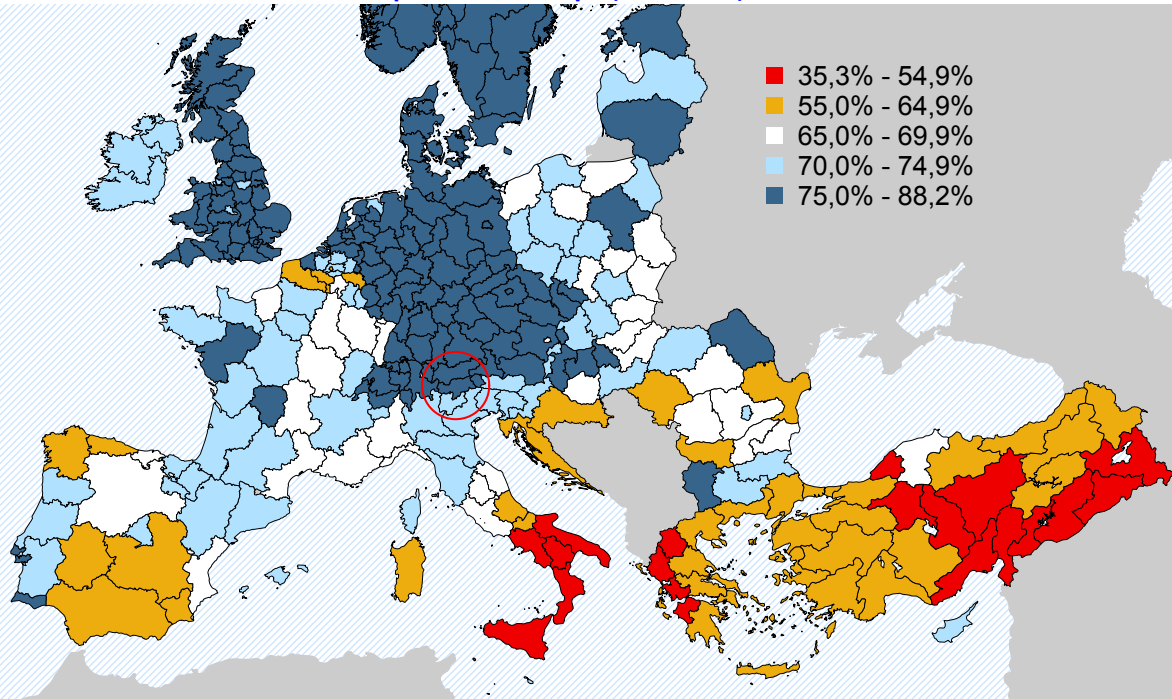

Erwerbstätigenquote in Europa (20-64 Jahre) – 2017
Tasso di occupazione in Europa (20-64 anni) – 2017

Langzeitarbeitslose (über 1 Jahr): "Job-Ready" und Frauen in Mutterschaft Disoccupati di lunga durata (oltre 1 anno): "Job-Ready" e donne in maternità

Arbeitnehmer im verarbeitenden Gewerbe Occupati dipendenti nel settore manifatturiero

Bei der Apfelernte und der Weinlese beschäftigte Erntehelfer*

Stagionali* nella raccolta di mele e uva

Durchschnittliche Beschäftigung August-Oktober

Occupazione media agosto-ottobre

Arbeitnehmer und gearbeitete Stunden im Bausektor Occupati dipendenti e ore lavorate nel settore edile

Saisonbereinigte Werte

Dati destagionalizzati

Arbeitnehmer im Gastgewerbe und Übernachtungen – Sommersaison